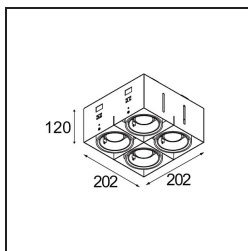

#### Specificaties

Materiaal	10381902
Type Lichtbron	GU10
Lamp inbegrepen	Neen
Aantal Lichtbronnen	4
Lichtrichting	Omlaag
Ingangsspanning	230 V
Elektriciteitsklasse	II
IP-klasse	20
Gloeidraadtest (°C)	960
Binnen/Buiten	Binnen
Toepassing	Plafond, Wand
Montage	Inbouw
Inbouwopening (mm)	L 203 W 203
Montagediepte (mm)	130,0
Verstelbaarheid	V -35°/+35°
Afstand tot Verlicht Voorwerp (m)	1
Primaire Kleur & Primaire Afwerking	Zwart, Mat
Brutogewicht (g)	1895,0
Opmerking	<ul style="list-style-type: none"> <li>• GU10 lamp niet inbegrepen</li> <li>• Dit is geen compleet product. GU10 lamp vereist.</li> <li>• Dit is geen compleet product. Lichtmodule vereist.</li> </ul>