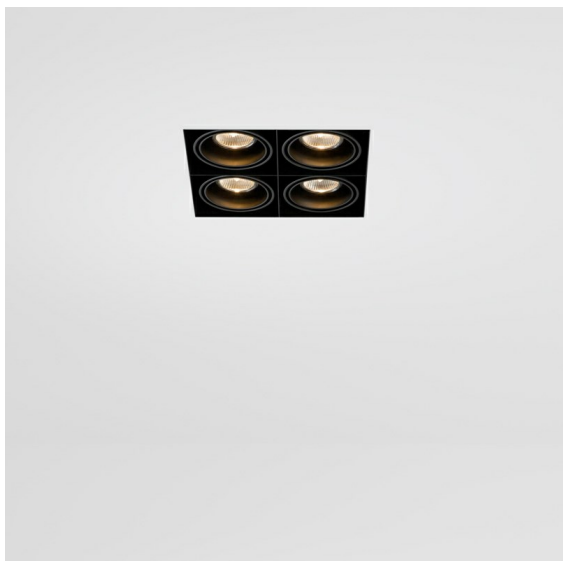

### Mini-Multiple Recessed Trimless Adjustable GU10 4x DE Black Matt

Twintig jaar na de lancering is Mini-Multiple nog steeds een veelgevraagde reeks spots en één van onze paradepaardjes in onze portfolio met architecturale verlichting. De stijlvolle technologie komt mooi tot zijn recht en maakt van Mini-Multiple jouw bondgenoot in zowel minimalistische als industrieel-chique opstellingen.

#### Specificaties

Materiaal	10381902
Type Lichtbron	GU10
Lamp inbegrepen	Neen
Aantal Lichtbronnen	4
Lichtrichting	Omlaag
Ingangsspanning	230 V
Elektriciteitsklasse	II
IP-klasse	20
Gloeidraadtest (°C)	960
Binnen/Buiten	Binnen
Toepassing	Plafond, Wand
Montage	Inbouw
Inbouwopening (mm)	L 203 W 203
Montagediepte (mm)	130,0
Verstelbaarheid	V -35°/+35°
Afstand tot Verlicht Voorwerp (m)	1
Primaire Kleur & Primaire Afwerking	Zwart, Mat
Brutogewicht (g)	1895,0
Opmerking	<ul style="list-style-type: none"> <li>• GU10 lamp niet inbegrepen</li> <li>• Dit is geen compleet product. GU10 lamp vereist.</li> <li>• Dit is geen compleet product. Lichtmodule vereist.</li> </ul>