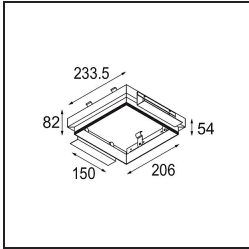

10460430 Recessed frame Mini multiple trimless 4x

10440430 Conbox 237x258x130

■ Kies een vereist accessoire