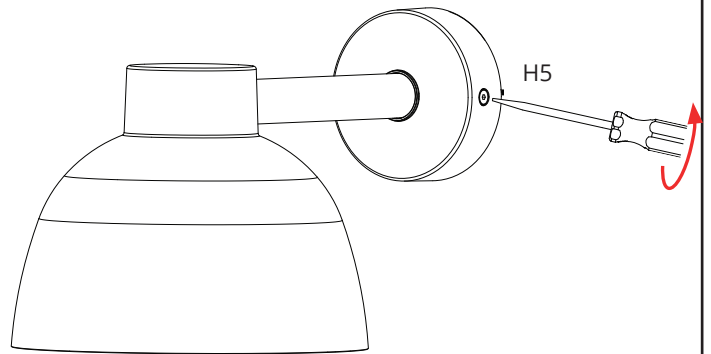

INTERNATIONAL
SG Lighting Co Ltd.
Tel: +86 769 88 49 20 88
cindy@sgdgc.com
www.sg-as.com

4

5

1

2
Dipswitch

Herning Mini	Lumen		Watt	Herning Midi	Lumen		Watt	
	LED Dip	3000K			4000K	LED Dip		3000K
1000		580	620	8	1500	1060	1140	13
2000		1220*	1300	17	2500	1770*	1920	25