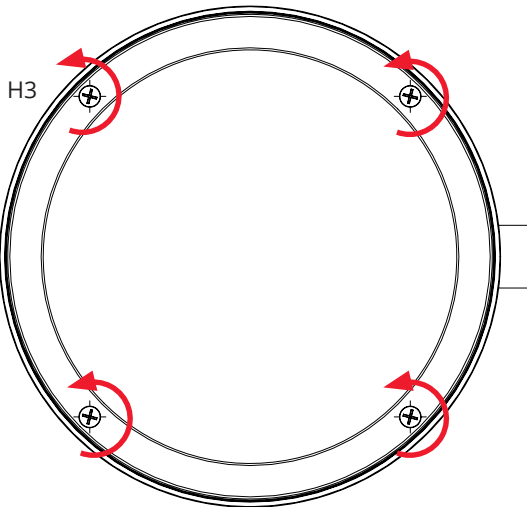

INTERNATIONAL
SG Lighting Co Ltd.
Tel: +86 769 88 49 20 88
cindy@sgdgc.com
www.sg-as.com

4

5

1

2
Dipswitch

Herning Mini	Lumen		Watt	Herning Midi	Lumen		Watt	
	LED Dip	3000K			4000K	LED Dip		3000K
1000		580	620	8	1500	1060	1140	13
2000		1220*	1300	17	2500	1770*	1920	25