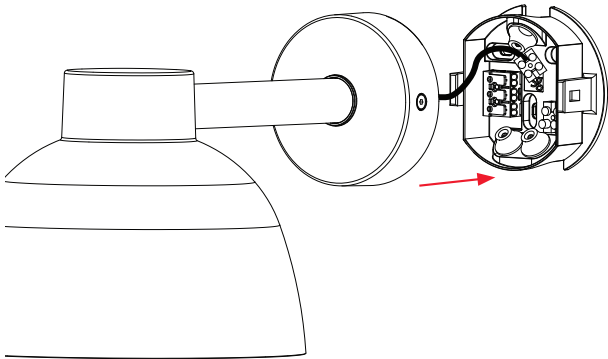

4

5

1

2
Dipswitch

Herning Mini	Lumen		Watt	Herning Midi	Lumen		Watt		
	LED Dip	3000K			4000K	LED Dip		3000K	4000K
1000		580	620	8	1500	1060	1140	13	
2000		1220*	1300	17	2500	1770*	1920	25	

*Standard

2

3