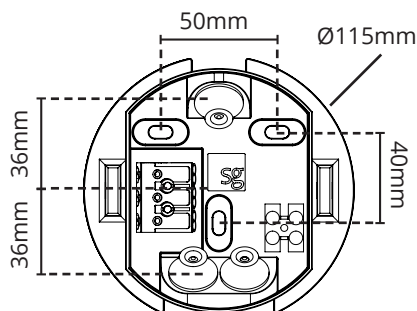

Herning Wall

220-240V~, 50/60Hz

2: Replaceable (LED only) light source by a profession

NO: Kan kun installeres og vedlikeholdes av en registrert installasjonsvirksomhet.

DK: Må kun installeres og vedligeholdes af uddannet elektriker.

SE: Skall installeras och underhållas av behörig elektriker.

EN: Only to be installed and maintained by an authorized electrician.

FR: Doit être installé et maintenu par un électricien qualifié.

NL: Mag alleen geïnstalleerd en onderhouden worden door een bevoegde electricien.

DE: Dieses Produkt darf nur durch autorisiertes Personal (z.B. Elektro-Installateur) angeschlossen, in Betrieb genommen und gewartet werden.

FI: Asentaa ja huolttaa saa vain valtuutettu sähköasentaja

NO: Skru av strømmen før montering.

DK: Sluk for strømmen inden montering.

SE: Stäng av strømmen innan montering.

EN: Turn off power before installing.

FR: Couper le courant avant l'installation.

NL: Stroom uitschakelen voor u het toestel installeert.

DE: Vor Installationsarbeiten den Strom abschalten.

FI: Sammuta virta ennen kytkemistä

Included

NORWAY
SG Armaturen AS

Skytterheia 25
N-4790 Lillesand

Tel: +47 37 50 03 00
firmapost@sg-as.no
www.sg-as.no

SWEDEN
SG Armaturen AB
Tel: +46 31 81 71 10
info@sg-ab.se
www.sg-ab.se

FINLAND
SG Armaturen Oy
Tel: +358 02 07 30 39 60
info@sg-oy.fi
www.sg-oy.fi

DENMARK
SG Armaturen A/S
Tel: +45 70 70 72 13
info@sg-as.dk
www.sg-as.dk

UNITED KINGDOM
SG Lighting LTD
Tel: +47 37 50 03 00
info@sglighting.co.uk
www.sglighting.co.uk

FRANCE
SG Lighting SA/NV
Tel: +33(0) 4 94 93 00 00
info.france@sglighting.net
www.sglighting.net

BENELUX
SG Lighting SA/NV
Tel: +32(0) 15 20 72 71
info.benelux@sglighting.net
www.sglighting.net

GERMANY
SG Leuchten GmbH
Tel: +49 40 23 99 44 59
info@sg-leuchten.de
www.sg-leuchten.de

INTERNATIONAL
SG Lighting Co Ltd.
Tel: +86 769 88 49 20 88
cindy@sgdgc.com
www.sg-as.com