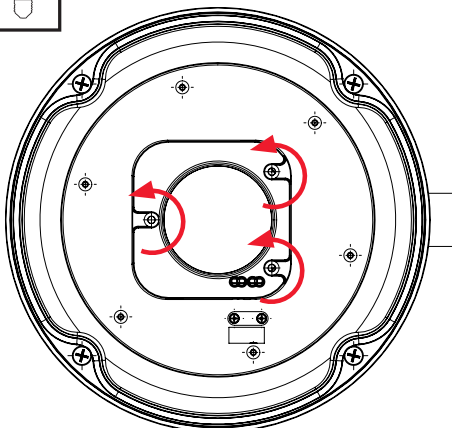

Herning Mini	Lumen		Watt	Herning Midi	Lumen		Watt		
	LED Dip	3000K			4000K	LED Dip		3000K	4000K
1000		580	620	8	1500	1060	1140	13	
2000		1220*	1300	17	2500	1770*	1920	25	

*Standard

2