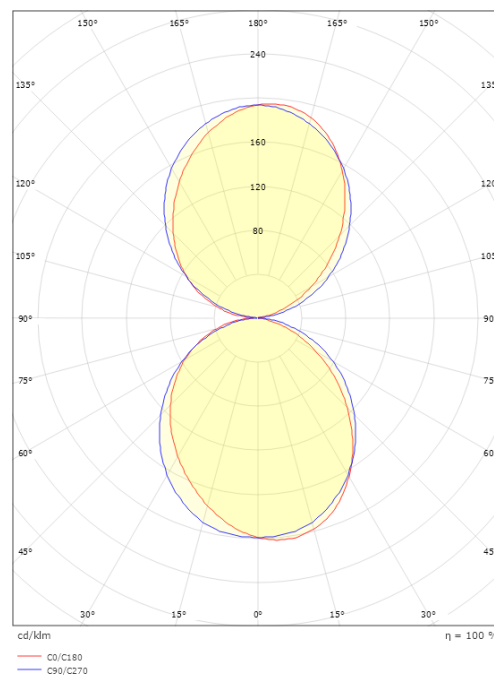

Lichttechniek

Soort lichtbron: LED
Luminous flux: 1490lm
Werkzaamheid: 93 lm/W
Kleurtemperatuur: 3000K
Kleurweergave (CRI): Ra>90
MacAdams factor: SDCM: 3
levensduur: L90/B10>50,000
Lichtverdeling: Direct
Optiek: Acrylic diffuser

Montage/Aansluiting

Montage: Opbouw, Binnen
Aansluiting: Schroefloos klemmenblok

Afmetingen

Breedte (mm) W: 519
Hoogte (mm) H: 59
Diepte (D): 62
Gewicht (kg) bruto/netto: 0.898 / 0.799

Verpakking

Verpakkingsafmetingen (mm): 528 x 65 x 65

7 0 2 1 9 8 1 1 1 3 7 1 1