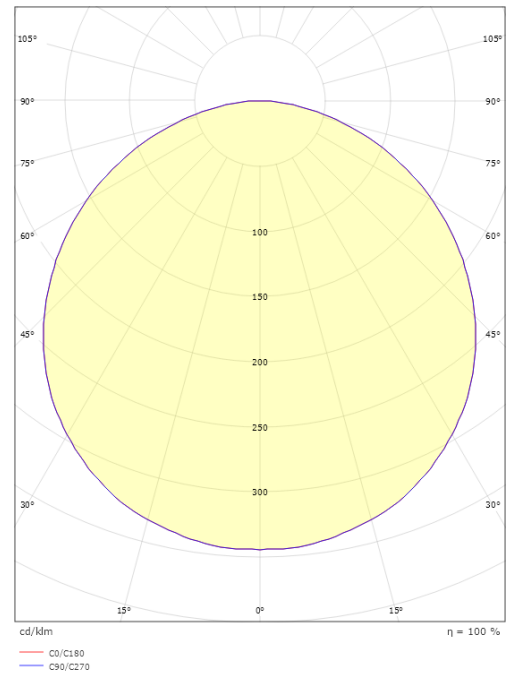

Frame Round Maxi

Frame Round Maxi Grafiet 1990lm 3000K Ra>80 Faseafsijding

Artikelcode: 605161
EAN: 7021986051612

Elektrisch

System wattage: 19W
Spanning: 220-240V
Max. armaturen per stroomonderbreker: B10: 31, B16: 50, C10: 52, C16: 85

Lichttechniek

Soort lichtbron: LED
Luminous flux: 1990lm
Werkzaamheid: 105 lm/W
Kleurtemperatuur: 3000K
Kleurweergave (CRI): Ra>80
MacAdams factor: SDCM: 3
levensduur: L70/B20>100,000
Lichtverdeling: Direct
Optiek: Opaal
Bundelhoek: 110°
Fotobiologische veiligheid: RG 0

Controle/dimmen

Type: Faseafsijding

Bescherming

Isolatieklasse: Klasse II
Brandbeveiligings klasse: 850°C - 30s

Energie en goedkeuringen

Bevat enn lichtbron met energieklasse: D
BVB: Ja

Materiaal en afwerking

Behuizing: Aluminium
Kleur: Grafiet
Materiaal afdekking: UV-stabilized polycarbonate

Montage/Aansluiting

Montage: Opbouw, Binnen / Buiten
Aansluiting: Schroefloos klemmenblok

Afmetingen

Hoogte (mm) H: 77
Diameter (mm) D: 325
Gewicht (kg) bruto/netto: 3.1 / 2.7

Verpakking

Verpakkingsafmetingen (mm): 332 x 332 x 92

7 0 2 1 9 8 6 0 5 1 6 1 2