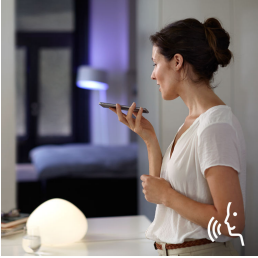

Ultieme slimme verlichting

Geniet van ontspannende en energieke verlichting of creëer je eigen routines met de Hue White ambiance E27-starterkit. Deze omvat de Hue Bridge, 3 slimme LED-lampen die het volledige spectrum van wit licht bieden en de Dimmer switch.

Onbegrensde mogelijkheden

- Bedien je lampen met je stem
- Altijd de juiste sfeer met slimme verlichting, van warm tot koel wit
- Slimme lichtbediening voor als je niet thuis bent
- Voor elke dagelijkse activiteit de juiste slimme verlichting
- Slimme domoticahub: Hue Bridge
- Directe bediening van je lampen
- Eenvoudige, draadloze installatie

Kenmerken

Bedien je lampen met je stem

Philips Hue werkt met Amazon Alexa, Apple HomeKit en Google Home, onder besturing van de Google Assistent, zodat je je lampen ook met je stem kunt bedienen. Schakel je lampen in en uit. Dim ze naar de gewenste helderheid voor een perfecte sfeer. Je kunt zelfs vooraf ingestelde scènes oproepen, kleuren aanpassen en nog veel meer, alles zonder ook maar een vinger te bewegen.

Eenvoudige, draadloze installatie

De Hue dimmer switch werkt op batterijen en is helemaal draadloos. Gebruik de bijgeleverde plakband of de magnetische achterkant en hang hem op waar je maar wil. Als je hem van de wandhouder haalt, kun je hem zelfs gebruiken als handige afstandsbediening.