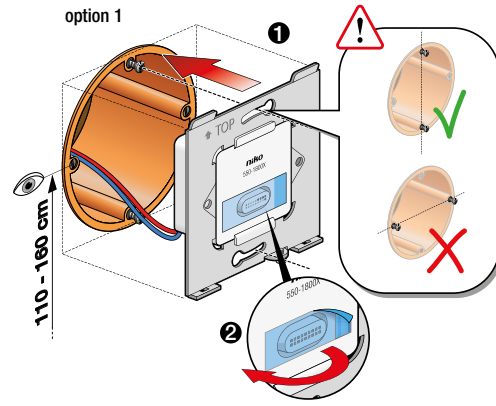

550-18000
550-18001

Niko Home Control
4 year warranty

- **EN** Digital black, connected control screen, 24 V
- **NL** Digital black, geconnecteerd bedieningsscherm, 24 V
- **FR** Digital black, écran de commande connecté, 24 V
- **DE** Digital black, angeschlossener Bedienbildschirm, 24 V
- **DK** Digital black, tilsluttet kontrolskærm, 24 V
- **SE** Digital black, uppkoppladekskärn, 24 V
- **NO** Digital black, tilkoblet kontrollskjerm, 24 V
- **IT** Digital black, schermo di controllo collegato, 24 V
- **PL** Digital black, podłączony ekran sterowania, 24 V
- **SK** Digital black, pripojenej riadiacej obrazovke, 24 V

Dimensions

Årmetingen / Dimensions / Abmessungen / Dimensioner / Mått / Dimensioner / Dimenzioni / Wymiary / Rozmery

Wiring

Aansluitschema / Schéma de raccordement / Verdrahtung / Tilslutningsskema / Kopplingschema / Ledningstilkopling / Cablaggio / Okablowanie / Instalácia

Installation

Installatie / Installation / Installation / Installation / Installation / Installasjon / Instalazione / Instalacja / Inštalácia

Max. cable length from power supply to the last connected Digital black. (maximum 10 Digital blacks per power supply 340-0005X).

Cable Section	Cable type & section			
	UTP	TPVF	SVV	3G1mm²
Section	0,2 mm²	0,3 mm²	0,5 mm²	1 mm²
Ø	0,5 mm	0,6 mm	0,8 mm	1,2 mm
1 unit	≤55 m	≤80 m	≤140 m	≤250 m
2 units	≤30 m	≤40 m	≤70 m	≤140 m
3 units	≤20 m	≤25 m	≤45 m	≤90 m
4 units	≤15 m	≤20 m	≤35 m	≤70 m
5 units	≤11 m	≤15 m	≤30 m	≤55 m
6 units	≤10 m	≤12 m	≤25 m	≤45 m
7 units	-	≤11 m	≤20 m	≤40 m
8 units	-	≤10 m	≤15 m	≤35 m
9 units	-	-	≤10 m	≤30 m
10 units	-	-	≤10 m	≤25 m

option 1

Thermostat function

Plaatsing / Placement / Platzierung / Anbringung / Placering / Plassering / Sistemazione / Umieszczanie / Umístnenie