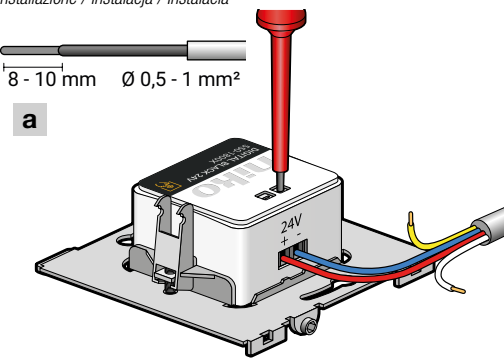

Dimensions

Årmetingen / Dimensions / Abmessungen / Dimensioner / Mått / Dimensioner / Dimenzioni / Wymiary / Rozmery

Wiring

Aansluitschema / Schéma de raccordement / Verdrahtung / Tilslutningsskema / Kopplingschema / Ledningstilkopling / Cablaggio / Okablowanie / Instalácia

Installation

Installatie / Installation / Installation / Installation / Installation / Installasjon / Instalazione / Instalacja / Inštalácia

Max. cable length from power supply to the last connected Digital black. (maximum 10 Digital blacks per power supply 340-0005X).

Cable Section	Cable type & section			
	UTP	TPVF	SVV	3G1mm ²
Section	0,2 mm ²	0,3 mm ²	0,5 mm ²	1 mm ²
Ø	0,5 mm	0,6 mm	0,8 mm	1,2 mm
1 unit	≤55 m	≤80 m	≤140 m	≤250 m
2 units	≤30 m	≤40 m	≤70 m	≤140 m
3 units	≤20 m	≤25 m	≤45 m	≤90 m
4 units	≤15 m	≤20 m	≤35 m	≤70 m
5 units	≤11 m	≤15 m	≤30 m	≤55 m
6 units	≤10 m	≤12 m	≤25 m	≤45 m
7 units	-	≤11 m	≤20 m	≤40 m
8 units	-	≤10 m	≤15 m	≤35 m
9 units	-	-	≤10 m	≤30 m
10 units	-	-	≤10 m	≤25 m