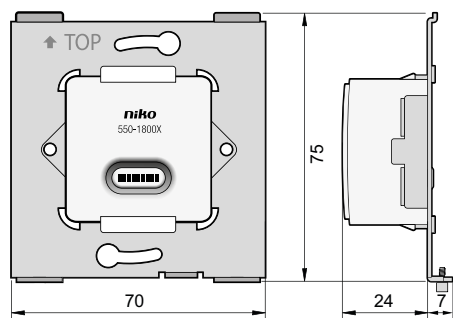

550-18000
550-18001

Niko Home Control
4 year warranty

- EN** Digital black, connected control screen, 24 V
- NL** Digital black, geconnecteerd bedieningsscherm, 24 V
- FR** Digital black, écran de commande connecté, 24 V
- DE** Digital black, angeschlossener Bedienbildschirm, 24 V
- DK** Digital black, tilsluttet kontrolskærm, 24 V
- SE** Digital black, uppkoppladekskärn, 24 V
- NO** Digital black, tilkoblet kontrollskjerm, 24 V
- IT** Digital black, schermo di controllo collegato, 24 V
- PL** Digital black, podłączony ekran sterowania, 24 V
- SK** Digital black, pripojenej riadiacej obrazovke, 24 V

Dimensions

Årmetingen / Dimensions / Abmessungen / Dimensioner / Mått / Dimensioner / Dimenzioni / Wymiary / Rozmery

Wiring

Aansluitschema / Schéma de raccordement / Verdrahtung / Tilslutningsskema / Kopplingschema / Ledningstilkopling / Cablaggio / Okablowanie / Instalácia

Installation

Installatie / Installation / Installation / Installation / Installation / Installasjon / Instalazione / Instalacja / Inštalácia

Max. cable length from power supply to the last connected Digital black. (maximum 10 Digital blacks per power supply 340-0005X).