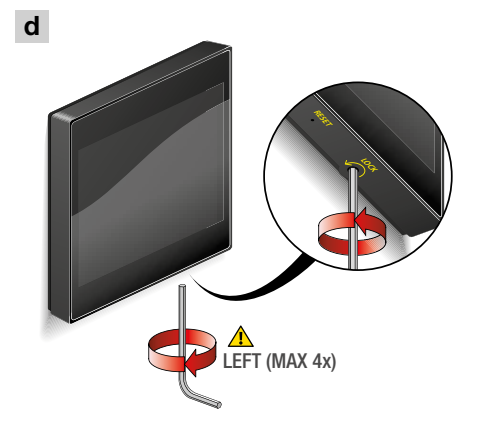

550-18000
550-18001

Niko Home Control
4 year warranty

- **EN** Digital black, connected control screen, 24 V
- **NL** Digital black, geconnecteerd bedieningsscherm, 24 V
- **FR** Digital black, écran de commande connecté, 24 V
- **DE** Digital black, angeschlossener Bedienbildschirm, 24 V
- **DK** Digital black, tilsluttet kontrolskærm, 24 V
- **SE** Digital black, uppkoppladekskärn, 24 V
- **NO** Digital black, tilkoblet kontrollskjerm, 24 V
- **IT** Digital black, schermo di controllo collegato, 24 V
- **PL** Digital black, podłączony ekran sterowania, 24 V
- **SK** Digital black, pripojenej riadiacej obrazovke, 24 V

Dimensions

Årmetingen / Dimensions / Abmessungen / Dimensioner / Mått / Dimensioner / Dimenzioni / Wymiary / Rozmery

Wiring

Aansluitschema / Schéma de raccordement / Verdrahtung / Tilslutningsskema / Kopplingschema / Ledningstilkopling / Cablaggio / Okablowanie / Instalácia

Installation

Installatie / Installation / Installation / Installation / Installation / Installasjon / Instalazione / Instalacja / Inštalácia

Max. cable length from power supply to the last connected Digital black. (maximum 10 Digital blacks per power supply 340-0005X).

Cable Section	Cable type & section			
	UTP	TPVF	SVV	3G1mm²
Section	0,2 mm²	0,3 mm²	0,5 mm²	1 mm²
Ø	0,5 mm	0,6 mm	0,8 mm	1,2 mm
1 unit	≤55 m	≤80 m	≤140 m	≤250 m
2 units	≤30 m	≤40 m	≤70 m	≤140 m
3 units	≤20 m	≤25 m	≤45 m	≤90 m
4 units	≤15 m	≤20 m	≤35 m	≤70 m
5 units	≤11 m	≤15 m	≤30 m	≤55 m
6 units	≤10 m	≤12 m	≤25 m	≤45 m
7 units	-	≤11 m	≤20 m	≤40 m
8 units	-	≤10 m	≤15 m	≤35 m
9 units	-	-	≤10 m	≤30 m
10 units	-	-	≤10 m	≤25 m

option 1

Thermostat function

Plaatsing / Placement / Platzierung / Anbringung / Placering / Plassering / Sistemazione / Umieszczanie / Umístnenie