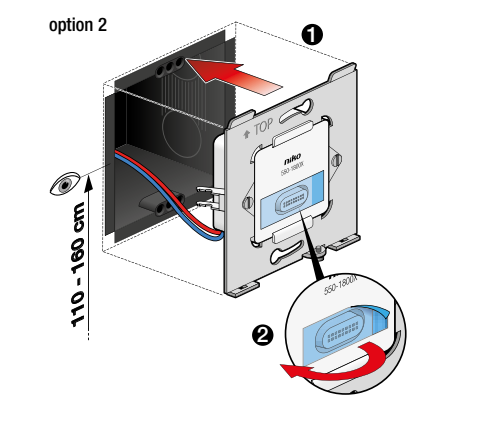

550-18000
550-18001

Niko Home Control
4 year warranty

- **EN** Digital black, connected control screen, 24 V
- **NL** Digital black, geconnecteerd bedieningsscherm, 24 V
- **FR** Digital black, écran de commande connecté, 24 V
- **DE** Digital black, angeschlossener Bedienbildschirm, 24 V
- **DK** Digital black, tilsluttet kontrolskærm, 24 V
- **SE** Digital black, uppkoppladekskärn, 24 V
- **NO** Digital black, tilkoblet kontrollskjerm, 24 V
- **IT** Digital black, schermo di controllo collegato, 24 V
- **PL** Digital black, podłączony ekran sterowania, 24 V
- **SK** Digital black, pripojenej riadiacej obrazovke, 24 V

Dimensions

Årmetingen / Dimensions / Abmessungen / Dimensioner / Mått / Dimensioner / Dimenzioni / Wymiary / Rozmery

Wiring

Aansluitschema / Schéma de raccordement / Verdrahtung / Tilslutningsskema / Kopplingschema / Ledningstilkopling / Cablaggio / Okablowanie / Instalácia

Installation

Installatie / Installation / Installation / Installation / Installation / Installasjon / Instalazione / Instalacja / Inštalácia

Max. cable length from power supply to the last connected Digital black. (maximum 10 Digital blacks per power supply 340-0005X).

Cable Section	Cable type & section			
	UTP	TPVF	SVV	3G1mm²
Section	0,2 mm²	0,3 mm²	0,5 mm²	1 mm²
Ø	0,5 mm	0,6 mm	0,8 mm	1,2 mm
1 unit	≤55 m	≤80 m	≤140 m	≤250 m
2 units	≤30 m	≤40 m	≤70 m	≤140 m
3 units	≤20 m	≤25 m	≤45 m	≤90 m
4 units	≤15 m	≤20 m	≤35 m	≤70 m
5 units	≤11 m	≤15 m	≤30 m	≤55 m
6 units	≤10 m	≤12 m	≤25 m	≤45 m
7 units	-	≤11 m	≤20 m	≤40 m
8 units	-	≤10 m	≤15 m	≤35 m
9 units	-	-	≤10 m	≤30 m
10 units	-	-	≤10 m	≤25 m

option 1

Thermostat function

Plaatsing / Placement / Platzierung / Anbringung / Placering / Plassering / Sistemazione / Umieszczanie / Umístnenie