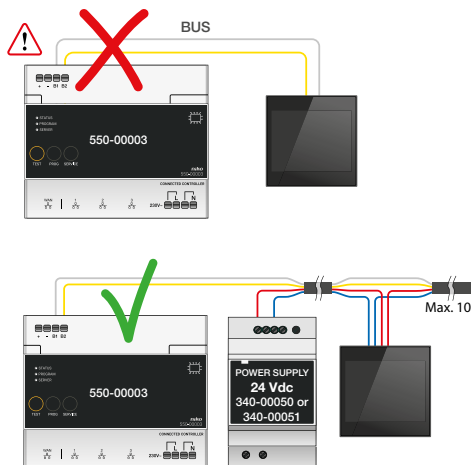

550-18000
550-18001

Niko Home Control
4 year warranty

- EN** Digital black, connected control screen, 24 V
- NL** Digital black, geconnecteerd bedieningsscherm, 24 V
- FR** Digital black, écran de commande connecté, 24 V
- DE** Digital black, angeschlossener Bedienbildschirm, 24 V
- DK** Digital black, tilsluttet kontrolskærm, 24 V
- SE** Digital black, uppkoppladekskärn, 24 V
- NO** Digital black, tilkoblet kontrollskjerm, 24 V
- IT** Digital black, schermo di controllo collegato, 24 V
- PL** Digital black, podłączony ekran sterowania, 24 V
- SK** Digital black, pripojenej riadiacej obrazovke, 24 V

Dimensions

Årmetingen / Dimensions / Abmessungen / Dimensioner / Mått / Dimensioner / Dimenzioni / Wymiary / Rozmery

Wiring

Aansluitschema / Schéma de raccordement / Verdrahtung / Tilslutningsskema / Kopplingschema / Ledningstilkopling / Cablaggio / Okablowanie / Instalácia

Installation

Installatie / Installation / Installation / Installation / Installation / Installasjon / Instalazione / Instalacja / Inštalácia

Max. cable length from power supply to the last connected Digital black. (maximum 10 Digital blacks per power supply 340-0005X).

option 1

Thermostat function

Plaatsing / Placement / Platzierung / Anbringung / Placering / Plassering / Sistemazione / Umieszczanie / Umístnenie

The Digital black may only be used as a thermostat in normal residential conditions. To use the Digital black as a thermostat, your Niko Home Control installation needs to be equipped with the necessary heating or cooling module and connected controller.