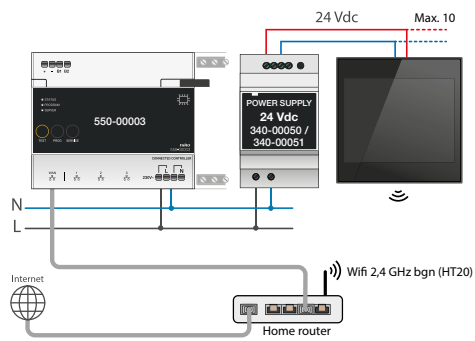

Wiring

Aansluitschema / Schéma de raccordement / Verdrahtung / Tilslutningsskema / Kopplingschema / Ledningstilkopling / Cablaggio / Okablowanie / Instalácia