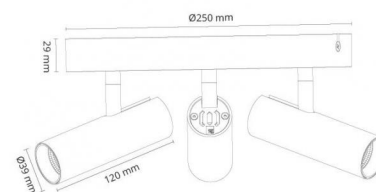

## Tube Micro Trio Wit 960lm 2000-2800K Ra>95 Faseafsnijding

Artikelcode: **320694**  
 EAN: 7021983206947  
 Vervangt: 912834

### Lichttechniek

Soort lichtbron: LED (Niet-verwisselbare)  
 Socket: LED  
 Wattage: 18W  
 System wattage: 18W  
 Luminous flux: 960lm  
 Werkzaamheid: 53 lm/W  
 Spanning: 220-240V  
 Kleurtemperatuur: 2000-2800K  
 Kleurweergave (CRI): Ra>95  
 MacAdams factor: SDCM: 2  
 levensduur: L80/B20>50,000  
 Lichtverdeling: Symmetrisch  
 Optiek: Reflector medium  
 Bundelhoek: 36°

### Afmetingen (mm)

Lengte (L): 120  
 Breedte (W): 39  
 Hoogte (H): 29  
 Diameter (D): 250  
 Afstand tot brandbaar materiaal: 5mm  
 Gewicht (bruto/netto): 1.793 / 1.504

### Verpakking

Verpakkingsafmetingen: 255 x 260 x 110