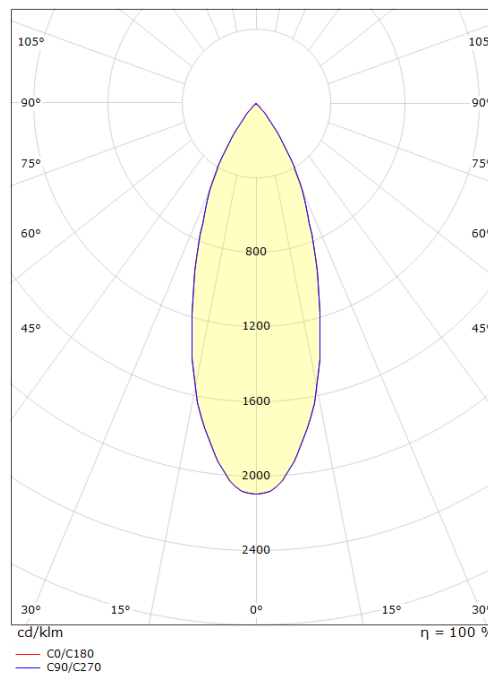

Verpakking

Verpakkingsafmetingen: 255 x 260 x 110