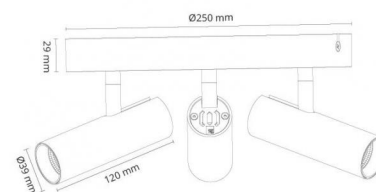

Tube Micro Trio Zwart 960lm 2000-2800K Ra>95 Faseafsnijding

Artikelcode: **320695**
 EAN: 7021983206954

Lichttechniek

Soort lichtbron: LED (Niet-verwisselbare)
 Socket: LED
 Wattage: 18W
 System wattage: 18W
 Luminous flux: 960lm
 Werkzaamheid: 53 lm/W
 Spanning: 220-240V
 Kleurtemperatuur: 2000-2800K
 Kleurweergave (CRI): Ra>95
 MacAdams factor: SDCM: 2
 levensduur: L80/B20>50,000
 Lichtverdeling: Symmetrisch
 Optiek: Reflector medium
 Bundelhoek: 36°

Controle/dimmen

Type: Faseafsnijding

Bescherming

Isolatieklasse: Klasse II
 IP: IP21
 Ta nominel: Ta=25°C

Energie en goedkeuringen

Energieklasse: A
 Goedkeuringen: CE

Materiaal en afwerking

Behuizing: Aluminium
 Kleur: Zwart (RAL 9004)

Montage/Aansluiting

Mounting: Opbouw, Indoor
 Max. luminaires per circuit breaker: B10: 43, B16: 69, C10: 43, C16: 69

Afmetingen (mm)

Lengte (L): 120
 Breedte (W): 39
 Hoogte (H): 29
 Diameter (D): 250
 Afstand tot brandbaar materiaal: 5mm
 Gewicht (bruto/netto): 1.793 / 1.504

Verpakking

Verpakkingsafmetingen: 255 x 260 x 110

7 0 2 1 9 8 3 2 0 6 9 5 4