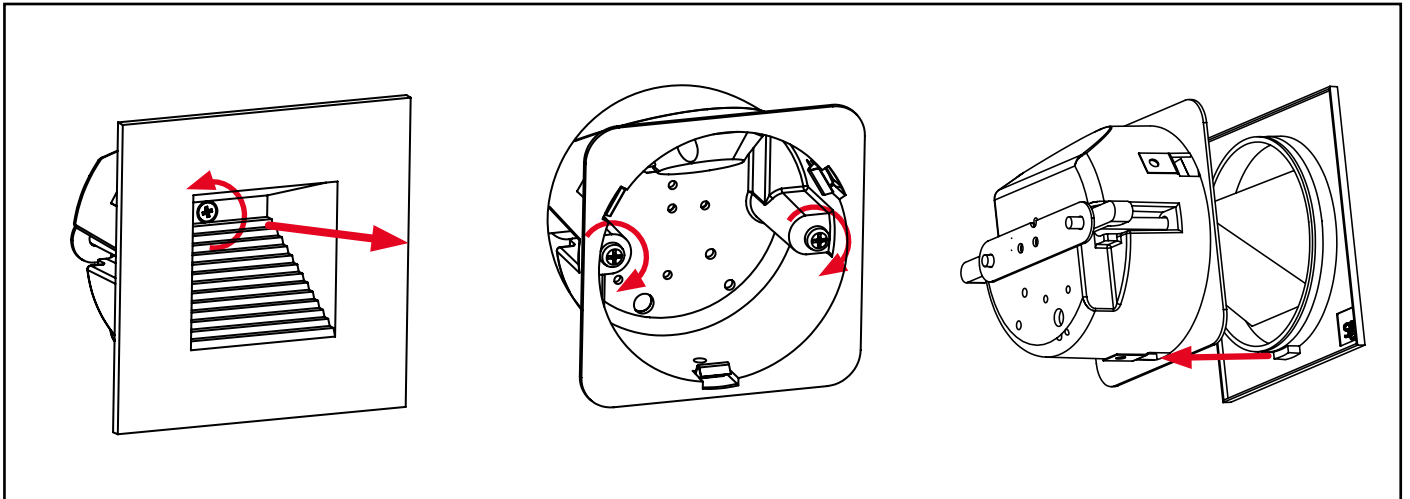

Capella

220-240V, 1,7W, IsoSafe

NO: Kan kun installeres og vedlikeholdes av en registrert installasjonsvirksomhet.
EN: Only to be installed and maintained by an authorized electrician.
FR: Doit être installé et maintenu par un électricien qualifié.
NL: Mag alleen geïnstalleerd en onderhouden worden door een bevoegde elektricien..
DE: Dieses Produkt darf nur durch autorisiertes Personal (z.B. Elektro-Installateur) angeschlossen, in Betrieb genommen und gewartet werden.

NO: Skru av strømmen før montering.
EN: Turn off power before installing.
FR: Couper le courant avant l'installation.
NL: Stroom uitschakelen voor u het toestel installeert.
DE: Vor Installationsarbeiten den Strom abschalten.
FI: Sammuta virta ennen kytkemistä