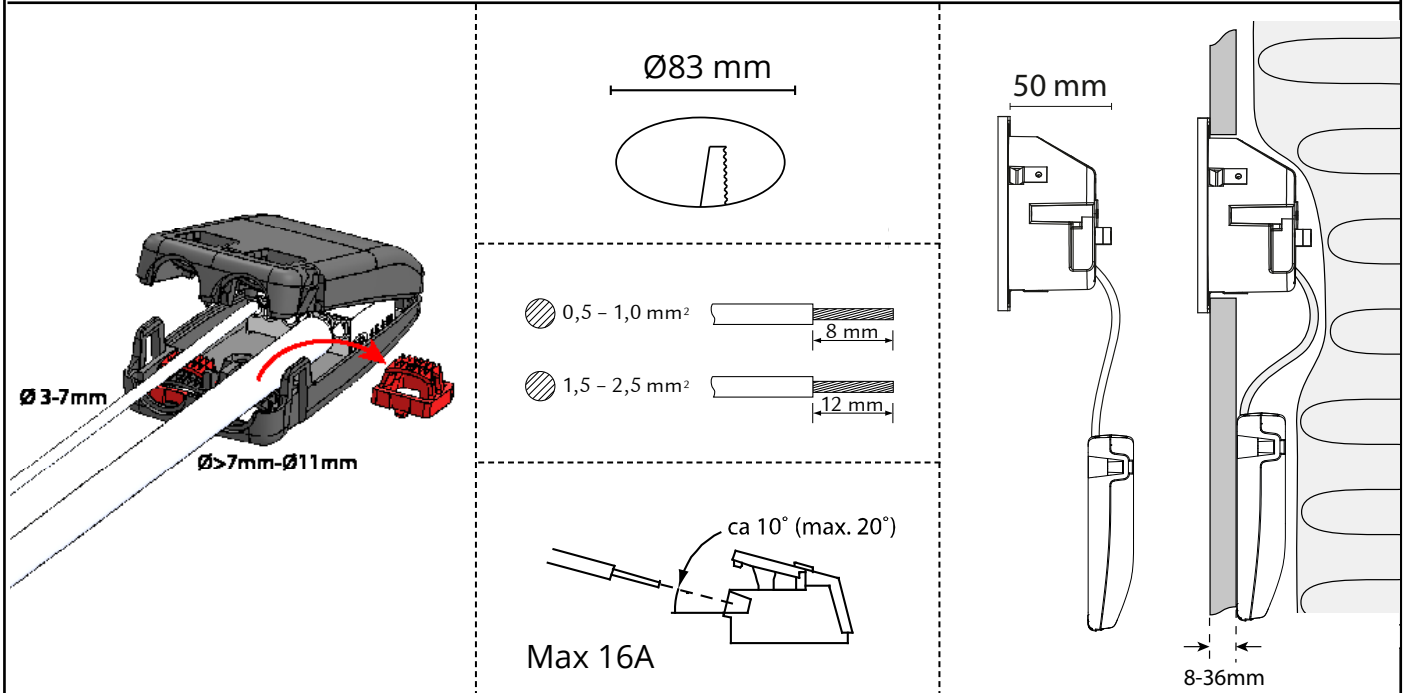

Capella

220-240V, 1,7W, IsoSafe

NO: Kan kun installeres og vedlikeholdes av en registrert installasjonsvirksomhet.
EN: Only to be installed and maintained by an authorized electrician.
FR: Doit être installé et maintenu par un électricien qualifié.
NL: Mag alleen geïnstalleerd en onderhouden worden door een bevoegde elektricien..
DE: Dieses Produkt darf nur durch autorisiertes Personal (z.B. Elektro-Installateur) angeschlossen, in Betrieb genommen und gewartet werden.