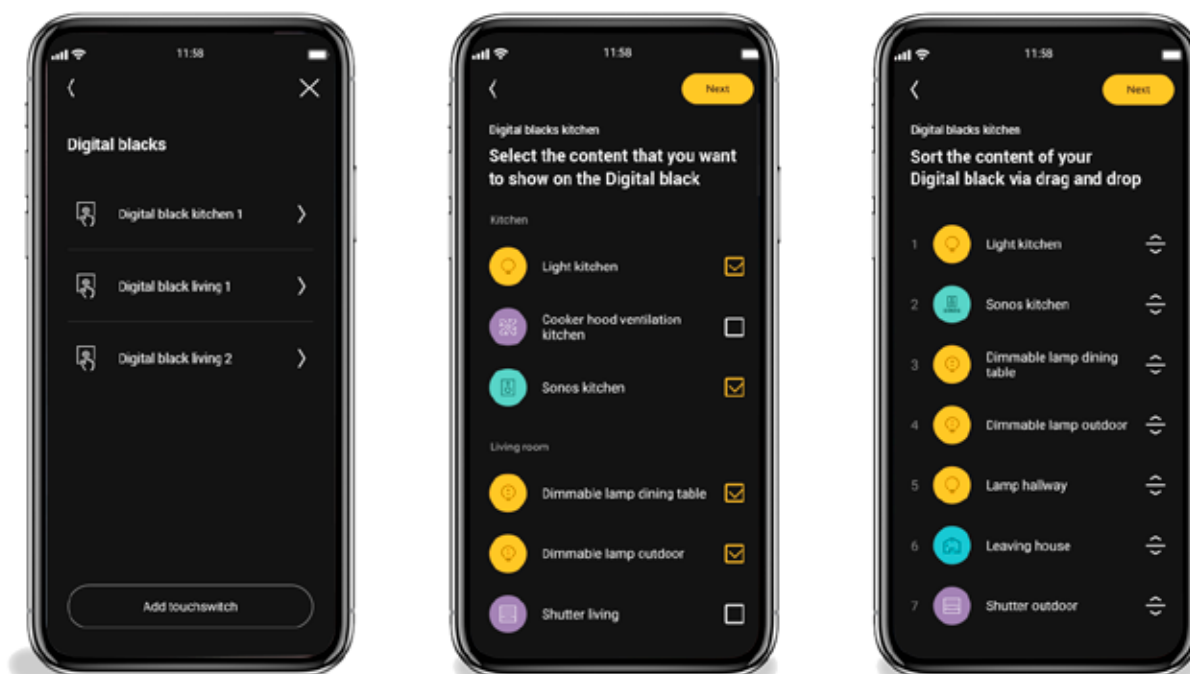

Reynaers schuifraam

Muziek op je Sonos of Bose toestel

Sferen

Heb je ook sferen geprogrammeerd in je Niko Home Control installatie? Je schakelt ze **met 1 toets aan en uit**.

Tv kijken:
je gordijnen dicht
en het licht gedimd

Gaan slapen:
je verwarming op
nachtstand en alle
lichten uit

Thuiskomen:
de lichten in je hal,
woonkamer
en keuken aan

Op vakantie gaan:
aanwezigheidssimulatie

Eten:
muziek en
het licht boven
de eettafel aan

Party:
muziek zachtjes
aan en je
gordijnen dicht

Alles uit:
je verwarming
een graadje lager,
alle verlichting uit

... en verander wanneer je wil

Je stelt het aanraakscherm volledig in zoals je zelf wilt.

In de **Niko Home**-app:

- Kies je de bediening die altijd eerst op het scherm moet verschijnen.
- Selecteer je een 2 op 2 indeling (grid view) of carrousel van bedieningen.
- Verander je de volgorde van de bedieningen.
- Kies je hoeveel bedieningen je tegelijk op 1 scherm wilt zien: 1, 2, 3 of 4.
- Voeg je een nieuwe bediening toe.
- Verwijder je een bediening.