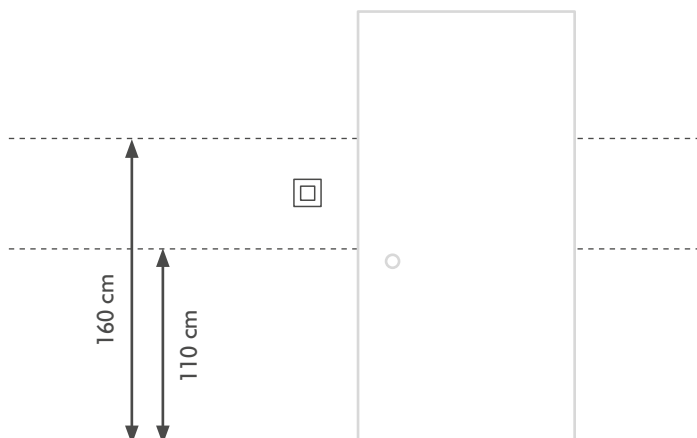

Uitmuntende beeldkwaliteit

Het kwalitatieve bedieningsscherm zorgt in elke omstandigheid voor optimale leesbaarheid. Schijnt de zon? Dan licht de Digital black extra helder op, zodat je in alle comfort je sfeer of bediening vindt. Bij een nachtelijk toiletbezoek is het lichtniveau veel lager, zodat jij niet verblind wordt.

Dankzij de scherpe beeldkwaliteit en de grote kijkhoek kies je zelf op welke hoogte je de Digital black plaatst, zonder aan beeldkwaliteit in te boeten.