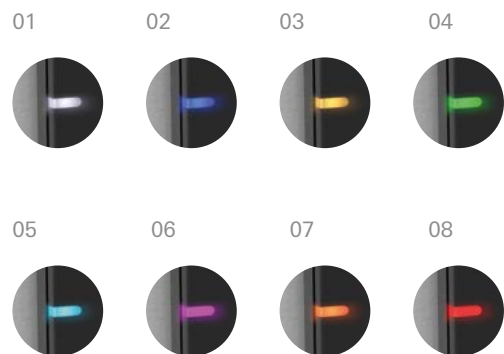

Aluminium

Dit lichte metaal combineert een exclusief, technologisch uiterlijk met moderne bescheidenheid. Het voelt koel en zijdeachtig aan, is sterk en overtuigt door tijdloze elegantie. Naast de uitvoering van puur aluminium is de Gira tastsensor 4 ook verkrijgbaar in aluminium zwart.

Aluminium gelakt

Naast de uitvoeringen van echte materialen zijn er ook varianten in gelakt aluminium beschikbaar. Zo past de Gira tastsensor 4 bij de meest voorkomende kleuren van veel schakelaarprogramma's van het Gira System 55.

Materiaalvarianten (passend bij Gira Esprit afdekramen):

- 01 Glas wit
- 02 Glas zwart
- 03 Edelstaal
- 04 Aluminium
- 05 Aluminium zwart
- 06 Brons*

Kleurvarianten (passend bij Gira E2 afdekramen):

- 07 Zuiver wit glanzend (gelakt)*
- 08 Zuiver wit mat (gelakt)
- 09 Antraciet (gelakt)*
- 10 Zwart mat (gelakt)*
- 11 Grijs mat (gelakt)*

Mooi, wanneer vorm en functie in balans zijn.

Flexibel. Omdat wensen veranderen.

In totaal zijn er acht ledkleuren beschikbaar:

- 01 Wit
- 02 Blauw
- 03 Geel
- 04 Groen
- 05 Cyaan
- 06 Paars
- 07 Oranje
- 08 Rood