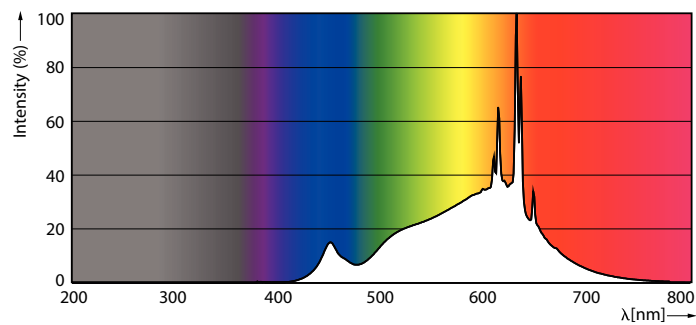

Product gegevens

Algemene informatie	
Lampvoet	E27 [E27]
Conform EU RoHS-richtlijn	Ja
Nominale levensduur (nom.)	25000 h
Schakelcyclus	50.000X
Technisch type	13-100W
Eisen aan armatuurontwerp	
Kleurcode	827 [CCT van 2700 K]
Bundelhoek (nom.)	25 °
Lichtstroom (nom.)	1000 lm
Lichtsterkte (nom.)	3500 cd
Kleuraanduiding	Warmwit (WW)
Gecorreleerde kleurtemperatuur (nom.)	2700 K
Lichtrendement (gespec.) (nom.)	76,00 lm/W
Kleurconsistentie	<6
Kleurweergave-index (nom.)	80
LLMF at End of Nominal Lifetime (Nom)	70 %
Lichtstroom in conus van 90° (nom.)	1000 lm
Bedrijfs- en Elektrische gegevens	
Ingangsfrequentie	50 to 60 Hz

Fotometrische gegevens

LEDspots MAS 13W PAR38 E27 827 25D

LEDspots MAS 13W PAR38 E27 827 25D

LEDspots MAS 13W PAR38 E27 827

MASTER LEDspot PAR

Levensduur

LEDspots LED 25K

LEDspots LMP 25K