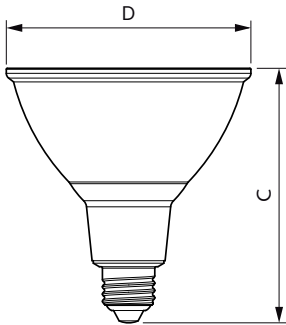

MASTER LEDspot PAR

Productnaam voor bestelling	MAS LEDspot CLA D 13-100W 827 PAR38 25D
EAN/UPC - Product	8718699768706
Bestelcode	76870600
Local order code	76870600
SAP Numerator - Quantity Per Pack	1

SAP Numerator - Packs per Outer	6
SAP Material	929002339002
SAP Net Weight (Piece)	0,385 kg

Maatschets

PAR38 13-100W 1000lm 25D 2700K E27 D

Product	D	C
MAS LEDspot CLA D 13-100W 827 PAR38 25D	124 mm	130 mm