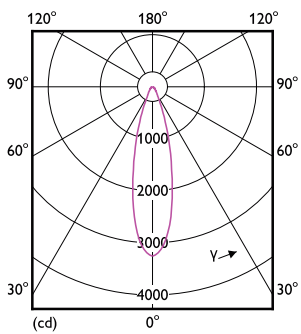

SAP Numerator - Packs per Outer	6
SAP Material	929002339002
SAP Net Weight (Piece)	0,385 kg

Maatschets

PAR38 13-100W 1000lm 25D 2700K E27 D

Product	D	C
MAS LEDspot CLA D 13-100W 827 PAR38 25D	124 mm	130 mm

Fotometrische gegevens

LEDspots MAS 13W PAR38 E27 827 25D

LEDspots MAS 13W PAR38 E27 827 25D

LEDspots MAS 13W PAR38 E27 827

MASTER LEDspot PAR

Levensduur

LEDspots LED 25K

LEDspots LMP 25K