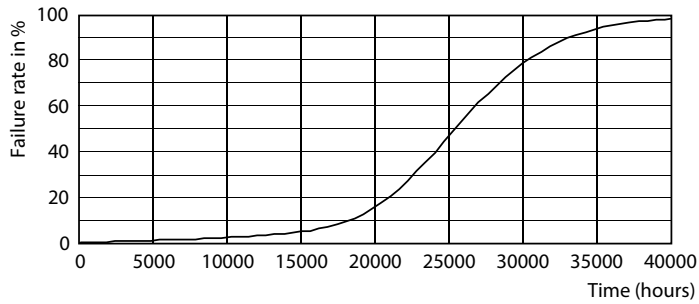

Product gegevens

Algemene informatie	
Lampvoet	E27 [E27]
Conform EU RoHS-richtlijn	Ja
Nominale levensduur (nom.)	25000 h
Schakelcyclus	50.000X
Technisch type	13-100W
Eisen aan armatuurontwerp	
Kleurcode	827 [CCT van 2700 K]
Bundelhoek (nom.)	25 °
Lichtstroom (nom.)	1000 lm
Lichtsterkte (nom.)	3500 cd
Kleuraanduiding	Warmwit (WW)
Gecorreleerde kleurtemperatuur (nom.)	2700 K
Lichtrendement (gespec.) (nom.)	76,00 lm/W
Kleurconsistentie	<6
Kleurweergave-index (nom.)	80
LLMF at End of Nominal Lifetime (Nom)	70 %
Lichtstroom in conus van 90° (nom.)	1000 lm
Bedrijfs- en Elektrische gegevens	
Ingangsfrequentie	50 to 60 Hz

Fotometrische gegevens

LEDspots MAS 13W PAR38 E27 827 25D

LEDspots MAS 13W PAR38 E27 827 25D

LEDspots MAS 13W PAR38 E27 827

MASTER LEDspot PAR

Levensduur

LEDspots LED 25K

LEDspots LMP 25K