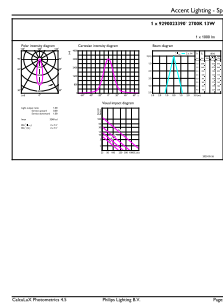

SAP Numerator - Packs per Outer	6
SAP Material	929002339002
SAP Net Weight (Piece)	0,385 kg

Maatschets

PAR38 13-100W 1000lm 25D 2700K E27 D

Product	D	C
MAS LEDspot CLA D 13-100W 827 PAR38 25D	124 mm	130 mm

Fotometrische gegevens

LEDspots MAS 13W PAR38 E27 827 25D

LEDspots MAS 13W PAR38 E27 827 25D

LEDspots MAS 13W PAR38 E27 827

MASTER LEDspot PAR

Levensduur

LEDspots LED 25K

LEDspots LMP 25K