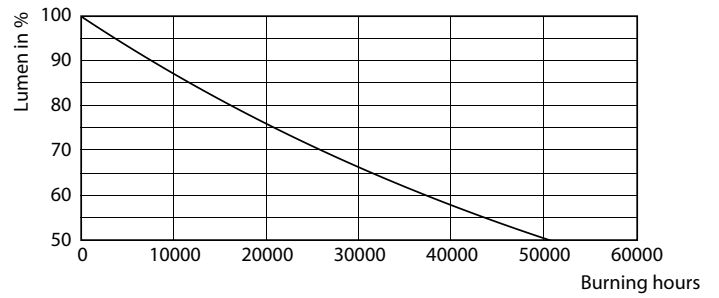

Product gegevens

Algemene informatie	
Lampvoet	E27 [E27]
Conform EU RoHS-richtlijn	Ja
Nominale levensduur (nom.)	25000 h
Schakelcyclus	50.000X
Technisch type	13-100W
Eisen aan armatuurontwerp	
Kleurcode	827 [CCT van 2700 K]
Bundelhoek (nom.)	25 °
Lichtstroom (nom.)	1000 lm
Lichtsterkte (nom.)	3500 cd
Kleuraanduiding	Warmwit (WW)
Gecorreleerde kleurtemperatuur (nom.)	2700 K
Lichtrendement (gespec.) (nom.)	76,00 lm/W
Kleurconsistentie	<6
Kleurweergave-index (nom.)	80
LLMF at End of Nominal Lifetime (Nom)	70 %
Lichtstroom in conus van 90° (nom.)	1000 lm
Bedrijfs- en Elektrische gegevens	
Ingangsfrequentie	50 to 60 Hz

Fotometrische gegevens

LEDspots MAS 13W PAR38 E27 827 25D

LEDspots MAS 13W PAR38 E27 827 25D

LEDspots MAS 13W PAR38 E27 827

MASTER LEDspot PAR

Levensduur

LEDspots LED 25K

LEDspots LMP 25K