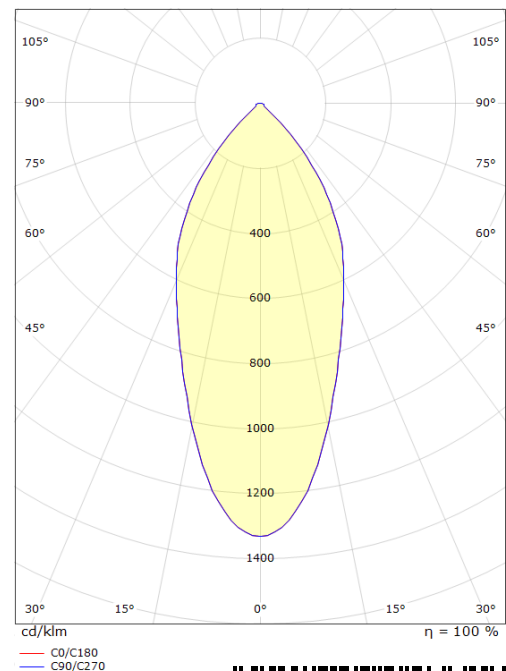

Verpakking

Verpakkingsafmetingen (mm): 115 x 100 x 95