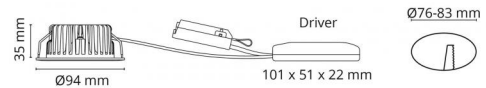

UniLED IsoSafe Blade Wit 630lm 3000K Ra 98 Faseafsnijding

Artikelcode: **904331**
 EAN: 7021989043317

Lichttechniek

Soort lichtbron: LED (Niet-verwisselbare)
 Socket: CoB Holder
 Wattage: 7W
 System wattage: 8.5W
 Luminous flux: 630lm
 Werkzaamheid: 74 lm/W
 Spanning: 230V
 Kleurtemperatuur: 3000K
 Kleurweergave (CRI): Ra 98
 MacAdams factor: SDCM: 2
 levensduur: L90/B10>50,000
 Lichtverdeling: Direct
 Optiek: Helder glas
 Bundelhoek: 42°

Controle/dimmen

Type: Faseafsnijding

Bescherming

Isolatieklasse: Klasse II SELV
 IP: IP54
 Ta nominel: Ta=25°C

Energie en goedkeuringen

Energieklasse: A++
 Goedkeuringen: CE

Materiaal en afwerking

Behuizing: Aluminium
 Kleur: Matwit (RAL 9003)

Montage/Aansluiting

Mounting: Inbouw, Indoor / Outdoor
 Koppeling: Schroefloos klemmenblok
 Max. luminaires per circuit breaker: B10: 77, B16: 123, C10: 77, C16: 123

Afmetingen (mm)

Hoogte (mm) H: 37
 Diameter (mm) D: 94
 Cut-out (mm): 83
 Ceiling void depth (mm): 35
 Afstand tot brandbaar materiaal (mm): 10mm
 Gewicht (kg) bruto/netto: 0.4 / 0.4

Verpakking

Verpakkingsafmetingen (mm): 115 x 100 x 95

7 0 2 1 9 8 9 0 4 3 3 1 7