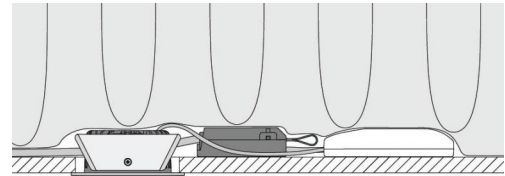

Bescherming

Isolatieklasse: Klasse II SELV
IP: IP54
Ta nominel: Ta=25°C