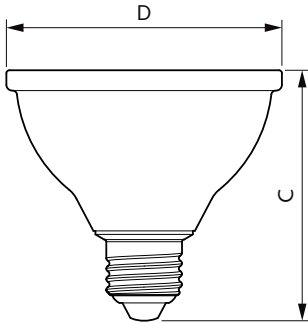

MASTER LEDspot PAR

Productnaam voor bestelling	MAS LEDspot CLA D 9.5-75W 827 PAR30S 25D
EAN/UPC - Product	8718699768607
Bestelcode	76860700
Local order code	76860700
SAP Numerator - Quantity Per Pack	1

SAP Numerator - Packs per Outer	6
SAP Material	929002338602
SAP Net Weight (Piece)	0,285 kg

Maatschets

PAR30s 9.5-75W 750lm 25D 2700K E27 D

Product	D	C
MAS LEDspot CLA D 9.5-75W 827 PAR30S 25D	96 mm	88 mm