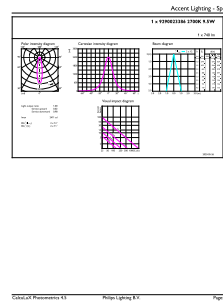

SAP Numerator - Packs per Outer	6
SAP Material	929002338602
SAP Net Weight (Piece)	0,285 kg

Maatschets

PAR30s 9.5-75W 750lm 25D 2700K E27 D

Product	D	C
MAS LEDspot CLA D 9.5-75W 827 PAR30S 25D	96 mm	88 mm

Fotometrische gegevens

LEDspots MAS 9,5W PAR30S E27 827

LEDspots MAS 9,5W PAR30S E27 827 25D

LEDspots MAS 9,5W PAR30S E27 827 25D

MASTER LEDspot PAR

Levensduur

LEDspots LED 25K

LEDspots LMP 25K