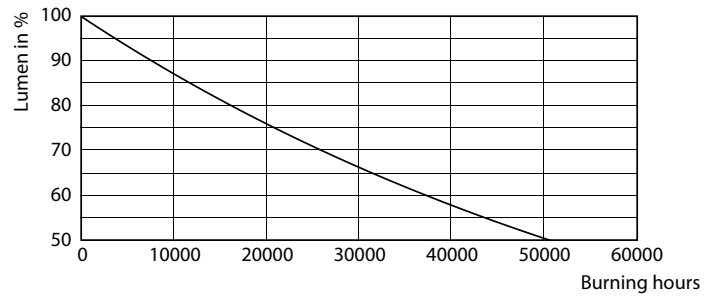

Product gegevens

Algemene informatie	
Lampvoet	E27 [E27]
Conform EU RoHS-richtlijn	Ja
Nominale levensduur (nom.)	25000 h
Schakelcyclus	50.000X
Technisch type	9.5-75W
Eisen aan armatuurontwerp	
Kleurcode	827 [CCT van 2700 K]
Bundelhoek (nom.)	25 °
Lichtstroom (nom.)	740 lm
Lichtsterkte (nom.)	2400 cd
Kleuraanduiding	Warmwit (WW)
Gecorreleerde kleurtemperatuur (nom.)	2700 K
Lichtrendement (gespec.) (nom.)	77,00 lm/W
Kleurconsistentie	<6
Kleurweergave-index (nom.)	80
LLMF at End of Nominal Lifetime (Nom)	70 %
Lichtstroom in conus van 90° (nom.)	740 lm
Bedrijfs- en Elektrische gegevens	
Ingangsfrequentie	50 to 60 Hz

Fotometrische gegevens

LEDspots MAS 9,5W PAR30S E27 827

LEDspots MAS 9,5W PAR30S E27 827 25D

LEDspots MAS 9,5W PAR30S E27 827 25D

MASTER LEDspot PAR

Levensduur

LEDspots LED 25K

LEDspots LMP 25K