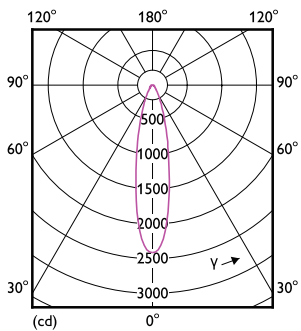

Product gegevens

Algemene informatie	
Lampvoet	E27 [E27]
Conform EU RoHS-richtlijn	Ja
Nominale levensduur (nom.)	25000 h
Schakelcyclus	50.000X
Technisch type	9.5-75W
Eisen aan armatuurontwerp	
Kleurcode	827 [CCT van 2700 K]
Bundelhoek (nom.)	25 °
Lichtstroom (nom.)	740 lm
Lichtsterkte (nom.)	2400 cd
Kleuraanduiding	Warmwit (WW)
Gecorreleerde kleurtemperatuur (nom.)	2700 K
Lichtrendement (gespec.) (nom.)	77,00 lm/W
Kleurconsistentie	<6
Kleurweergave-index (nom.)	80
LLMF at End of Nominal Lifetime (Nom)	70 %
Lichtstroom in conus van 90° (nom.)	740 lm
Bedrijfs- en Elektrische gegevens	
Ingangsfrequentie	50 to 60 Hz

SAP Numerator - Packs per Outer	6
SAP Material	929002338602
SAP Net Weight (Piece)	0,285 kg

Maatschets

PAR30s 9.5-75W 750lm 25D 2700K E27 D

Product	D	C
MAS LEDspot CLA D 9.5-75W 827 PAR30S 25D	96 mm	88 mm

Fotometrische gegevens

LEDspots MAS 9,5W PAR30S E27 827

LEDspots MAS 9,5W PAR30S E27 827 25D

LEDspots MAS 9,5W PAR30S E27 827 25D

MASTER LEDspot PAR

Levensduur

LEDspots LED 25K

LEDspots LMP 25K