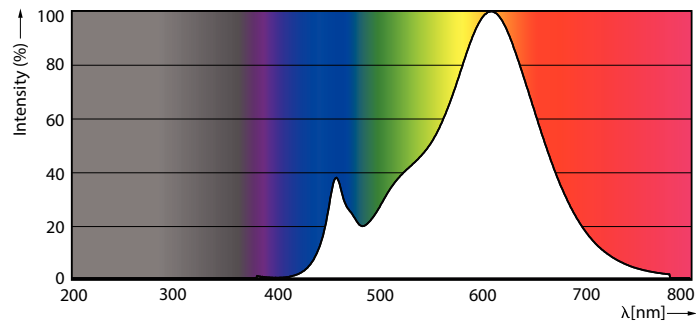

Product gegevens

Algemene informatie	
Lampvoet	E27 [E27]
Conform EU RoHS-richtlijn	Ja
Nominale levensduur (nom.)	25000 h
Schakelcyclus	50.000X
Technisch type	9.5-75W
Eisen aan armatuurontwerp	
Kleurcode	827 [CCT van 2700 K]
Bundelhoek (nom.)	25 °
Lichtstroom (nom.)	740 lm
Lichtsterkte (nom.)	2400 cd
Kleuraanduiding	Warmwit (WW)
Gecorreleerde kleurtemperatuur (nom.)	2700 K
Lichtrendement (gespec.) (nom.)	77,00 lm/W
Kleurconsistentie	<6
Kleurweergave-index (nom.)	80
LLMF at End of Nominal Lifetime (Nom)	70 %
Lichtstroom in conus van 90° (nom.)	740 lm
Bedrijfs- en Elektrische gegevens	
Ingangsfrequentie	50 to 60 Hz

Fotometrische gegevens

LEDspots MAS 9,5W PAR30S E27 827

LEDspots MAS 9,5W PAR30S E27 827 25D

LEDspots MAS 9,5W PAR30S E27 827 25D

MASTER LEDspot PAR

Levensduur

LEDspots LED 25K

LEDspots LMP 25K