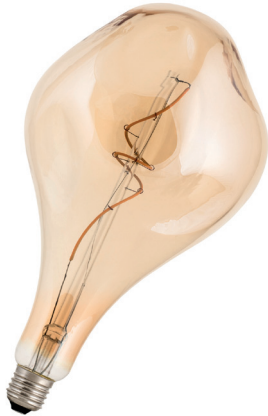

## LED Filament A165 Big Jenny E27 240V 4W 2200K Gold Dimm

Bailey nr.: 80100040745

BAI LED Filament Big Jenny A165 E27 4W 2200K Goud 160lm Dimbaar 230V-240V CRI90-100 360D 165x280mm LED-lamp

Big is beautiful! Zoals de naam al zegt kenmerken de lampen zich in deze serie door hun grootte. Ook de vormen zijn zo bijzonder dat deze led lampen in combinatie met een mooie lamphouder en snoer eigenlijk al een soort armatuur vormen.

General properties	
EAN-code	8714681407455
Product series	Big Family
Product Type	Big Jenny
Specifications	
Nom. Spanning	220 240 V
Spanningstype	AC
Nom. Stroom	10 10 mA
Vermogensfactor	0.85
Lampvermogen	4 4 W
Lichtstroom	160 160 lm
Effectieve lichtstroom volgens IEC 62722-2-1	
Specifieke lichtstroom lamp	40 lm/W
Lichtsterkte	
Kleurweergave-index	90-100
Lampvorm	Peer
Uitvoering glas/afdekking	Helder
Lichtkleur volgens EN 12464-1	Warmwit < 3300 K
Voet	E27
Kleur	Wit
Lichtkleur	922 922
Kleurtemperatuur	2200 2200 K
Kleur behuizing	Transparant
Stralingshoek	360 °
Kleur consistentie (McAdam ellips)	Other
Dimbaar	Ja
Diameter	165 mm
Lengte	280 mm
Beschermingsgraad (IP)	IP20
Energie Efficiëntie Index (EEI)	0.21
Min. aantal schakelcycli	100000
Gewogen energieverbruik in 1.000 uur	4 kWh
Gemiddelde nom. Levensduur	15000 h