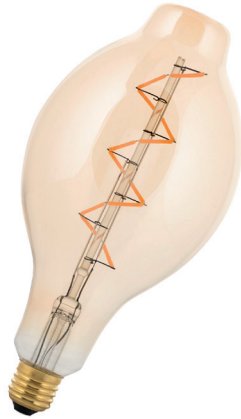

LED Filament BT120 Big Mami E27 240V 3W 2200K Gold Dimm

Bailey nr.: 80100039415

BAI LED Filament Big Mami BT120 E27 3W 2200K Goud 270lm Dimbaar 230V-240V CRI90-100 360D 120x245mm LED-lamp

Big is beautiful! Zoals de naam al zegt kenmerken de lampen zich in deze serie door hun grootte. Ook de vormen zijn zo bijzonder dat deze led lampen in combinatie met een mooie lamphouder en snoer eigenlijk al een soort armatuur vormen.

General properties	
EAN-code	8714681394151
Product series	Big Family
Product Type	Big Mami
Specifications	
Nom. Spanning	220 240 V
Spanningstype	AC
Nom. Stroom	15 15 mA
Vermogensfactor	0.95
Lampvermogen	3 3 W
Lichtstroom	270 270 lm
Effectieve lichtstroom volgens IEC 62722-2-1	
Specifieke lichtstroom lamp	90 lm/W
Lichtsterkte	
Kleurweergave-index	90-100
Lampvorm	Overig
Uitvoering glas/afdekking	
Lichtkleur volgens EN 12464-1	Warmwit < 3300 K
Voet	E27
Kleur	Wit
Lichtkleur	922 922
Kleurtemperatuur	2200 2200 K
Kleur behuizing	Transparant
Stralingshoek	360 °
Kleur consistentie (McAdam ellips)	Other
Dimbaar	Ja
Diameter	120 mm
Lengte	245 mm
Beschermingsgraad (IP)	IP20
Energie Efficiëntie Index (EEI)	0.11
Min. aantal schakelcycli	15000
Gewogen energieverbruik in 1.000 uur	3 kWh
Gemiddelde nom. Levensduur	20000 h