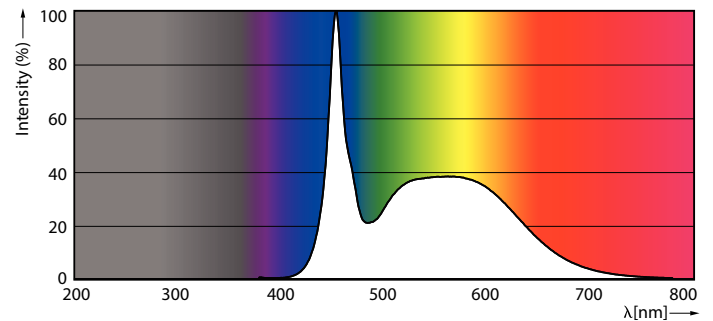

LEDtube MAS 23W G13 3700lm 865

LEDtube MAS 23W G13 3700lm 865