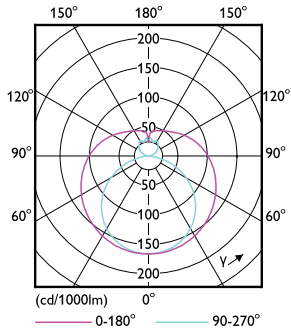

Master Value LEDtube T8

Fotometrische gegevens

LEDtube MAS 23W G13 3400lm