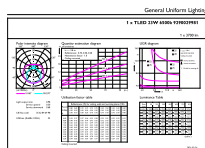

Maatschets

Product	D1	D2	A1	A2	A3
MASTER LEDtube VLE 1500mm UO 23W 865 T8	25,8 mm	28 mm	1498,8 mm	1505,9 mm	1513 mm

TLED T8 220-240V 23-58W 3700lm 6500K

Fotometrische gegevens

LEDtube MAS 23W G13 3700lm 865