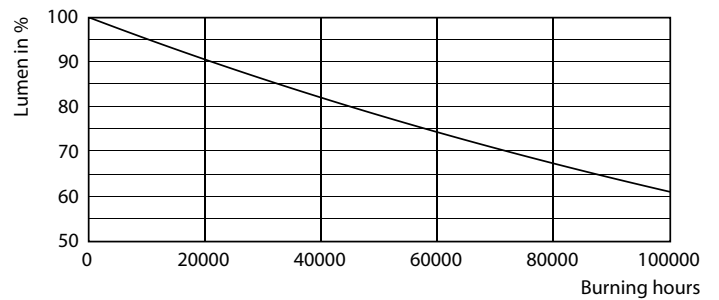

LEDtube_60K