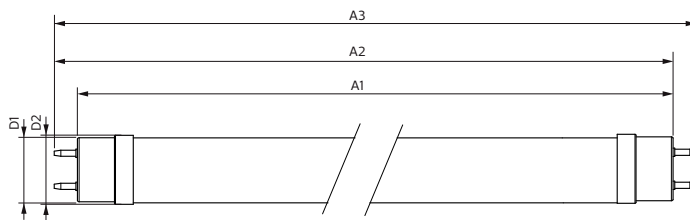

Master Value LEDtube T8

T-opslag (max.)	65 °C
T-opslag (min.)	-40 °C
T-behuizing maximaal (nom.)	65 °C

Regelsystemen en Dimmers

Dimbaar	Nee

Mechanische eigenschappen en Behuizing

Lampafwerking	Mat
Lampmateriaal	Glas
Productlengte	1500 mm
Lampvorm	Buis, dubbelkneeps

Goedkeuring en Toepassing

Energie-efficiëntielabel (EEL)	A++
Energiebesparend product	Yes
Goedkeuringsmerktekens	RoHS compliance CE-markering KEMA Keur-certificaat

Energieverbruik kWh/1.000 uur	23 kWh

Productgegevens

Volledige productcode	871951431690400
Productnaam voor bestelling	MASTER LEDtube VLE 1500mm UO 23W 865 T8
EAN/UPC - Product	8719514316904
Bestelcode	31690400
Lokale code	31690400
Numerator - Aantal per pak	1
Numerator - Dozen per buitendoos	10
SAP-materiaal	929002998102
Nettogewicht SAP (per stuk)	0,270 kg

Maatschets

Product	D1	D2	A1	A2	A3
MASTER LEDtube VLE 1500mm UO 23W 865 T8	25,8 mm	28 mm	1498,8 mm	1505,9 mm	1513 mm

TLED T8 220-240V 23-58W 3700lm 6500K

Fotometrische gegevens