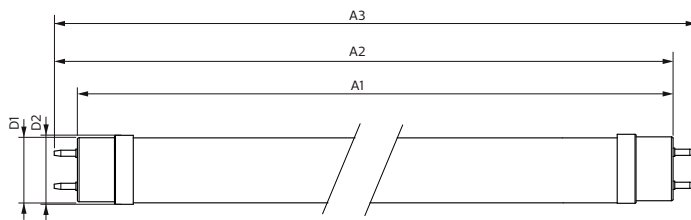

Master Value LEDtube T8

T-opslag (max.)	65 °C
T-opslag (min.)	-40 °C
T-behuizing maximaal (nom.)	65 °C

Regelsystemen en Dimmers

Dimbaar	Nee

Mechanische eigenschappen en Behuizing

Lampafwerking	Mat
Lampmateriaal	Glas
Productlengte	1500 mm
Lampvorm	Buis, dubbelkneeps

Goedkeuring en Toepassing

Energie-efficiëntielabel (EEL)	A++
Energiebesparend product	Yes
Goedkeuringsmerktekens	RoHS compliance CE-markering KEMA Keur-certificaat

Energieverbruik kWh/1.000 uur	23 kWh

Productgegevens

Volledige productcode	871951431686700
Productnaam voor bestelling	MASTER LEDtube VLE 1500mm UO 23W 830 T8
EAN/UPC - Product	8719514316867
Bestelcode	31686700
Lokale code	31686700
Numerator - Aantal per pak	1
Numerator - Dozen per buitendoos	10
SAP-materiaal	929002997902
Nettogewicht SAP (per stuk)	0,270 kg

Maatschets

Product	D1	D2	A1	A2	A3
MASTER LEDtube VLE 1500mm UO 23W 830 T8	25,8 mm	28 mm	1498,8 mm	1505,9 mm	1513 mm

TLED T8 220-240V 23-58W 3400lm 3000K

Fotometrische gegevens