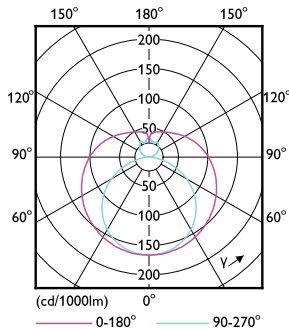

Maatschets

Product	D1	D2	A1	A2	A3
MASTER LEDtube VLE 1500mm UO 23W 830 T8	25,8 mm	28 mm	1498,8 mm	1505,9 mm	1513 mm

TLED T8 220-240V 23-58W 3400lm 3000K

Fotometrische gegevens

LEDtube MAS 23W G13 3400lm 830