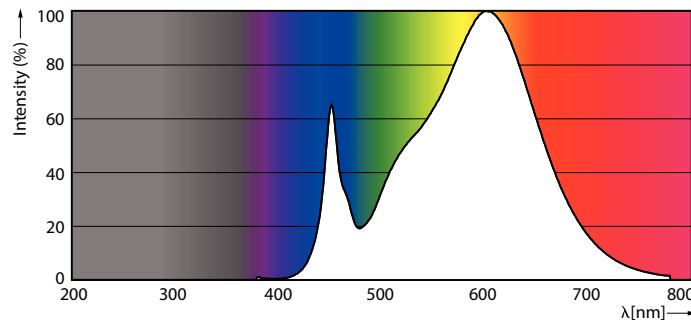

LEDtube MAS 23W G13 3400lm 830

LEDtube MAS 23W G13 3400lm