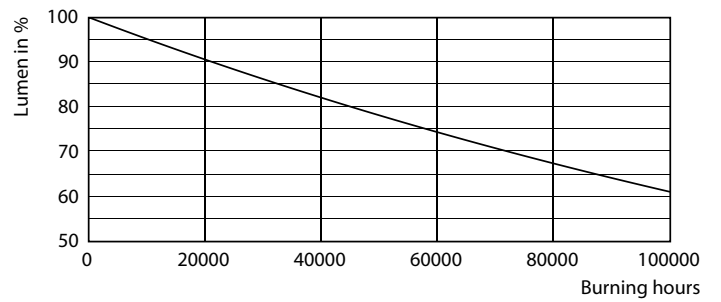

LEDtube_60K