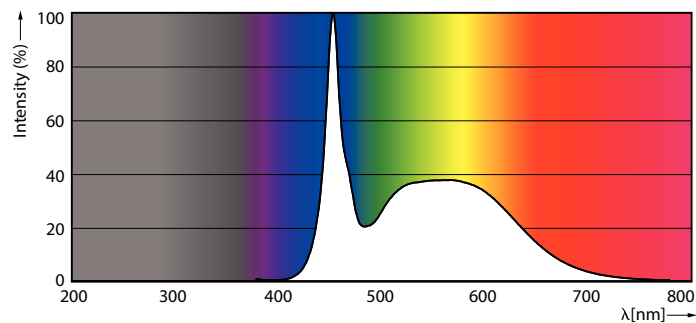

Fotometrische gegevens

LEDtube MAS 15,5W G13 2500lm 865

LEDtube MAS 15,5W G13 2500lm 865