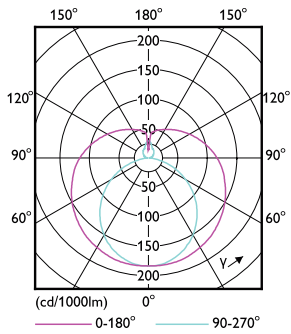

Master Value LEDtube T8

Fotometrische gegevens

LEDtube MAS 15,5W G13 2500lm