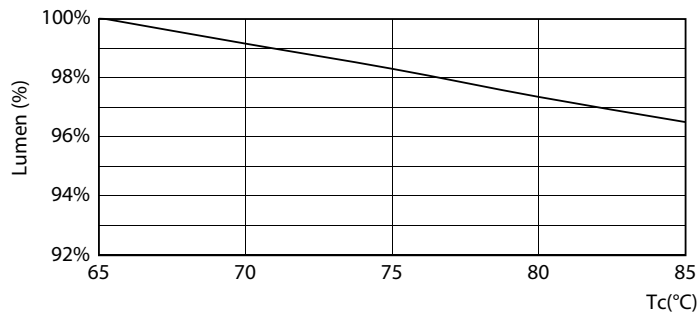

Master Value LEDtube T8

Levensduur

LEDtube MAS 15,5W 60K LumenVsTc