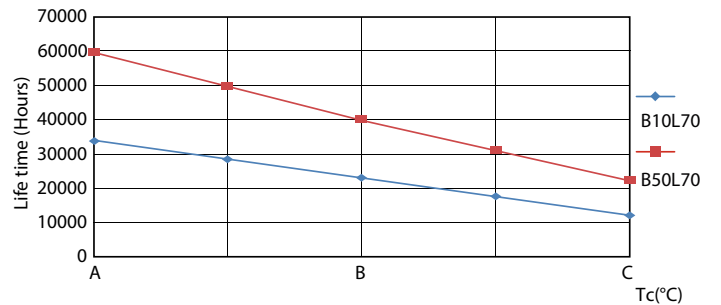

LEDtube_60K_LifetimeVsTc