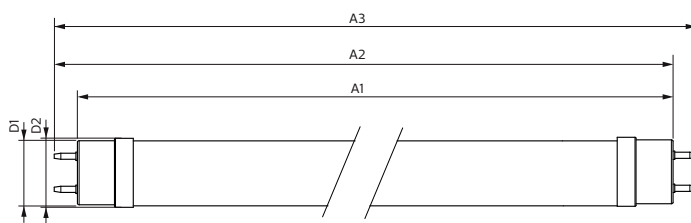

Master Value LEDtube T8

T-opslag (max.)	65 °C
T-opslag (min.)	-40 °C
T-behuizing maximaal (nom.)	60 °C

Regelsystemen en Dimmers

Dimbaar	Nee

Mechanische eigenschappen en Behuizing

Lampafwerking	Mat
Lampmateriaal	Glas
Productlengte	1200 mm
Lampvorm	Buis, dubbelkneeps

Goedkeuring en Toepassing

Energie-efficiëntielabel (EEL)	A++
Energiebesparend product	Yes
Goedkeuringsmerktekens	RoHS compliance CE-markering KEMA Keur-certificaat

Energieverbruik kWh/1.000 uur	16 kWh

Productgegevens

Volledige productcode	871951431684300
Productnaam voor bestelling	MASTER LEDtube VLE 1200mm UO 15.5W 865 T8
EAN/UPC - Product	8719514316843
Bestelcode	31684300
Lokale code	31684300
Numerator - Aantal per pak	1
Numerator - Dozen per buitendoos	10
SAP-materiaal	929002997802
Nettogewicht SAP (per stuk)	0,215 kg

Maatschets

Product	D1	D2	A1	A2	A3
MASTER LEDtube VLE 1200mm UO 15.5W 865 T8	25,8 mm	28 mm	1198,2 mm	1205,3 mm	1212,4 mm

TLED T8 220-240V 15.5-36W 2500lm 6500K