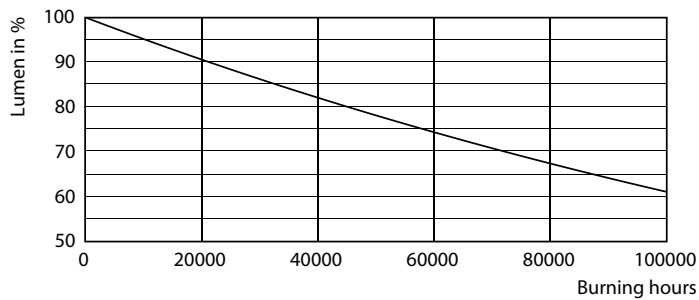

LEDtube_60K_FailureRate

LEDtube_60K