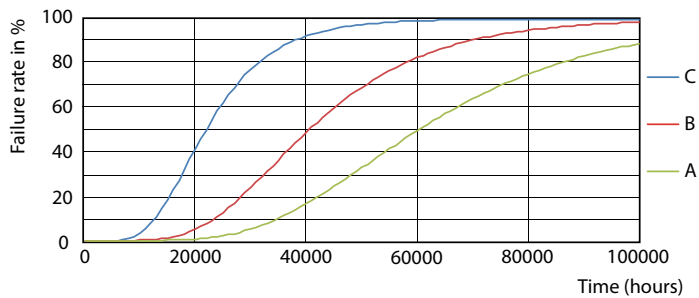

LEDtube MAS 15,5W G13 2500lm 865

Master Value LEDtube T8

Fotometrische gegevens

LEDtube MAS 15,5W G13 2500lm

Levensduur

LEDtube_60K_FailureRate

LEDtube_60K_LifetimeVsTc

LEDtube_60K