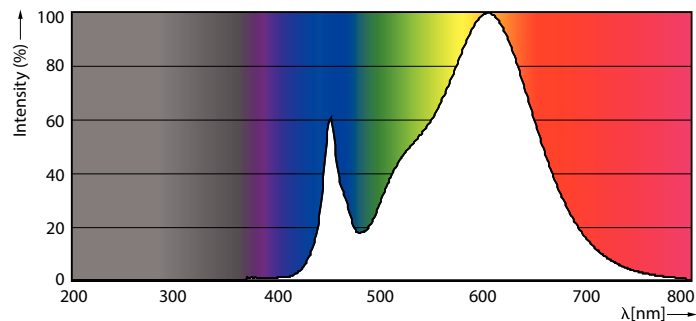

Fotometrische gegevens

MAS LEDtube HF 1500mm UO 24W830 T8

MAS LEDtube HF 1500mm UO 24W865 T8