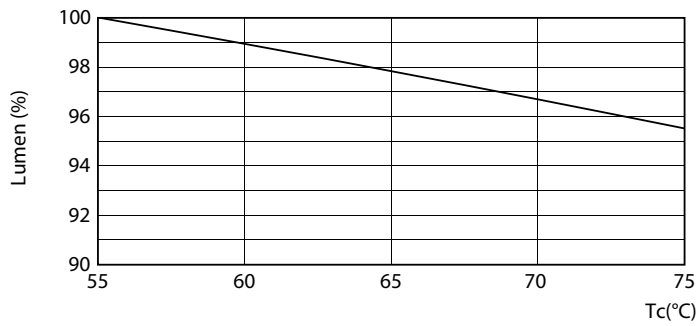

Levensduur

LEDtube HF 1500mm HO-UO 20-24W G13 830-865 T8