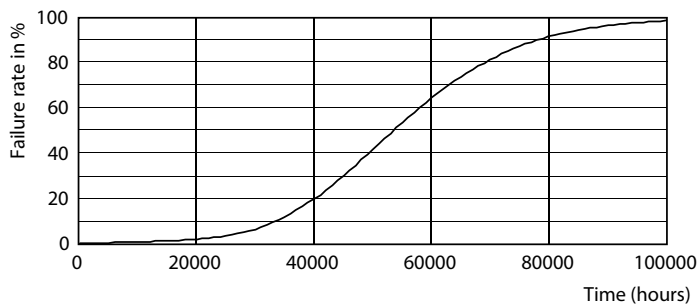

MAS LEDtube HF 1500mm UO 24W865 T8

MASTER LEDtube InstantFit (HF)

Fotometrische gegevens

LEDtube HF 1200mm 1500mm UO T8

Levensduur

LEDtube HF 1500mm HO-UO 20-24W G13 830-865 T8

LEDtube HF 1500mm 26W G5 T5

LEDtube HF 1200mm 1500mm UO T8