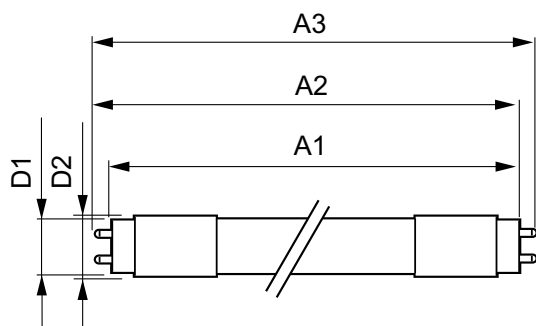

MASTER LEDtube InstantFit (HF)

Lampstroom (min.)	300 mA
Opstarttijd (nom.)	0,5 s
Opwarmtijd tot 60% lichtopbrengst (nom.)	0,5 s
Arbeidsfactor (nom.)	0,9
Spanning (nom.)	30-80 V

Temperatuur

T-omgeving (max.)	45 °C
T-omgeving (min.)	-20 °C
T-opslag (max.)	65 °C
T-opslag (min.)	-40 °C
T-behuizing maximaal (nom.)	55 °C

Regelsystemen en Dimmers

Dimbaar	Nee

Mechanische eigenschappen en Behuizing

Lampmateriaal	Kunststof
Productlengte	1500 mm
Lampvorm	Buis, dubbelkeeps

Goedkeuring en Toepassing

Energie-efficiëntielabel (EEL)	A++
Energiebesparend product	Yes
Goedkeuringsmerktekens	RoHS compliance CE-markering KEMA Keur-certificaat
Energieverbruik kWh/1.000 uur	24 kWh

Productgegevens

Volledige productcode	871869668806900
Productnaam voor bestelling	MASTER LEDtube HF 1500mm UO 24W830 T8
EAN/UPC - Product	8718696688069
Bestelcode	68806900
Lokale code	MTHFUO15024W830
Numerator - Aantal per pak	1
Numerator - Dozen per buitendoos	10
SAP-materiaal	929001300502
Nettogewicht SAP (per stuk)	0,450 kg

Maatschets

MAS LEDtube HF 1500mm UO 25W830 T8

Product	D1	D2	A1	A2	A3
MASTER LEDtube HF 1500mm UO 24W830 T8	25,6 mm	28 mm	1498,7 mm	1505,8 mm	1512,9 mm