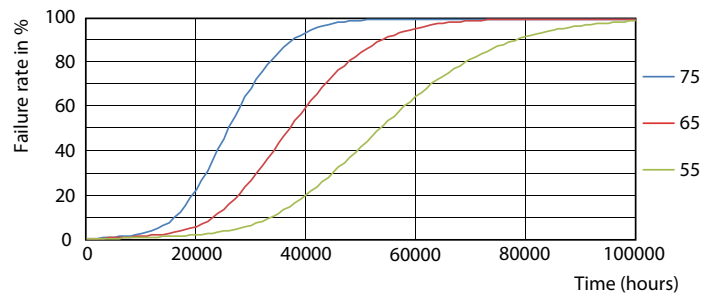

LEDtube HF 1500mm 26W G5 T5