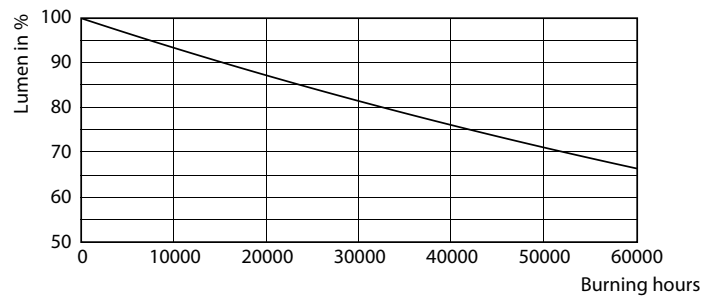

Levensduur

LEDtube HF 1500mm HO-UO 20-24W G13 830-865 T8