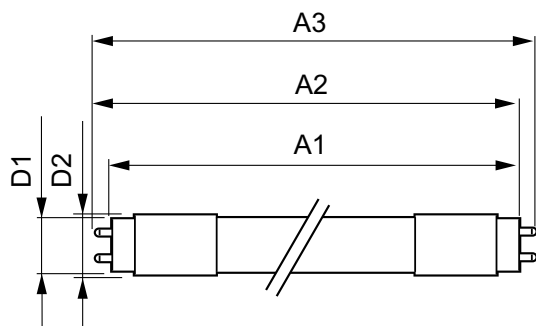

Master Value LEDtube Universal T8

T-opslag (max.)	65 °C
T-opslag (min.)	-40 °C
T-behuizing maximaal (nom.)	50 °C

Regelsystemen en Dimmers

Dimbaar	Nee

Mechanische eigenschappen en Behuizing

Lampafwerking	Mat
Lampmateriaal	Glas
Productlengte	1500 mm
Lampvorm	Buis, dubbelkneeps

Goedkeuring en Toepassing

Energie-efficiëntielabel (EEL)	A++
Energiebesparend product	Yes
Goedkeuringsmerktekens	RoHS compliance CE-markering KEMA Keur-certificaat

Energieverbruik kWh/1.000 uur	24 kWh

Productgegevens

Volledige productcode	871869973923200
Productnaam voor bestelling	MAS LEDtube VLE UN 1500mm UO 24W830 T8
EAN/UPC - Product	8718699739232
Bestelcode	73923200
Lokale code	73923200
Numerator - Aantal per pak	1
Numerator - Dozen per buitendoos	10
SAP-materiaal	929002333302
Nettogewicht SAP (per stuk)	0,270 kg

Maatschets

TLED5ft 220-240V 24-58W 3400lm 3000K G13

Product	D1	D2	A1	A2	A3
MAS LEDtube VLE UN 1500mm UO 24W830 T8	25,7 mm	28 mm	1500 mm	1505,9 mm	1514,2 mm