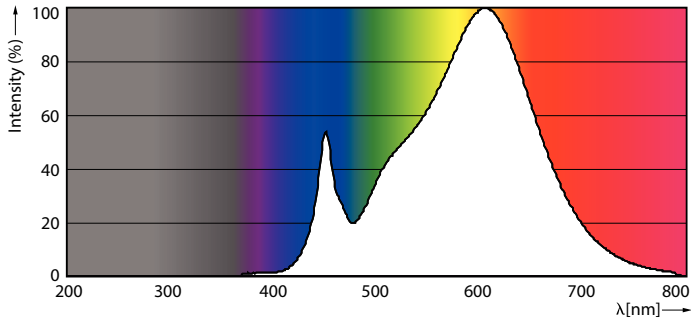

Master Value LEDtube Universal T8

Fotometrische gegevens

LEDtube 24W G13 3400lm 830