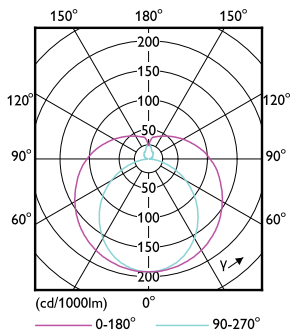

Fotometrische gegevens

LEDtube T8 G13 MAS

LEDtube 24W G13 3400lm 830