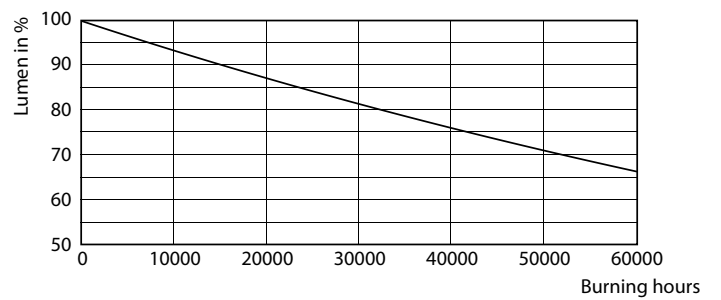

MASTER LEDtube Mains T5

Fotometrische gegevens

Levensduur

26W G5