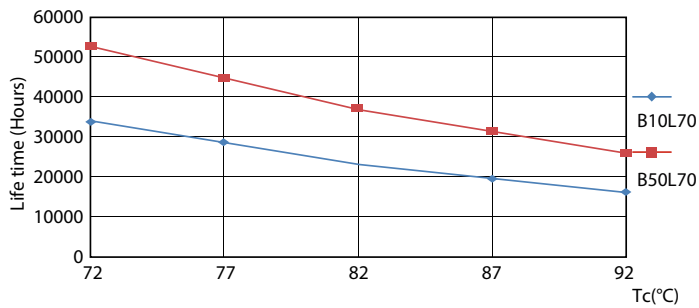

LEDtube MAS 1 26W 50K FailureRate-LED

26W G5