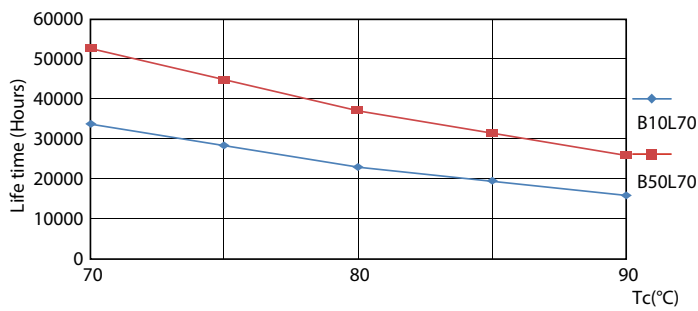

LEDtube MAS 1 26W 50K LifetimeVsTc-LED