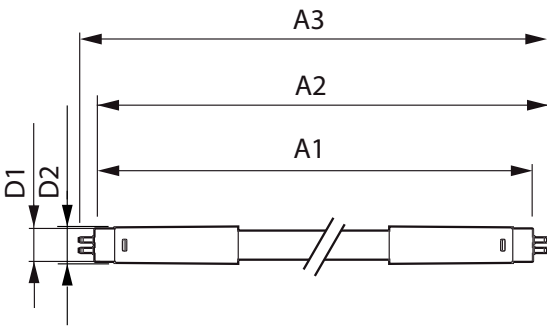

MASTER LEDtube Mains T5

Regelsystemen en Dimmers

Dimbaar	Nee

Mechanische eigenschappen en Behuizing

Lampafwerking	Mat
Lampmateriaal	Glas
Productlengte	1500 mm
Lampvorm	Buis, dubbelkneeps

Goedkeuring en Toepassing

Energie-efficiëntielabel (EEL)	D
Energiebesparend product	Yes
Goedkeuringsmerktekens	RoHS compliance CE-markering KEMA Keur-certificaat

Energieverbruik kWh/1.000 uur	26 kWh

Productgegevens

Volledige productcode	871869681931900
Productnaam voor bestelling	MASTER LEDtube 1500mm HO 26W 840 T5
EAN/UPC - Product	8718696819319
Bestelcode	81931900
Lokale code	81931900
Numerator - Aantal per pak	1
Numerator - Dozen per buitendoos	10
SAP-materiaal	929001908902
Nettogewicht SAP (per stuk)	0,285 kg

Maatschets

TLED 1500mm 26W-54W 3900lm 200D 4000K G5