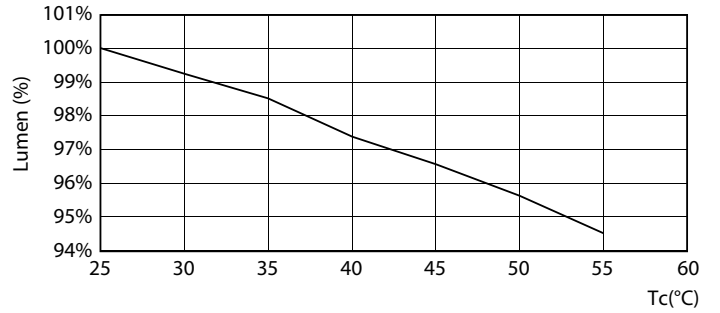

26W G5

MASTER LEDtube Mains T5

Levensduur