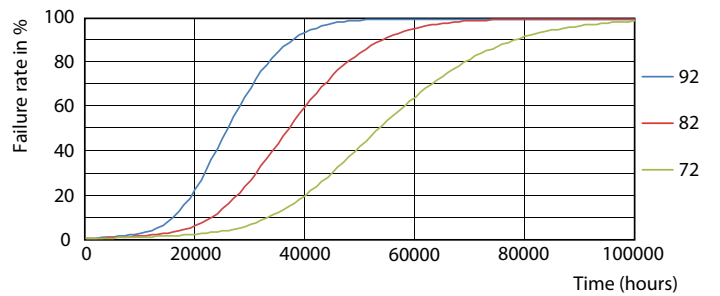

MASTER LEDtube Mains T5

Levensduur

LEDtube MAS 1 26W 50K FailureRate-LED

26W G5

26W G5