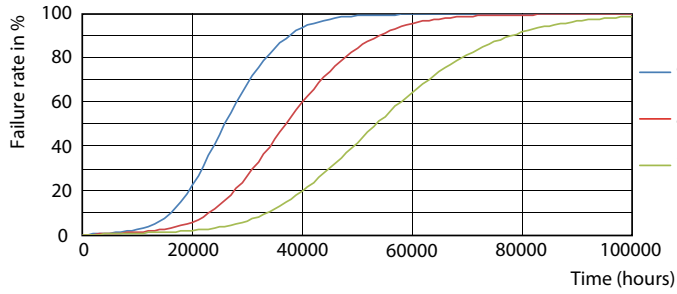

MASTER LEDtube Mains T5

Levensduur