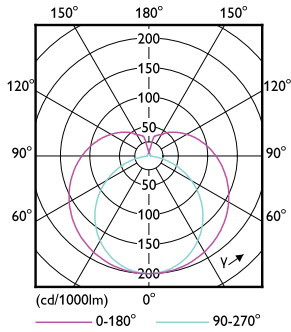

MASTER LEDtube Mains T5

Fotometrische gegevens

26W G5 830 3000K