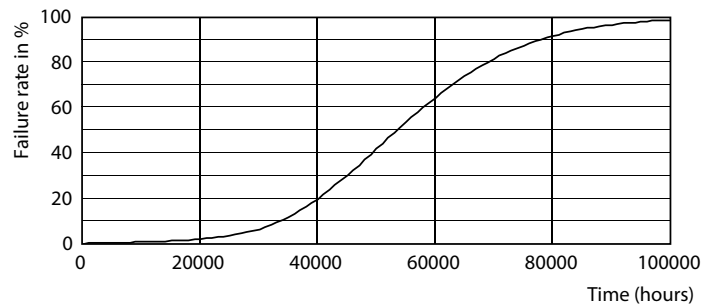

MASTER LEDtube Mains T5

Fotometrische gegevens

Levensduur

26W G5

26W G5