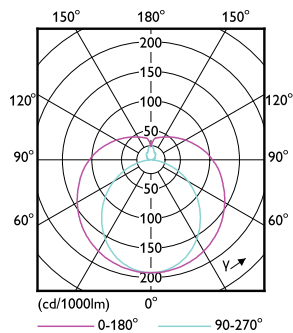

Maatschets

TLED 1500mm HF 26W 3900lm 4000K G5

Product	D1	D2	A1	A2	A3
Master LEDtube HF 1500mm HO 26W 840 T5 OE	15,5 mm	19 mm	1449 mm	1456 mm	1463 mm

Fotometrische gegevens

LEDtube MAS 26W G5 3900lm 840

LEDtube MAS 26W G5 3700lm