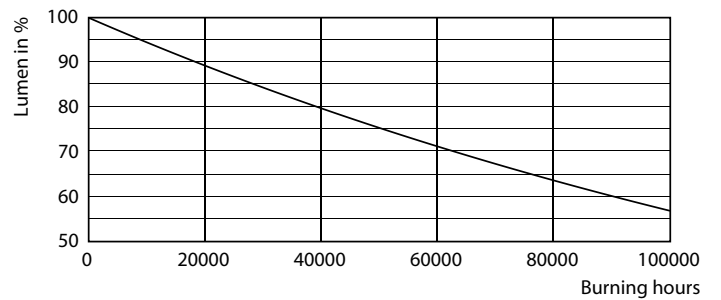

Product gegevens

Algemene informatie	
Lampvoet	G5 [G5]
Conform EU RoHS-richtlijn	Ja
Nominale levensduur (nom.)	60000 h
Schakelcyclus	50.000X
Technisch type	26-49W
Eisen aan armatuurontwerp	
Kleurcode	840 [CCT of 4000K (841)]
Bundelhoek (nom.)	200 °
Lichtstroom (nom.)	3900 lm
Kleuraanduiding	Koel Wit (CW)
Gecorreleerde kleurtemperatuur (nom.)	4000 K
Lichtrendement (gespec.) (nom.)	150,00 lm/W
Kleurconsistentie	<6
Kleurweergave-index (nom.)	80

MASTER LEDtube InstantFit HF T5

Fotometrische gegevens

© Philips Lighting B.V. Page 10

LEDtube MAS 26W G5 3900lm 840 1500mm

Levensduur

LEDtube_60K_FailureRate

LEDtube 26W 60K LumenVsTc 2

LEDtube_60K_LifetimeVsTc