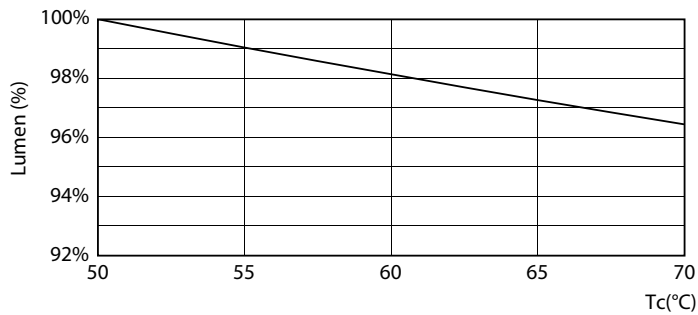

Product gegevens

Algemene informatie	
Lampvoet	G5 [G5]
Conform EU RoHS-richtlijn	Ja
Nominale levensduur (nom.)	60000 h
Schakelcyclus	50.000X
Technisch type	26-49W
Eisen aan armatuurontwerp	
Kleurcode	840 [CCT of 4000K (841)]
Bundelhoek (nom.)	200 °
Lichtstroom (nom.)	3900 lm
Kleuraanduiding	Koel Wit (CW)
Gecorreleerde kleurtemperatuur (nom.)	4000 K
Lichtrendement (gespec.) (nom.)	150,00 lm/W
Kleurconsistentie	<6
Kleurweergave-index (nom.)	80

MASTER LEDtube InstantFit HF T5

Fotometrische gegevens

© Philips Lighting B.V. Page 10

LEDtube MAS 26W G5 3900lm 840 1500mm

Levensduur

LEDtube_60K_FailureRate

LEDtube 26W 60K LumenVsTc 2

LEDtube_60K_LifetimeVsTc