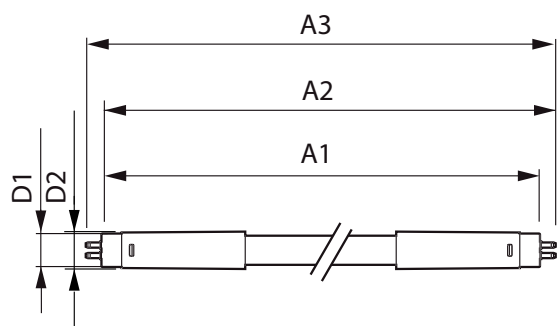

MASTER LEDtube InstantFit HF T5

T-behuizing maximaal (nom.)	50 °C

Regelsystemen en Dimmers

Dimbaar	Ja - Controleer de compatibiliteit van het VSA

Mechanische eigenschappen en Behuizing

Lampafwerking	Mat
Lampmateriaal	Glas
Productlengte	1500 mm
Lampvorm	Buis, dubbelkneeps

Goedkeuring en Toepassing

Energie-efficiëntielabel (EEL)	A++
Energiebesparend product	Yes
Goedkeuringsmerktekens	RoHS compliance CE-markering KEMA Keur-certificaat

Energieverbruik kWh/1.000 uur	26 kWh

Productgegevens

Volledige productcode	871869974959000
Productnaam voor bestelling	Master LEDtube HF 1500mm HO 26W 840 T5 OE
EAN/UPC - Product	8718699749590
Bestelcode	74959000
Lokale code	74959000
Numerator - Aantal per pak	1
Numerator - Dozen per buitendoos	10
SAP-materiaal	929002352402
Nettogewicht SAP (per stuk)	0,380 kg

Maatschets

TLED 1500mm HF 26W 3900lm 4000K G5

Product	D1	D2	A1	A2	A3
Master LEDtube HF 1500mm HO 26W 840 T5 OE	15,5 mm	19 mm	1449 mm	1456 mm	1463 mm