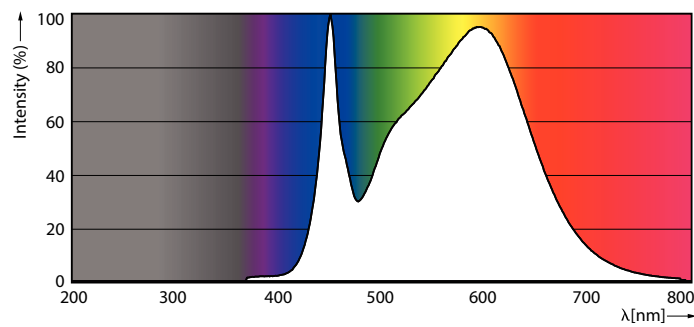

Fotometrische gegevens

LEDtube MAS 26W G5 3900lm 840