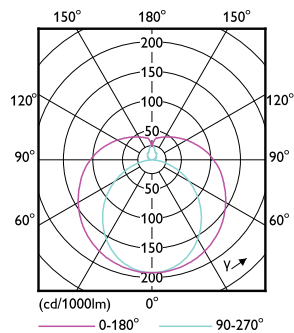

Product gegevens

Algemene informatie	
Lampvoet	G5 [G5]
Conform EU RoHS-richtlijn	Ja
Nominale levensduur (nom.)	60000 h
Schakelcyclus	50.000X
Technisch type	26-54W
Eisen aan armatuurontwerp	
Kleurcode	840 [CCT of 4000K (841)]
Bundelhoek (nom.)	200 °
Lichtstroom (nom.)	3900 lm
Kleuraanduiding	Koel Wit (CW)
Gecorreleerde kleurtemperatuur (nom.)	4000 K
Lichtrendement (gespec.) (nom.)	150,00 lm/W
Kleurconsistentie	<6
Kleurweergave-index (nom.)	80

Maatschets

TLED 1200mm HF 26W 3900lm 4000K G5

Product	D1	D2	A1	A2	A3
Master LEDtube HF 1200mm HO 26W 840 T5 OE	15,5 mm	19 mm	1149 mm	1156 mm	1163 mm

Fotometrische gegevens

LEDtube MAS 26W G5 3900lm 840

LEDtube MAS 26W G5 3700lm

MASTER LEDtube InstantFit HF T5

Fotometrische gegevens

© 2021 Philips Lighting B.V. Page 11 of 11

LEDtube MAS 26W G5 3900lm 840 1200mm

Levensduur

LEDtube_60K_FailureRate

LEDtube_60K

LEDtube_60K_LifetimeVsTc