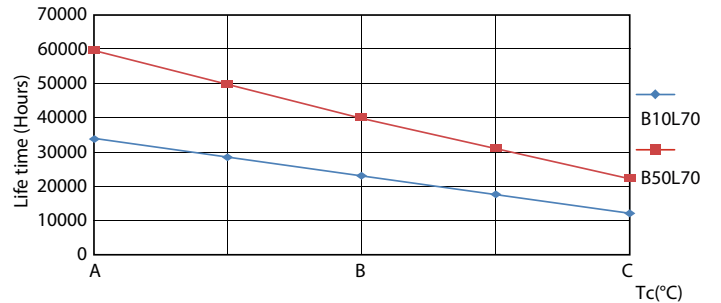

Product gegevens

Algemene informatie	
Lampvoet	G5 [G5]
Conform EU RoHS-richtlijn	Ja
Nominale levensduur (nom.)	60000 h
Schakelcyclus	50.000X
Technisch type	26-54W
Eisen aan armatuurontwerp	
Kleurcode	840 [CCT of 4000K (841)]
Bundelhoek (nom.)	200 °
Lichtstroom (nom.)	3900 lm
Kleuraanduiding	Koel Wit (CW)
Gecorreleerde kleurtemperatuur (nom.)	4000 K
Lichtrendement (gespec.) (nom.)	150,00 lm/W
Kleurconsistentie	<6
Kleurweergave-index (nom.)	80

MASTER LEDtube InstantFit HF T5

Fotometrische gegevens

© 2021 Philips Lighting B.V. Page 11 of 11

LEDtube MAS 26W G5 3900lm 840 1200mm

Levensduur

LEDtube_60K_FailureRate

LEDtube_60K

LEDtube_60K_LifetimeVsTc