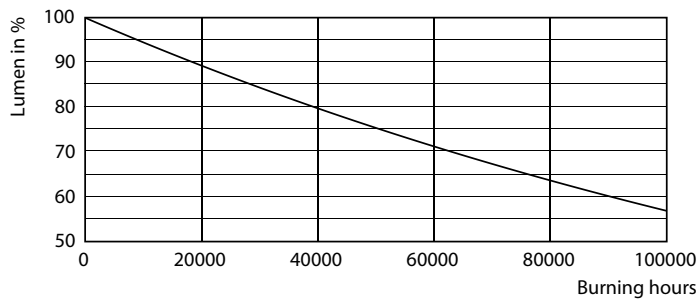

Product gegevens

Algemene informatie	
Lampvoet	G5 [G5]
Conform EU RoHS-richtlijn	Ja
Nominale levensduur (nom.)	60000 h
Schakelcyclus	50.000X
Technisch type	26-54W
Eisen aan armatuurontwerp	
Kleurcode	840 [CCT of 4000K (841)]
Bundelhoek (nom.)	200 °
Lichtstroom (nom.)	3900 lm
Kleuraanduiding	Koel Wit (CW)
Gecorreleerde kleurtemperatuur (nom.)	4000 K
Lichtrendement (gespec.) (nom.)	150,00 lm/W
Kleurconsistentie	<6
Kleurweergave-index (nom.)	80

LLMF bij einde nominale levensduur (nom.) 70 %	
Bedrijfs- en Elektrische gegevens	
Ingangsfrequentie	30 K tot 60 K Hz
Power (Rated) (Nom)	26 W
Lampstroom (max.)	620 mA
Lampstroom (min.)	300 mA
Opstarttijd (nom.)	0,5 s
Opwarmtijd tot 60% lichtopbrengst (nom.)	0,5 s
Arbeidsfactor (nom.)	0,9
Spanning (nom.)	20-90 V
Temperatuur	
T-omgeving (max.)	45 °C
T-omgeving (min.)	-20 °C
T-opslag (max.)	65 °C
T-opslag (min.)	-40 °C

MASTER LEDtube InstantFit HF T5

Fotometrische gegevens

© 2021 Philips Lighting B.V. Page 11 of 11

LEDtube MAS 26W G5 3900lm 840 1200mm

Levensduur

LEDtube_60K_FailureRate

LEDtube_60K

LEDtube_60K_LifetimeVsTc