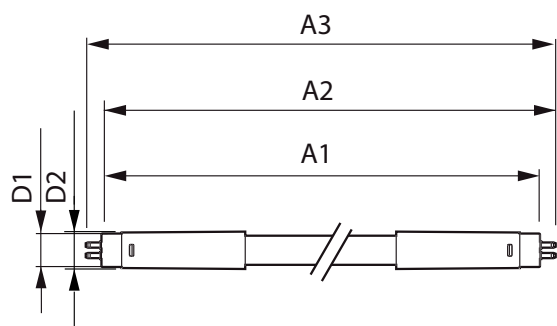

MASTER LEDtube InstantFit HF T5

T-behuizing maximaal (nom.)	55 °C

Regelsystemen en Dimmers

Dimbaar	Ja - Controleer de compatibiliteit van het VSA

Mechanische eigenschappen en Behuizing

Lampafwerking	Mat
Lampmateriaal	Glas
Productlengte	1200 mm
Lampvorm	Buis, dubbelkneeps

Goedkeuring en Toepassing

Energie-efficiëntielabel (EEL)	A++
Energiebesparend product	Yes
Goedkeuringsmerktekens	RoHS compliance CE-markering KEMA Keur-certificaat

Energieverbruik kWh/1.000 uur	26 kWh

Productgegevens

Volledige productcode	871869974953800
Productnaam voor bestelling	Master LEDtube HF 1200mm HO 26W 840 T5 OE
EAN/UPC - Product	8718699749538
Bestelcode	74953800
Lokale code	74953800
Numerator - Aantal per pak	1
Numerator - Dozen per buitendoos	10
SAP-materiaal	929002352102
Nettogewicht SAP (per stuk)	0,240 kg

Maatschets

TLED 1200mm HF 26W 3900lm 4000K G5

Product	D1	D2	A1	A2	A3
Master LEDtube HF 1200mm HO 26W 840 T5 OE	15,5 mm	19 mm	1149 mm	1156 mm	1163 mm