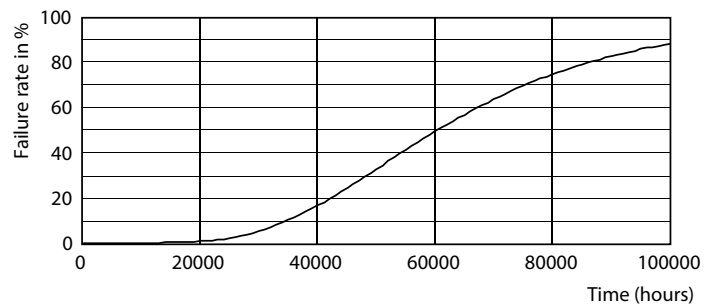

MASTER LEDtube InstantFit HF T5

Fotometrische gegevens

© 2021 Philips Lighting B.V. Page 11 of 11

LEDtube MAS 26W G5 3900lm 840 1200mm

Levensduur

LEDtube_60K_FailureRate

LEDtube_60K

LEDtube_60K_LifetimeVsTc