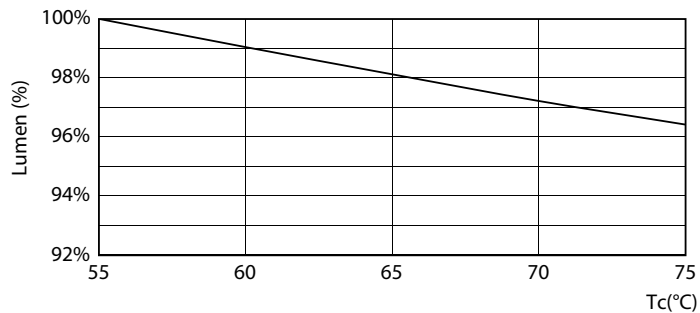

MASTER LEDtube InstantFit HF T5

Levensduur

LEDtube 26W 60K LumenVsTc 1