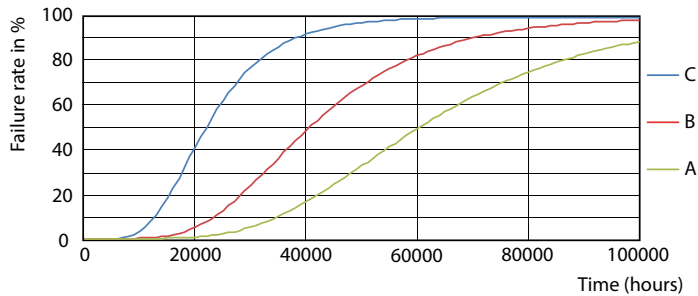

MASTER LEDtube InstantFit HF T5

Fotometrische gegevens

© 2021 Philips Lighting B.V. Page 11 of 11

LEDtube MAS 26W G5 3900lm 840 1200mm

Levensduur

LEDtube_60K_FailureRate

LEDtube_60K

LEDtube_60K_LifetimeVsTc