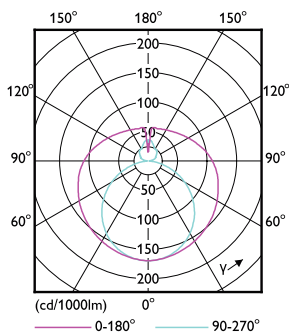

Maatschets

Product	D1	D2	A1	A2	A3
MASTER LEDtube VLE 1500mm HO 20.5W 865 T8	25,8 mm	28 mm	1498,7 mm	1505,8 mm	1512,9 mm

TLED 5ft 220-240V20.5-58W3100lm6500K G13

Fotometrische gegevens

LEDtube 220-240V G13