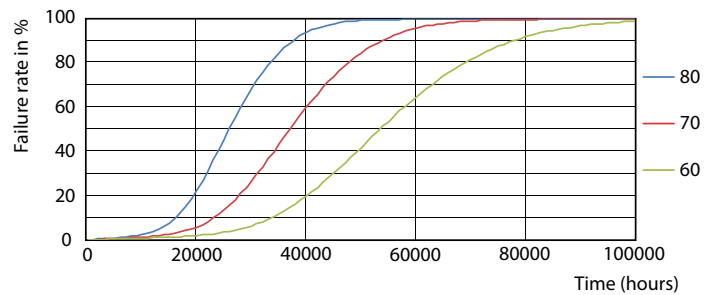

LEDtube MAS SLR 20,5W 60K LifetimeVsTc-LED

Master Value LEDtube T8

Levensduur

LEDtube 220-240V G13

LEDtube 220-240V G13

LEDtube 220-240V G13 LifetimeVsTc

LEDtube_60K

LEDtube_60K