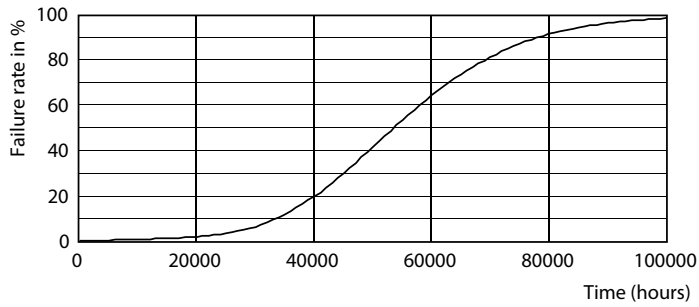

Master Value LEDtube T8

Levensduur

LEDtube 220-240V G13