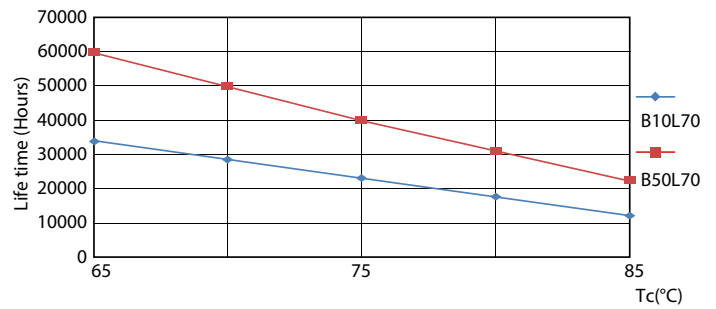

LEDtube 220-240V G13 6500k

Master Value LEDtube T8

Fotometrische gegevens

LEDtube 220-240V G13 5ft 3100lm 6500k

Levensduur

LEDtube MAS SLR 20,5W 60K LumenVsTc-LMP

LEDtube 220-240V G13 LumenVsTc

LEDtube MAS SLR 20,5W 60K FailureRate-LED