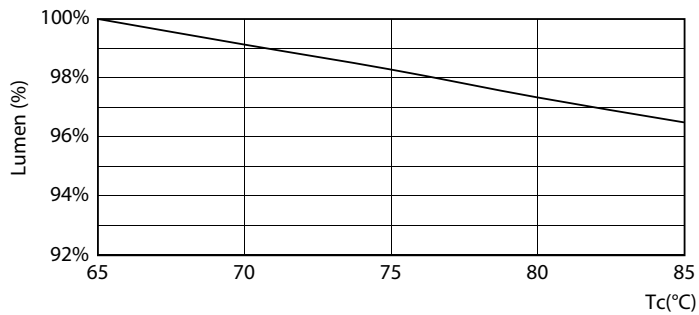

LEDtube 220-240V G13 6500k

Master Value LEDtube T8

Fotometrische gegevens

LEDtube 220-240V G13 5ft 3100lm 6500k

Levensduur

LEDtube MAS SLR 20,5W 60K LumenVsTc-LMP

LEDtube 220-240V G13 LumenVsTc

LEDtube MAS SLR 20,5W 60K FailureRate-LED