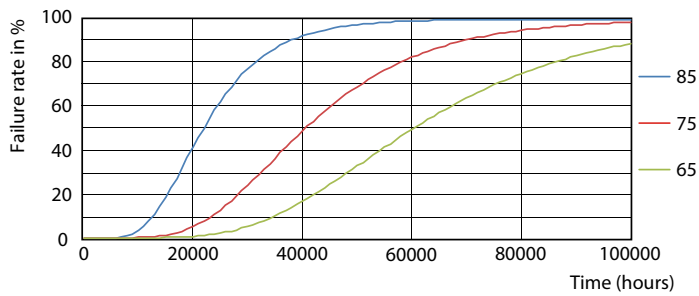

LEDtube 220-240V G13 6500k

Master Value LEDtube T8

Fotometrische gegevens

LEDtube 220-240V G13 5ft 3100lm 6500k

Levensduur

LEDtube MAS SLR 20,5W 60K LumenVsTc-LMP

LEDtube 220-240V G13 LumenVsTc

LEDtube MAS SLR 20,5W 60K FailureRate-LED