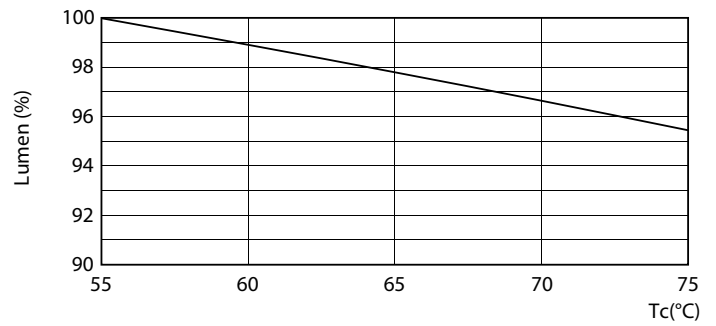

LEDtube 220-240V G13 6500k

Master Value LEDtube T8

Fotometrische gegevens

LEDtube 220-240V G13 5ft 3100lm 6500k

Levensduur

LEDtube MAS SLR 20,5W 60K LumenVsTc-LMP

LEDtube 220-240V G13 LumenVsTc

LEDtube MAS SLR 20,5W 60K FailureRate-LED