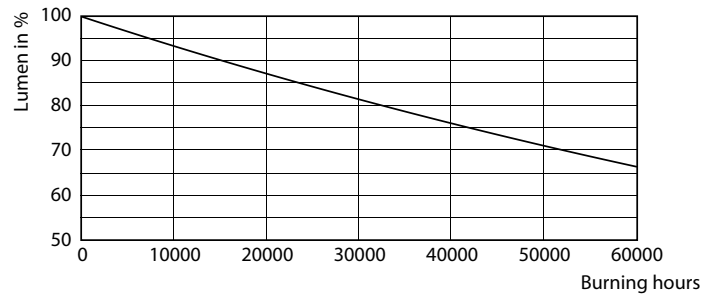

Master Value LEDtube T8

Levensduur

LEDtube 220-240V G13