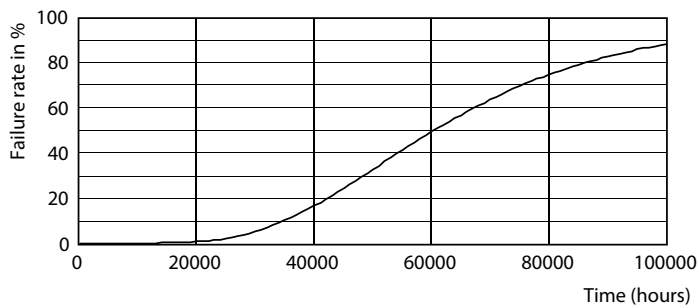

LEDtube MAS SLR 20,5W 60K LifetimeVsTc-LED

Master Value LEDtube T8

Levensduur

LEDtube 220-240V G13

LEDtube 220-240V G13

LEDtube 220-240V G13 LifetimeVsTc

LEDtube_60K

LEDtube_60K