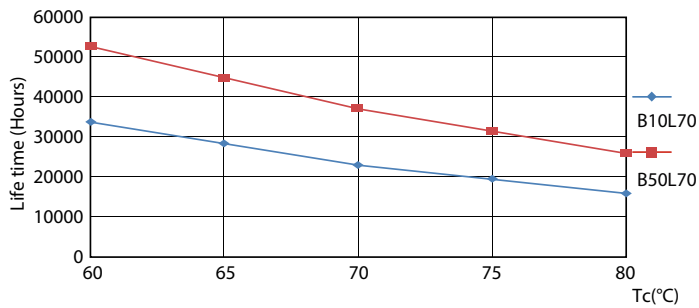

LEDtube MAS SLR 20,5W 60K LifetimeVsTc-LED

Master Value LEDtube T8

Levensduur

LEDtube 220-240V G13

LEDtube 220-240V G13

LEDtube 220-240V G13 LifetimeVsTc

LEDtube_60K

LEDtube_60K