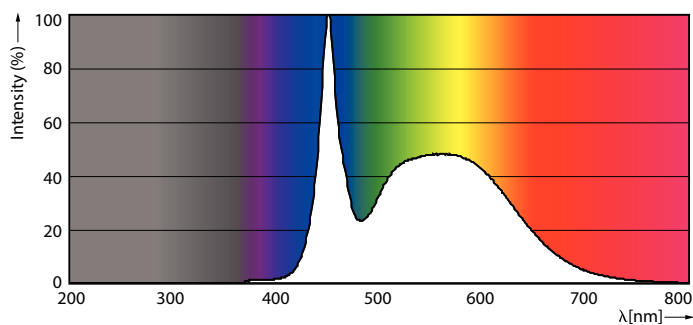

LEDtube 220-240V G13 6500k