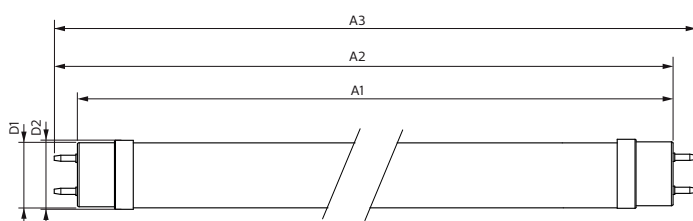

Master Value LEDtube T8

T-opslag (max.)	65 °C
T-opslag (min.)	-40 °C
T-behuizing maximaal (nom.)	65 °C

Regelsystemen en Dimmers

Dimbaar	Nee

Mechanische eigenschappen en Behuizing

Lampafwerking	Mat
Lampmateriaal	Glas
Productlengte	1500 mm
Lampvorm	Buis, dubbelkneeps

Goedkeuring en Toepassing

Energie-efficiëntielabel (EEL)	D
Energiebesparend product	Yes
Goedkeuringsmerktekens	RoHS compliance CE-markering KEMA Keur-certificaat

Energieverbruik kWh/1.000 uur	21 kWh

Productgegevens

Volledige productcode	871869964695000
Productnaam voor bestelling	MASTER LEDtube VLE 1500mm HO 20.5W 865 T8
EAN/UPC - Product	8718699646950
Bestelcode	64695000
Lokale code	64695000
Numerator - Aantal per pak	1
Numerator - Dozen per buitendoos	10
SAP-materiaal	929002021902
Nettogewicht SAP (per stuk)	0,270 kg

Maatschets

Product	D1	D2	A1	A2	A3
MASTER LEDtube VLE 1500mm HO 20.5W 865 T8	25,8 mm	28 mm	1498,7 mm	1505,8 mm	1512,9 mm

TLED 5ft 220-240V20.5-58W3100lm6500K G13

Fotometrische gegevens