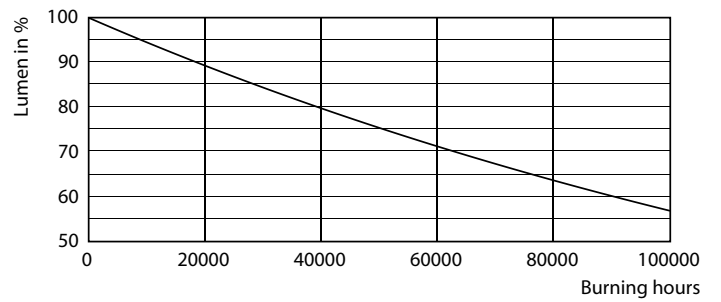

LEDtube MAS SLR 20,5W 60K LifetimeVsTc-LED

Master Value LEDtube T8

Levensduur

LEDtube 220-240V G13

LEDtube 220-240V G13

LEDtube 220-240V G13 LifetimeVsTc

LEDtube_60K

LEDtube_60K