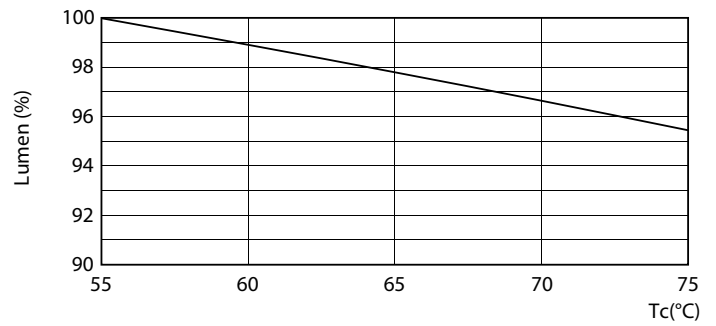

LEDtube 220-240V G13 LumenVsTc