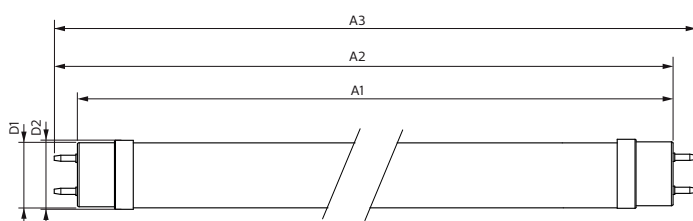

Master Value LEDtube T8

T-opslag (max.)	65 °C
T-opslag (min.)	-40 °C
T-behuizing maximaal (nom.)	65 °C

Regelsystemen en Dimmers

Dimbaar	Nee

Mechanische eigenschappen en Behuizing

Lampafwerking	Mat
Lampmateriaal	Glas
Productlengte	1500 mm
Lampvorm	Buis, dubbelkneeps

Goedkeuring en Toepassing

Energie-efficiëntielabel (EEL)	D
Energiebesparend product	Yes
Goedkeuringsmerktekens	RoHS compliance CE-markering KEMA Keur-certificaat

Energieverbruik kWh/1.000 uur	21 kWh

Productgegevens

Volledige productcode	871869964691200
Productnaam voor bestelling	MASTER LEDtube VLE 1500mm HO 20.5W 830 T8
EAN/UPC - Product	8718699646912
Bestelcode	64691200
Lokale code	64691200
Numerator - Aantal per pak	1
Numerator - Dozen per buitendoos	10
SAP-materiaal	929002021702
Nettogewicht SAP (per stuk)	0,270 kg

Maatschets

Product	D1	D2	A1	A2	A3
MASTER LEDtube VLE 1500mm HO 20.5W 830 T8	25,8 mm	28 mm	1498,7 mm	1505,8 mm	1512,9 mm

TLED 5ft 220-240V20.5-58W2900lm3000K G13

Fotometrische gegevens