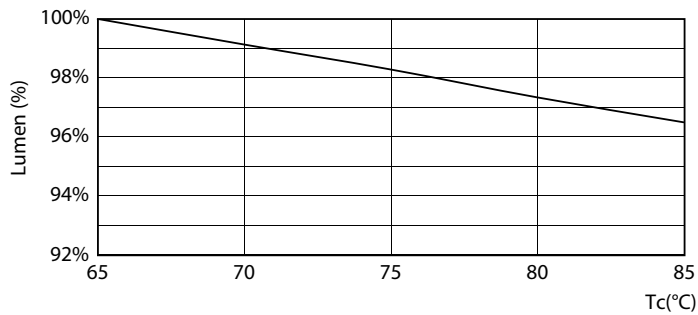

LEDtube 220-240V G13

Master Value LEDtube T8

Fotometrische gegevens

LEDtube 220-240V G13 3000k

Levensduur

LEDtube MAS SLR 20,5W 60K LumenVsTc-LMP

LEDtube 220-240V G13 LumenVsTc

LEDtube MAS SLR 20,5W 60K FailureRate-LED