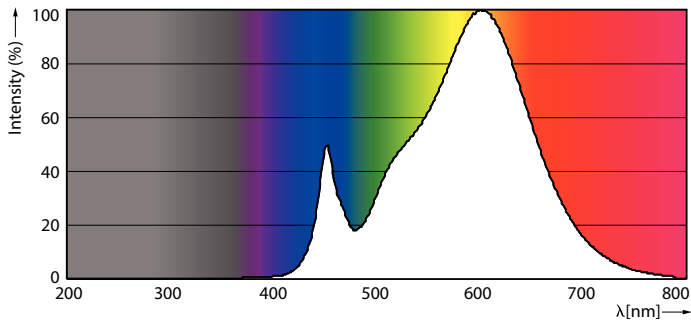

Master Value LEDtube T8

Fotometrische gegevens

LEDtube 220-240V G13 3000k