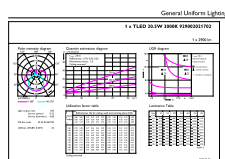

Maatschets

Product	D1	D2	A1	A2	A3
MASTER LEDtube VLE 1500mm HO 20.5W 830 T8	25,8 mm	28 mm	1498,7 mm	1505,8 mm	1512,9 mm

TLED 5ft 220-240V20.5-58W2900lm3000K G13

Fotometrische gegevens

LEDtube 220-240V G13 5ft 2900lm 3000k