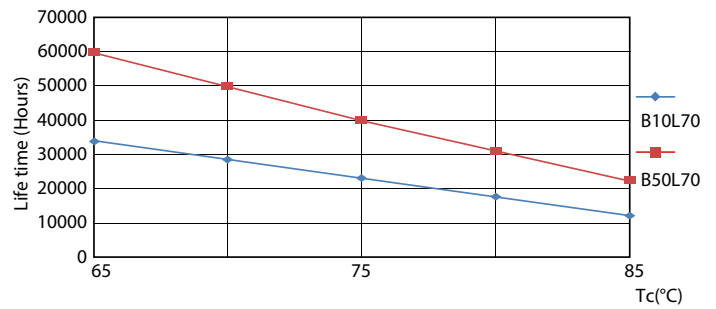

LEDtube 220-240V G13

Master Value LEDtube T8

Fotometrische gegevens

LEDtube 220-240V G13 3000k

Levensduur

LEDtube MAS SLR 20,5W 60K LumenVsTc-LMP

LEDtube 220-240V G13 LumenVsTc

LEDtube MAS SLR 20,5W 60K FailureRate-LED