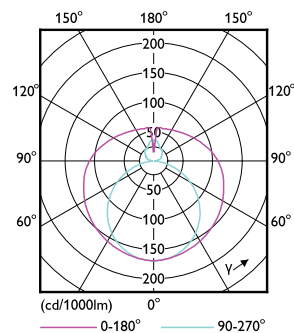

Maatschets

Product	D1	D2	A1	A2	A3
MASTER LEDtube VLE 1500mm HO 20.5W 830 T8	25,8 mm	28 mm	1498,7 mm	1505,8 mm	1512,9 mm

TLED 5ft 220-240V20.5-58W2900lm3000K G13

Fotometrische gegevens

LEDtube 220-240V G13 5ft 2900lm 3000k