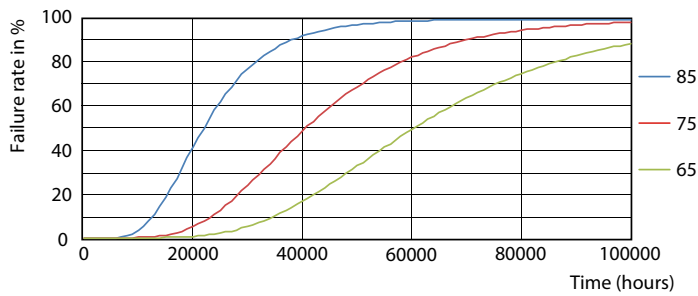

LEDtube 220-240V G13

Master Value LEDtube T8

Fotometrische gegevens

LEDtube 220-240V G13 3000k

Levensduur

LEDtube MAS SLR 20,5W 60K LumenVsTc-LMP

LEDtube 220-240V G13 LumenVsTc

LEDtube MAS SLR 20,5W 60K FailureRate-LED