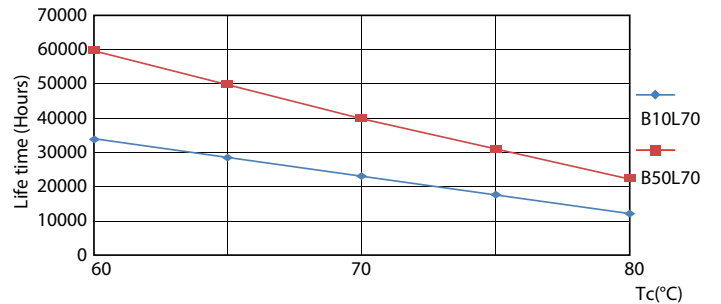

LEDtube 220-240V G13

Master Value LEDtube T8

Fotometrische gegevens

LEDtube 220-240V G13 6500k

Levensduur

LEDtube 220-240V G13 LumenVsTc

LEDtube MAS SLR 14W 60K FailureRate-LED

LEDtube 220-240V G13