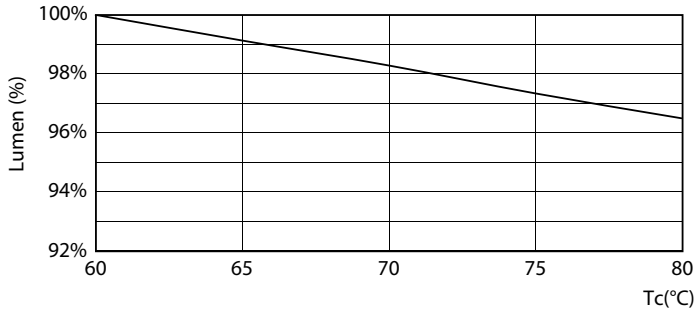

Master Value LEDtube T8

Levensduur

LEDtube MAS SLR 14W 60K LumenVsTc-LMP