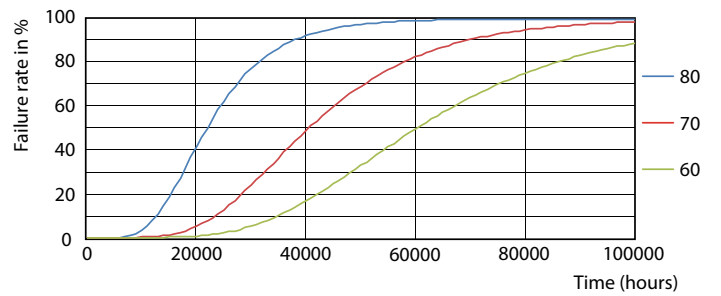

LEDtube 220-240V G13

Master Value LEDtube T8

Fotometrische gegevens

LEDtube 220-240V G13 6500k

Levensduur

LEDtube 220-240V G13 LumenVsTc

LEDtube MAS SLR 14W 60K FailureRate-LED

LEDtube 220-240V G13