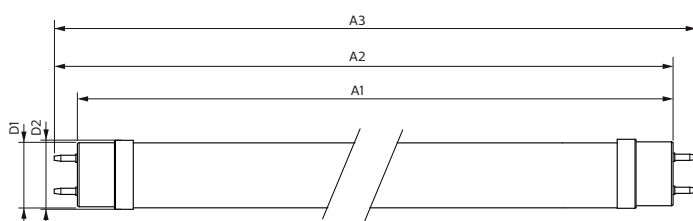

Master Value LEDtube T8

T-opslag (max.)	65 °C
T-opslag (min.)	-40 °C
T-behuizing maximaal (nom.)	60 °C

Regelsystemen en Dimmers

Dimbaar	Nee

Mechanische eigenschappen en Behuizing

Lampafwerking	Mat
Lampmateriaal	Glas
Productlengte	1200 mm
Lampvorm	Buis, dubbelkneeps

Goedkeuring en Toepassing

Energie-efficiëntielabel (EEL)	D
Energiebesparend product	Yes
Goedkeuringsmerktekens	RoHS compliance CE-markering KEMA Keur-certificaat

Energieverbruik kWh/1.000 uur	14 kWh

Productgegevens

Volledige productcode	871869964689900
Productnaam voor bestelling	MASTER LEDtube VLE 1200mm HO 14W 865 T8
EAN/UPC - Product	8718699646899
Bestelcode	64689900
Lokale code	64689900
Numerator - Aantal per pak	1
Numerator - Dozen per buitendoos	10
SAP-materiaal	929002021602
Nettogewicht SAP (per stuk)	0,220 kg

Maatschets

Product	D1	D2	A1	A2	A3
MASTER LEDtube VLE 1200mm HO 14W 865 T8	25,8 mm	28 mm	1198,2 mm	1205,3 mm	1212,4 mm

TLED 4ft 220-240V 14-36W2100lm 6500K G13

Fotometrische gegevens