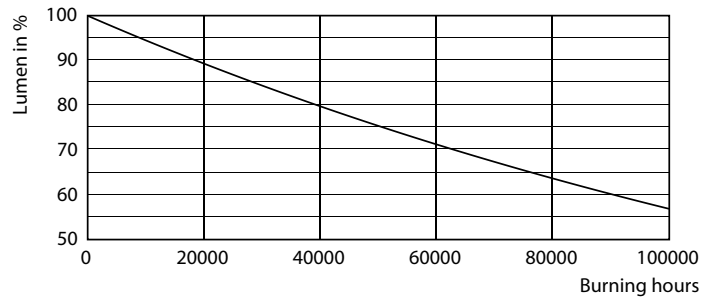

LEDtube MAS SLR 14W 60K LifetimeVsTc-LED

Master Value LEDtube T8

Levensduur

LEDtube MAS SLR 14W 60K LumenVsTc-LMP

LEDtube 220-240V G13

LEDtube 220-240V G13 LifetimeVsTc

LEDtube_60K

LEDtube_60K