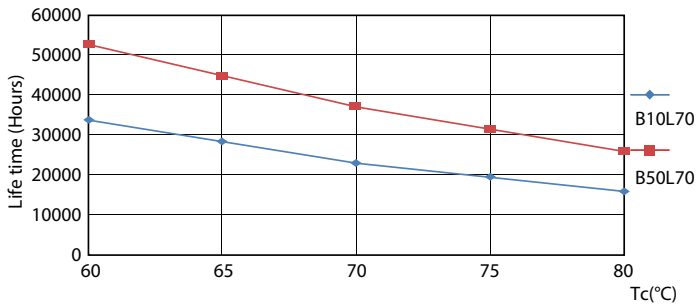

LEDtube MAS SLR 14W 60K LifetimeVsTc-LED

Master Value LEDtube T8

Levensduur

LEDtube MAS SLR 14W 60K LumenVsTc-LMP

LEDtube 220-240V G13

LEDtube 220-240V G13 LifetimeVsTc

LEDtube_60K

LEDtube_60K