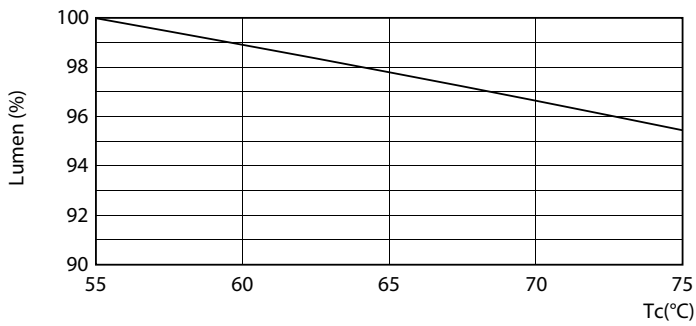

Levensduur

LEDtube 220-240V G13 LumenVsTc