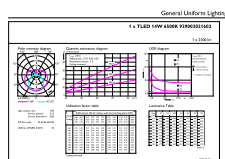

Maatschets

Product	D1	D2	A1	A2	A3
MASTER LEDtube VLE 1200mm HO 14W 865 T8	25,8 mm	28 mm	1198,2 mm	1205,3 mm	1212,4 mm

TLED 4ft 220-240V 14-36W2100lm 6500K G13

Fotometrische gegevens

LEDtube 220-240V G13 4ft 2100lm 6500k