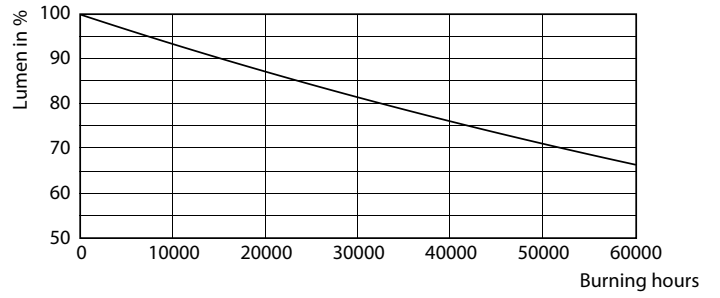

Master Value LEDtube T8

Levensduur

LEDtube MAS SLR 14W 60K LumenVsTc-LMP