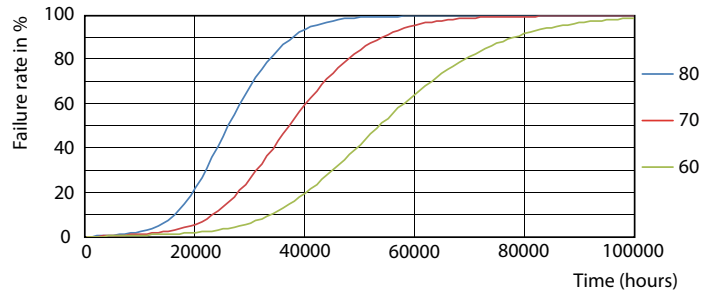

LEDtube MAS SLR 14W 60K LifetimeVsTc-LED

Master Value LEDtube T8

Levensduur

LEDtube MAS SLR 14W 60K LumenVsTc-LMP

LEDtube 220-240V G13

LEDtube 220-240V G13 LifetimeVsTc

LEDtube_60K

LEDtube_60K