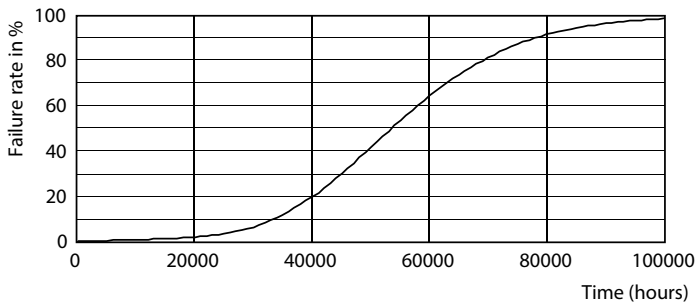

LEDtube 220-240V G13

Master Value LEDtube T8

Fotometrische gegevens

LEDtube 220-240V G13 6500k

Levensduur

LEDtube 220-240V G13 LumenVsTc

LEDtube MAS SLR 14W 60K FailureRate-LED

LEDtube 220-240V G13