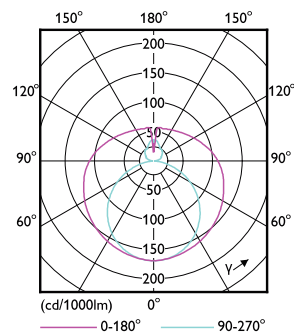

Maatschets

Product	D1	D2	A1	A2	A3
MASTER LEDtube VLE 1200mm HO 14W 865 T8	25,8 mm	28 mm	1198,2 mm	1205,3 mm	1212,4 mm

TLED 4ft 220-240V 14-36W2100lm 6500K G13

Fotometrische gegevens

LEDtube 220-240V G13 4ft 2100lm 6500k