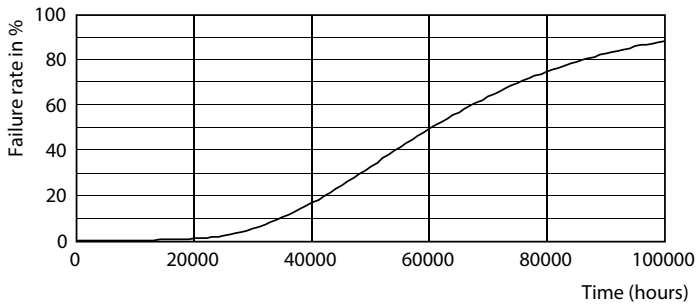

LEDtube MAS SLR 14W 60K LifetimeVsTc-LED

Master Value LEDtube T8

Levensduur

LEDtube MAS SLR 14W 60K LumenVsTc-LMP

LEDtube 220-240V G13

LEDtube 220-240V G13 LifetimeVsTc

LEDtube_60K

LEDtube_60K