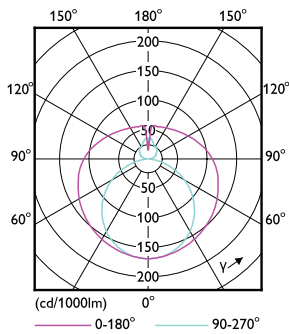

Maatschets

Product	D1	D2	A1	A2	A3
MASTER LEDtube VLE 1200mm HO 14W 830 T8	25,8 mm	28 mm	1198,2 mm	1205,3 mm	1212,4 mm

TLED 4ft 220-240V 14-36W2000lm 3000K G13

Fotometrische gegevens

LEDtube 220-240V G13

LEDtube 220-240V G13 4ft 2000lm 3000k