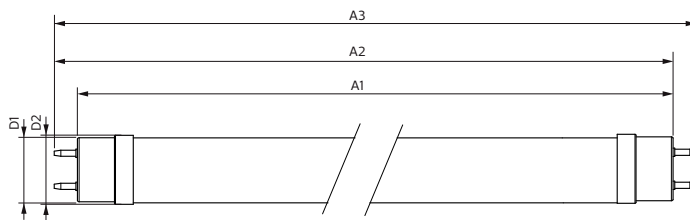

Master Value LEDtube T8

T-opslag (max.)	65 °C
T-opslag (min.)	-40 °C
T-behuizing maximaal (nom.)	60 °C

Regelsystemen en Dimmers

Dimbaar	Nee

Mechanische eigenschappen en Behuizing

Lampafwerking	Mat
Lampmateriaal	Glas
Productlengte	1200 mm
Lampvorm	Buis, dubbelkneeps

Goedkeuring en Toepassing

Energie-efficiëntielabel (EEL)	D
Energiebesparend product	Yes
Goedkeuringsmerktekens	RoHS compliance CE-markering KEMA Keur-certificaat

Energieverbruik kWh/1.000 uur	14 kWh

Productgegevens

Volledige productcode	871869964685100
Productnaam voor bestelling	MASTER LEDtube VLE 1200mm HO 14W 830 T8
EAN/UPC - Product	8718699646851
Bestelcode	64685100
Lokale code	64685100
Numerator - Aantal per pak	1
Numerator - Dozen per buitendoos	10
SAP-materiaal	929002021402
Nettogewicht SAP (per stuk)	0,215 kg

Maatschets

Product	D1	D2	A1	A2	A3
MASTER LEDtube VLE 1200mm HO 14W 830 T8	25,8 mm	28 mm	1198,2 mm	1205,3 mm	1212,4 mm

TLED 4ft 220-240V 14-36W2000lm 3000K G13

Fotometrische gegevens