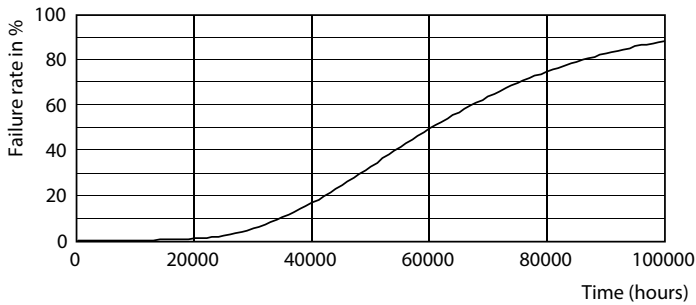

Master Value LEDtube T8

Levensduur

LEDtube MAS SLR 14W 60K LumenVsTc-LMP

LEDtube 220-240V G13

LEDtube 220-240V G13 LifetimeVsTc

LEDtube_60K

LEDtube_60K

LEDtube 220-240V G13 FailureRate