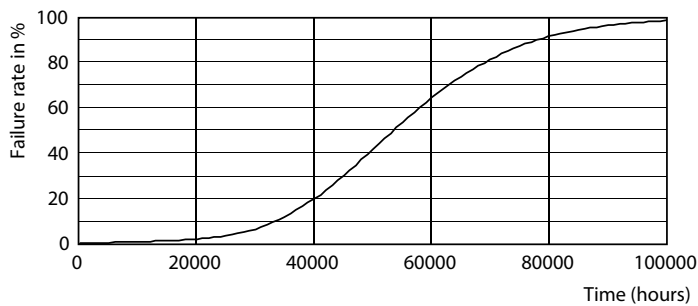

Master Value LEDtube T8

Fotometrische gegevens

LEDtube 220-240V G13 3000k

Levensduur

LEDtube 220-240V G13 LumenVsTc

LEDtube MAS SLR 14W 60K FailureRate-LED

LEDtube 220-240V G13

LEDtube MAS SLR 14W 60K LifetimeVsTc-LED