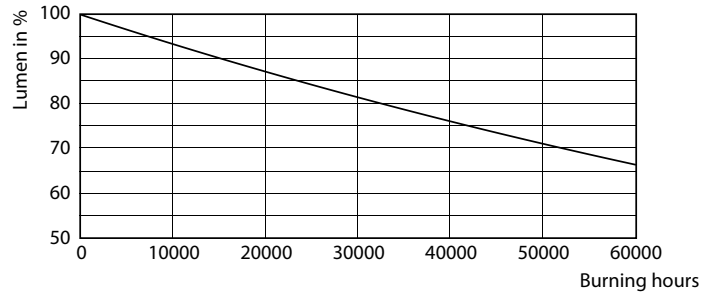

Master Value LEDtube T8

Levensduur

LEDtube MAS SLR 14W 60K LumenVsTc-LMP