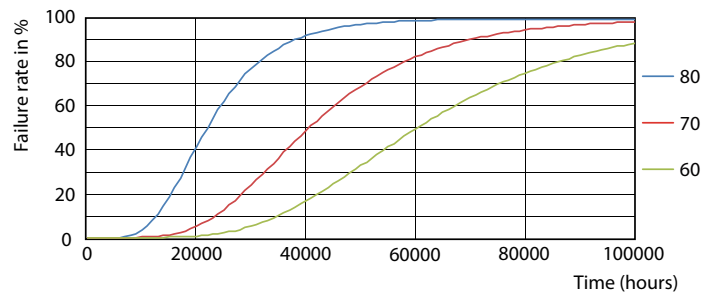

Master Value LEDtube T8

Fotometrische gegevens

LEDtube 220-240V G13 3000k

Levensduur

LEDtube 220-240V G13 LumenVsTc

LEDtube MAS SLR 14W 60K FailureRate-LED

LEDtube 220-240V G13

LEDtube MAS SLR 14W 60K LifetimeVsTc-LED