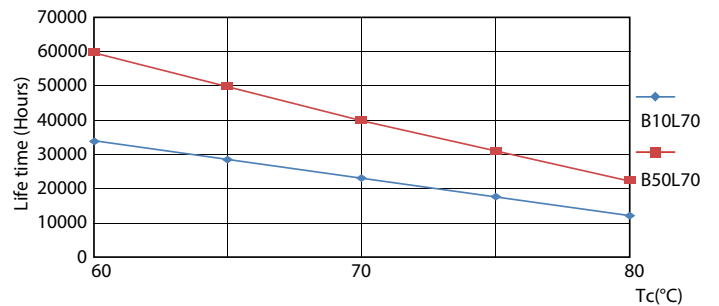

Master Value LEDtube T8

Fotometrische gegevens

LEDtube 220-240V G13 3000k

Levensduur

LEDtube 220-240V G13 LumenVsTc

LEDtube MAS SLR 14W 60K FailureRate-LED

LEDtube 220-240V G13

LEDtube MAS SLR 14W 60K LifetimeVsTc-LED