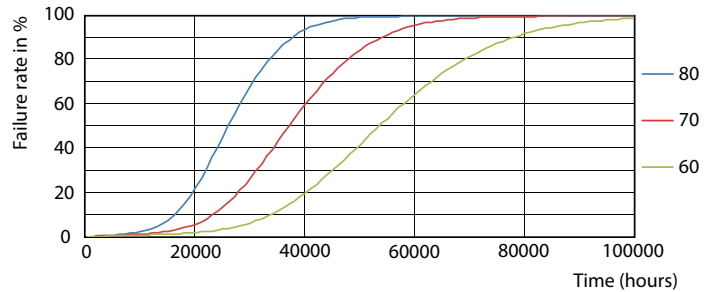

Master Value LEDtube T8

Levensduur

LEDtube MAS SLR 14W 60K LumenVsTc-LMP

LEDtube 220-240V G13

LEDtube 220-240V G13 LifetimeVsTc

LEDtube_60K

LEDtube_60K

LEDtube 220-240V G13 FailureRate