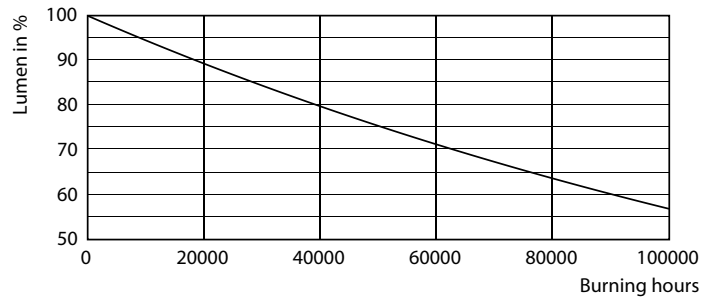

LEDtube 220-240V G13