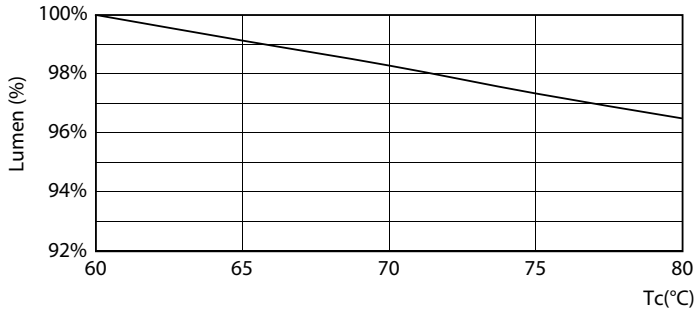

Master Value LEDtube T8

Levensduur

LEDtube MAS SLR 14W 60K LumenVsTc-LMP