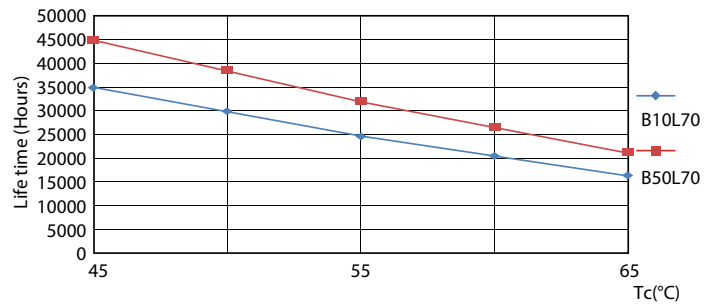

Product gegevens

Algemene informatie		LLMF bij einde nominale levensduur (nom.) 70 %	
Lampvoet	G13 [Medium Bi-Pin Fluorescent]		
Conform EU RoHS-richtlijn	Ja		
Nominale levensduur (nom.)	30000 h		
Schakelcyclus	50.000X		
Eisen aan armatuurontwerp		Bedrijfs- en Elektrische gegevens	
Kleurcode	830 [CCT of 3000K]	Ingangsfrequentie	50 tot 60 Hz
Bundelhoek (nom.)	240 °	Power (Rated) (Nom)	18 W
Lichtstroom (nom.)	1850 lm	Lampstroom (nom.)	100 mA
Kleuraanduiding	Wit (WH)	Opstarttijd (nom.)	0,5 s
Gecorreleerde kleurtemperatuur (nom.)	3000 K	Opwarmtijd tot 60% lichtopbrengst (nom.)	0,5 s
Lichtrendement (gespec.) (nom.)	102,00 lm/W	Arbeidsfactor (nom.)	0,9
Kleurconsistentie	<6	Spanning (nom.)	220-240 V
Kleurweergave-index (nom.)	80	Temperatuur	
		T-omgeving (max.)	45 °C
		T-omgeving (min.)	-20 °C
		T-opslag (max.)	65 °C
		T-opslag (min.)	-40 °C

Fotometrische gegevens

18W G13 830 3000K

Levensduur

18W G13

LEDtube COR SLR 18W 30K LifetimeVsTc-LED-LED

18W G13

LEDtube COR SLR 18W 30K LumenVsTc-LMP-LMP

CorePro LEDtube Universal T8