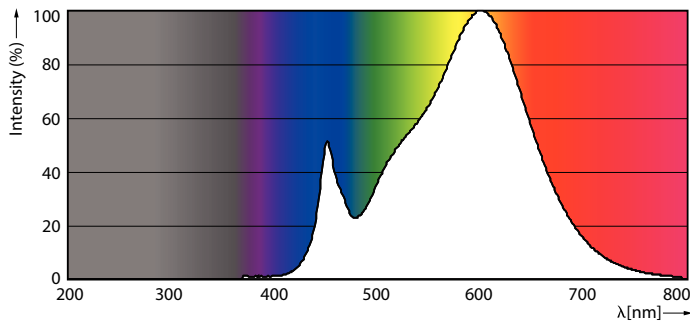

Fotometrische gegevens

18W G13