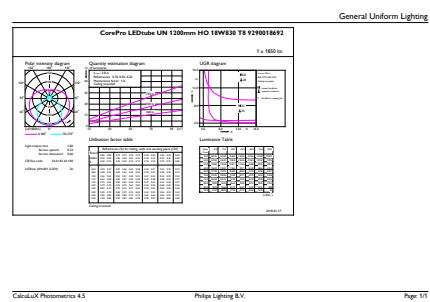

Product gegevens

Algemene informatie		LLMF bij einde nominale levensduur (nom.) 70 %	
Lampvoet	G13 [Medium Bi-Pin Fluorescent]		
Conform EU RoHS-richtlijn	Ja		
Nominale levensduur (nom.)	30000 h		
Schakelcyclus	50.000X		
Eisen aan armatuurontwerp		Bedrijfs- en Elektrische gegevens	
Kleurcode	830 [CCT of 3000K]	Ingangsfrequentie	50 tot 60 Hz
Bundelhoek (nom.)	240 °	Power (Rated) (Nom)	18 W
Lichtstroom (nom.)	1850 lm	Lampstroom (nom.)	100 mA
Kleuraanduiding	Wit (WH)	Opstarttijd (nom.)	0,5 s
Gecorreleerde kleurtemperatuur (nom.)	3000 K	Opwarmtijd tot 60% lichtopbrengst (nom.)	0,5 s
Lichtrendement (gespec.) (nom.)	102,00 lm/W	Arbeidsfactor (nom.)	0,9
Kleurconsistentie	<6	Spanning (nom.)	220-240 V
Kleurweergave-index (nom.)	80	Temperatuur	
		T-omgeving (max.)	45 °C
		T-omgeving (min.)	-20 °C
		T-opslag (max.)	65 °C
		T-opslag (min.)	-40 °C

Energieverbruik kWh/1.000 uur	18 kWh
Productgegevens	
Volledige productcode	871869680166600
Productnaam voor bestelling	CorePro LEDtube UN 1200mm HO 18W830 T8
EAN/UPC - Product	8718696801666
Bestelcode	80166600
Lokale code	80166600
Numerator - Aantal per pak	1
Numerator - Dozen per buitendoos	10
SAP-materiaal	929001869202
Nettogewicht SAP (per stuk)	0,270 kg

Maatschets

TLED 1200mm UNV16W-36W 2100lm 3000K

Product	D1	D2	A1	A2	A3
CorePro LEDtube UN 1200mm HO 18W830 T8	27,9 mm	28 mm	1199,4 mm	1205,3 mm	1213,6 mm

Fotometrische gegevens

18W G13

18W G13 830 3000K

CorePro LEDtube Universal T8

Fotometrische gegevens

18W G13 830 3000K

Levensduur

18W G13

LEDtube COR SLR 18W 30K LifetimeVsTc-LED-LED

18W G13

LEDtube COR SLR 18W 30K LumenVsTc-LMP-LMP

CorePro LEDtube Universal T8