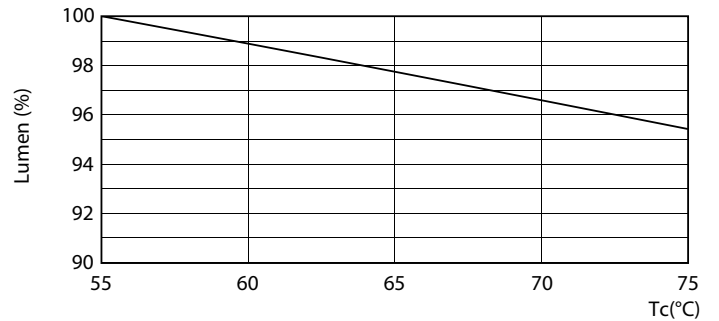

Product gegevens

Algemene informatie		LLMF bij einde nominale levensduur (nom.) 70 %	
Lampvoet	G13 [Medium Bi-Pin Fluorescent]		
Conform EU RoHS-richtlijn	Ja		
Nominale levensduur (nom.)	30000 h		
Schakelcyclus	50.000X		
Eisen aan armatuurontwerp		Bedrijfs- en Elektrische gegevens	
Kleurcode	830 [CCT of 3000K]	Ingangsfrequentie	50 tot 60 Hz
Bundelhoek (nom.)	240 °	Power (Rated) (Nom)	18 W
Lichtstroom (nom.)	1850 lm	Lampstroom (nom.)	100 mA
Kleuraanduiding	Wit (WH)	Opstarttijd (nom.)	0,5 s
Gecorreleerde kleurtemperatuur (nom.)	3000 K	Opwarmtijd tot 60% lichtopbrengst (nom.)	0,5 s
Lichtrendement (gespec.) (nom.)	102,00 lm/W	Arbeidsfactor (nom.)	0,9
Kleurconsistentie	<6	Spanning (nom.)	220-240 V
Kleurweergave-index (nom.)	80	Temperatuur	
		T-omgeving (max.)	45 °C
		T-omgeving (min.)	-20 °C
		T-opslag (max.)	65 °C
		T-opslag (min.)	-40 °C

Fotometrische gegevens

18W G13 830 3000K

Levensduur

18W G13

LEDtube COR SLR 18W 30K LifetimeVsTc-LED-LED

18W G13

LEDtube COR SLR 18W 30K LumenVsTc-LMP-LMP

CorePro LEDtube Universal T8