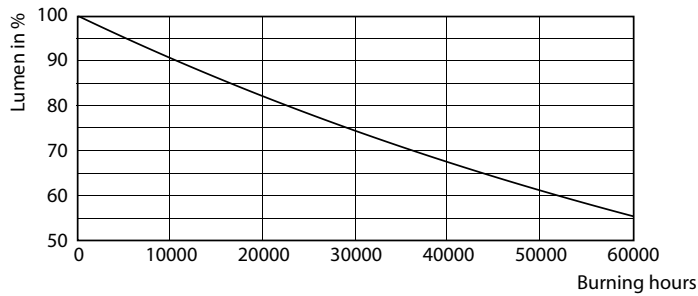

Product gegevens

Algemene informatie		LLMF bij einde nominale levensduur (nom.) 70 %	
Lampvoet	G13 [Medium Bi-Pin Fluorescent]		
Conform EU RoHS-richtlijn	Ja		
Nominale levensduur (nom.)	30000 h		
Schakelcyclus	50.000X		
Eisen aan armatuurontwerp		Bedrijfs- en Elektrische gegevens	
Kleurcode	830 [CCT of 3000K]	Ingangsfrequentie	50 tot 60 Hz
Bundelhoek (nom.)	240 °	Power (Rated) (Nom)	18 W
Lichtstroom (nom.)	1850 lm	Lampstroom (nom.)	100 mA
Kleuraanduiding	Wit (WH)	Opstarttijd (nom.)	0,5 s
Gecorreleerde kleurtemperatuur (nom.)	3000 K	Opwarmtijd tot 60% lichtopbrengst (nom.)	0,5 s
Lichtrendement (gespec.) (nom.)	102,00 lm/W	Arbeidsfactor (nom.)	0,9
Kleurconsistentie	<6	Spanning (nom.)	220-240 V
Kleurweergave-index (nom.)	80	Temperatuur	
		T-omgeving (max.)	45 °C
		T-omgeving (min.)	-20 °C
		T-opslag (max.)	65 °C
		T-opslag (min.)	-40 °C

Fotometrische gegevens

18W G13 830 3000K

Levensduur

18W G13

LEDtube COR SLR 18W 30K LifetimeVsTc-LED-LED

18W G13

LEDtube COR SLR 18W 30K LumenVsTc-LMP-LMP

CorePro LEDtube Universal T8