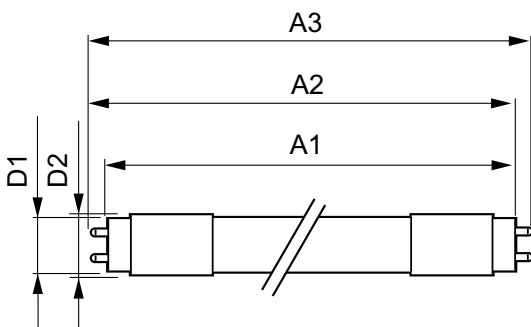

Product gegevens

Algemene informatie		LLMF bij einde nominale levensduur (nom.) 70 %	
Lampvoet	G13 [Medium Bi-Pin Fluorescent]		
Conform EU RoHS-richtlijn	Ja		
Nominale levensduur (nom.)	30000 h		
Schakelcyclus	50.000X		
Eisen aan armatuurontwerp		Bedrijfs- en Elektrische gegevens	
Kleurcode	830 [CCT of 3000K]	Ingangsfrequentie	50 tot 60 Hz
Bundelhoek (nom.)	240 °	Power (Rated) (Nom)	18 W
Lichtstroom (nom.)	1850 lm	Lampstroom (nom.)	100 mA
Kleuraanduiding	Wit (WH)	Opstarttijd (nom.)	0,5 s
Gecorreleerde kleurtemperatuur (nom.)	3000 K	Opwarmtijd tot 60% lichtopbrengst (nom.)	0,5 s
Lichtrendement (gespec.) (nom.)	102,00 lm/W	Arbeidsfactor (nom.)	0,9
Kleurconsistentie	<6	Spanning (nom.)	220-240 V
Kleurweergave-index (nom.)	80	Temperatuur	
		T-omgeving (max.)	45 °C
		T-omgeving (min.)	-20 °C
		T-opslag (max.)	65 °C
		T-opslag (min.)	-40 °C

CorePro LEDtube Universal T8

T-behuizing maximaal (nom.)	55 °C
Regelsystemen en Dimmers	
Dimbaar	Nee
Mechanische eigenschappen en Behuizing	
Lampafwerking	Mat
Lampmateriaal	Glas
Productlengte	1200 mm
Lampvorm	Buis, dubbelkneeps
Goedkeuring en Toepassing	
Energie-efficiëntielabel (EEL)	F
Energiebesparend product	Yes
Goedkeuringsmerktekens	RoHS compliance CE-markering KEMA Keur-certificaat

Energieverbruik kWh/1.000 uur	18 kWh
Productgegevens	
Volledige productcode	871869680166600
Productnaam voor bestelling	CorePro LEDtube UN 1200mm HO 18W830 T8
EAN/UPC - Product	8718696801666
Bestelcode	80166600
Lokale code	80166600
Numerator - Aantal per pak	1
Numerator - Dozen per buitendoos	10
SAP-materiaal	929001869202
Nettogewicht SAP (per stuk)	0,270 kg

Maatschets

TLED 1200mm UNV16W-36W 2100lm 3000K

Product	D1	D2	A1	A2	A3
CorePro LEDtube UN 1200mm HO 18W830 T8	27,9 mm	28 mm	1199,4 mm	1205,3 mm	1213,6 mm

Fotometrische gegevens

18W G13

18W G13 830 3000K

CorePro LEDtube Universal T8