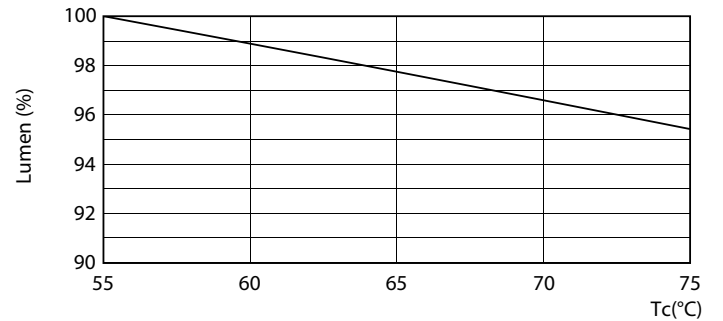

Product gegevens

Algemene informatie		LLMF bij einde nominale levensduur (nom.) 70 %	
Lampvoet	G13 [Medium Bi-Pin Fluorescent]		
Conform EU RoHS-richtlijn	Ja		
Nominale levensduur (nom.)	30000 h		
Schakelcyclus	50.000X		
Eisen aan armatuurontwerp		Bedrijfs- en Elektrische gegevens	
Kleurcode	865 [CCT of 6500K]	Ingangsfrequentie	50 tot 60 Hz
Bundelhoek (nom.)	240 °	Power (Rated) (Nom)	18 W
Lichtstroom (nom.)	2000 lm	Lampstroom (nom.)	100 mA
Kleuraanduiding	Koel Daglicht	Opstarttijd (nom.)	0,5 s
Gecorreleerde kleurtemperatuur (nom.)	6500 K	Opwarmtijd tot 60% lichtopbrengst (nom.)	0,5 s
Lichtrendement (gespec.) (nom.)	111,00 lm/W	Arbeidsfactor (nom.)	0,9
Kleurconsistentie	<6	Spanning (nom.)	220-240 V
Kleurweergave-index (nom.)	80	Temperatuur	
		T-omgeving (max.)	45 °C
		T-omgeving (min.)	-20 °C
		T-opslag (max.)	65 °C
		T-opslag (min.)	-40 °C

CorePro LEDtube Universal T8

Fotometrische gegevens

18W G13

Levensduur

18W G13

LEDtube COR SLR 18W 30K LifetimeVsTc-LED-LED

18W G13

LEDtube COR SLR 18W 30K LumenVsTc-LMP-LMP