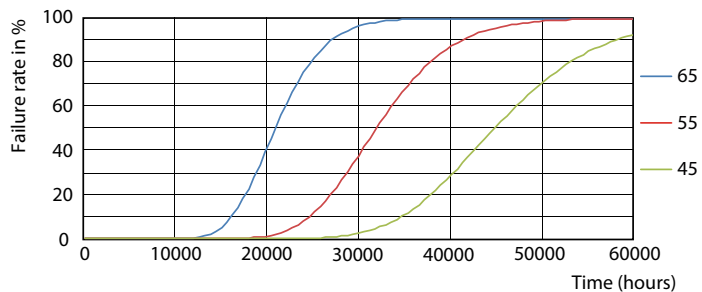

CorePro LEDtube Universal T8

Levensduur

LEDtube COR SLR 18W 30K FailureRate-LED-LED