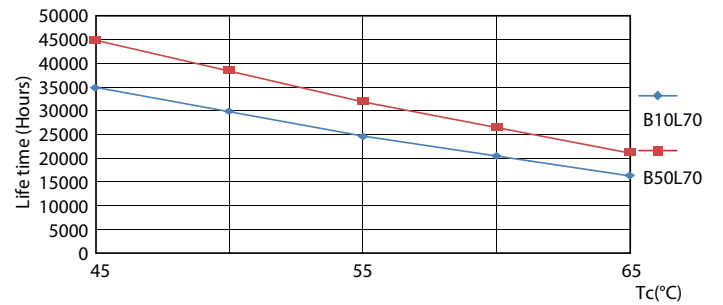

Product gegevens

Algemene informatie		LLMF bij einde nominale levensduur (nom.) 70 %	
Lampvoet	G13 [Medium Bi-Pin Fluorescent]		
Conform EU RoHS-richtlijn	Ja		
Nominale levensduur (nom.)	30000 h		
Schakelcyclus	50.000X		
Eisen aan armatuurontwerp		Bedrijfs- en Elektrische gegevens	
Kleurcode	865 [CCT of 6500K]	Ingangsfrequentie	50 tot 60 Hz
Bundelhoek (nom.)	240 °	Power (Rated) (Nom)	18 W
Lichtstroom (nom.)	2000 lm	Lampstroom (nom.)	100 mA
Kleuraanduiding	Koel Daglicht	Opstarttijd (nom.)	0,5 s
Gecorreleerde kleurtemperatuur (nom.)	6500 K	Opwarmtijd tot 60% lichtopbrengst (nom.)	0,5 s
Lichtrendement (gespec.) (nom.)	111,00 lm/W	Arbeidsfactor (nom.)	0,9
Kleurconsistentie	<6	Spanning (nom.)	220-240 V
Kleurweergave-index (nom.)	80	Temperatuur	
		T-omgeving (max.)	45 °C
		T-omgeving (min.)	-20 °C
		T-opslag (max.)	65 °C
		T-opslag (min.)	-40 °C

CorePro LEDtube Universal T8

Fotometrische gegevens

18W G13

Levensduur

18W G13

LEDtube COR SLR 18W 30K LifetimeVsTc-LED-LED

18W G13

LEDtube COR SLR 18W 30K LumenVsTc-LMP-LMP