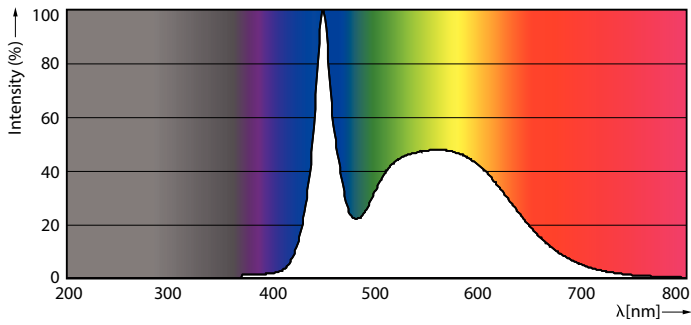

CorePro LEDtube Universal T8

Fotometrische gegevens

18W G13