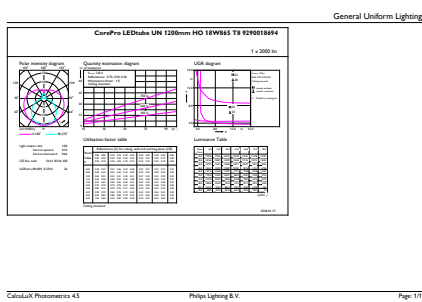

Product gegevens

Algemene informatie		LLMF bij einde nominale levensduur (nom.) 70 %	
Lampvoet	G13 [Medium Bi-Pin Fluorescent]		
Conform EU RoHS-richtlijn	Ja		
Nominale levensduur (nom.)	30000 h		
Schakelcyclus	50.000X		
Eisen aan armatuurontwerp		Bedrijfs- en Elektrische gegevens	
Kleurcode	865 [CCT of 6500K]	Ingangsfrequentie	50 tot 60 Hz
Bundelhoek (nom.)	240 °	Power (Rated) (Nom)	18 W
Lichtstroom (nom.)	2000 lm	Lampstroom (nom.)	100 mA
Kleuraanduiding	Koel Daglicht	Opstarttijd (nom.)	0,5 s
Gecorreleerde kleurtemperatuur (nom.)	6500 K	Opwarmtijd tot 60% lichtopbrengst (nom.)	0,5 s
Lichtrendement (gespec.) (nom.)	111,00 lm/W	Arbeidsfactor (nom.)	0,9
Kleurconsistentie	<6	Spanning (nom.)	220-240 V
Kleurweergave-index (nom.)	80	Temperatuur	
		T-omgeving (max.)	45 °C
		T-omgeving (min.)	-20 °C
		T-opslag (max.)	65 °C
		T-opslag (min.)	-40 °C

CorePro LEDtube Universal T8

T-behuizing maximaal (nom.)	55 °C
Regelsystemen en Dimmers	
Dimbaar	Nee
Mechanische eigenschappen en Behuizing	
Lampafwerking	Mat
Lampmateriaal	Glas
Productlengte	1200 mm
Lampvorm	Buis, dubbelkneeps
Goedkeuring en Toepassing	
Energie-efficiëntielabel (EEL)	E
Energiebesparend product	Yes
Goedkeuringsmerktekens	RoHS compliance CE-markering KEMA Keur-certificaat

Energieverbruik kWh/1.000 uur	18 kWh
Productgegevens	
Volledige productcode	871869680170300
Productnaam voor bestelling	CorePro LEDtube UN 1200mm HO 18W865 T8
EAN/UPC - Product	8718696801703
Bestelcode	80170300
Lokale code	80170300
Numerator - Aantal per pak	1
Numerator - Dozen per buitendoos	10
SAP-materiaal	929001869402
Nettogewicht SAP (per stuk)	0,215 kg

Maatschets

TLED 1200mm UNV16W-36W 2100lm 6500K

Product	D1	D2	A1	A2	A3
CorePro LEDtube UN 1200mm HO 18W865 T8	27,9 mm	28 mm	1199,4 mm	1205,3 mm	1213,6 mm

Fotometrische gegevens

18W G13 865 6500K

18W G13 830 3000K