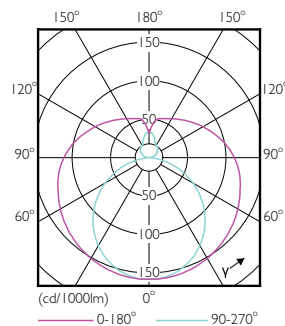

Maatschets

TLED 1200mm UNV16W-36W 2100lm 6500K

Product	D1	D2	A1	A2	A3
CorePro LEDtube UN 1200mm HO 18W865 T8	27,9 mm	28 mm	1199,4 mm	1205,3 mm	1213,6 mm

Fotometrische gegevens

18W G13 865 6500K

18W G13 830 3000K

CorePro LEDtube Universal T8

Fotometrische gegevens

18W G13

Levensduur

18W G13

LEDtube COR SLR 18W 30K LifetimeVsTc-LED-LED

18W G13

LEDtube COR SLR 18W 30K LumenVsTc-LMP-LMP