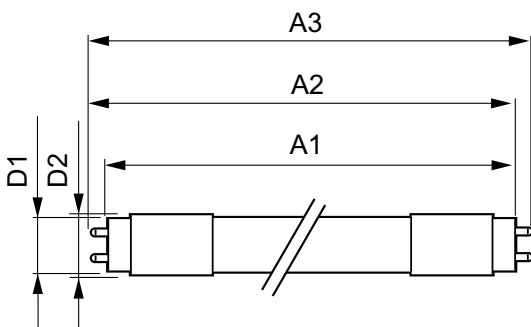

Product gegevens

Algemene informatie		LLMF bij einde nominale levensduur (nom.) 70 %	
Lampvoet	G13 [Medium Bi-Pin Fluorescent]		
Conform EU RoHS-richtlijn	Ja		
Nominale levensduur (nom.)	30000 h		
Schakelcyclus	50.000X		
Eisen aan armatuurontwerp		Bedrijfs- en Elektrische gegevens	
Kleurcode	865 [CCT of 6500K]	Ingangsfrequentie	50 tot 60 Hz
Bundelhoek (nom.)	240 °	Power (Rated) (Nom)	18 W
Lichtstroom (nom.)	2000 lm	Lampstroom (nom.)	100 mA
Kleuraanduiding	Koel Daglicht	Opstarttijd (nom.)	0,5 s
Gecorreleerde kleurtemperatuur (nom.)	6500 K	Opwarmtijd tot 60% lichtopbrengst (nom.)	0,5 s
Lichtrendement (gespec.) (nom.)	111,00 lm/W	Arbeidsfactor (nom.)	0,9
Kleurconsistentie	<6	Spanning (nom.)	220-240 V
Kleurweergave-index (nom.)	80	Temperatuur	
		T-omgeving (max.)	45 °C
		T-omgeving (min.)	-20 °C
		T-opslag (max.)	65 °C
		T-opslag (min.)	-40 °C

CorePro LEDtube Universal T8

T-behuizing maximaal (nom.)	55 °C
Regelsystemen en Dimmers	
Dimbaar	Nee
Mechanische eigenschappen en Behuizing	
Lampafwerking	Mat
Lampmateriaal	Glas
Productlengte	1200 mm
Lampvorm	Buis, dubbelkneeps
Goedkeuring en Toepassing	
Energie-efficiëntielabel (EEL)	E
Energiebesparend product	Yes
Goedkeuringsmerktekens	RoHS compliance CE-markering KEMA Keur-certificaat

Energieverbruik kWh/1.000 uur	18 kWh
Productgegevens	
Volledige productcode	871869680170300
Productnaam voor bestelling	CorePro LEDtube UN 1200mm HO 18W865 T8
EAN/UPC - Product	8718696801703
Bestelcode	80170300
Lokale code	80170300
Numerator - Aantal per pak	1
Numerator - Dozen per buitendoos	10
SAP-materiaal	929001869402
Nettogewicht SAP (per stuk)	0,215 kg

Maatschets

TLED 1200mm UNV16W-36W 2100lm 6500K

Product	D1	D2	A1	A2	A3
CorePro LEDtube UN 1200mm HO 18W865 T8	27,9 mm	28 mm	1199,4 mm	1205,3 mm	1213,6 mm

Fotometrische gegevens

18W G13 865 6500K

18W G13 830 3000K