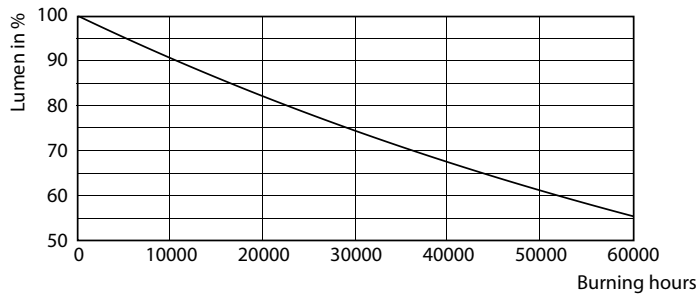

Product gegevens

Algemene informatie		LLMF bij einde nominale levensduur (nom.) 70 %	
Lampvoet	G13 [Medium Bi-Pin Fluorescent]		
Conform EU RoHS-richtlijn	Ja		
Nominale levensduur (nom.)	30000 h		
Schakelcyclus	50.000X		
Eisen aan armatuurontwerp		Bedrijfs- en Elektrische gegevens	
Kleurcode	865 [CCT of 6500K]	Ingangsfrequentie	50 tot 60 Hz
Bundelhoek (nom.)	240 °	Power (Rated) (Nom)	18 W
Lichtstroom (nom.)	2000 lm	Lampstroom (nom.)	100 mA
Kleuraanduiding	Koel Daglicht	Opstarttijd (nom.)	0,5 s
Gecorreleerde kleurtemperatuur (nom.)	6500 K	Opwarmtijd tot 60% lichtopbrengst (nom.)	0,5 s
Lichtrendement (gespec.) (nom.)	111,00 lm/W	Arbeidsfactor (nom.)	0,9
Kleurconsistentie	<6	Spanning (nom.)	220-240 V
Kleurweergave-index (nom.)	80	Temperatuur	
		T-omgeving (max.)	45 °C
		T-omgeving (min.)	-20 °C
		T-opslag (max.)	65 °C
		T-opslag (min.)	-40 °C

CorePro LEDtube Universal T8

Fotometrische gegevens

18W G13

Levensduur

18W G13

LEDtube COR SLR 18W 30K LifetimeVsTc-LED-LED

18W G13

LEDtube COR SLR 18W 30K LumenVsTc-LMP-LMP