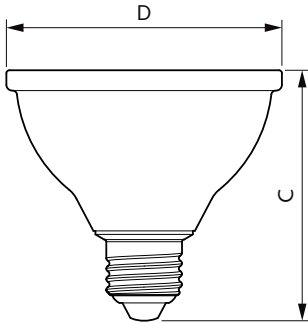

MASTER LEDspot PAR

Productnaam voor bestelling	MAS LEDspot CLA D 9.5-75W 830 PAR30S 25D
EAN/UPC - Product	8718699768621
Bestelcode	76862100
Local order code	76862100
SAP Numerator - Quantity Per Pack	1

SAP Numerator - Packs per Outer	6
SAP Material	929002338702
SAP Net Weight (Piece)	0,285 kg

Maatschets

PAR30s 9.5-75W 750lm 25D 3000K E27 D

Product	D	C
MAS LEDspot CLA D 9.5-75W 830 PAR30S 25D	96 mm	88 mm