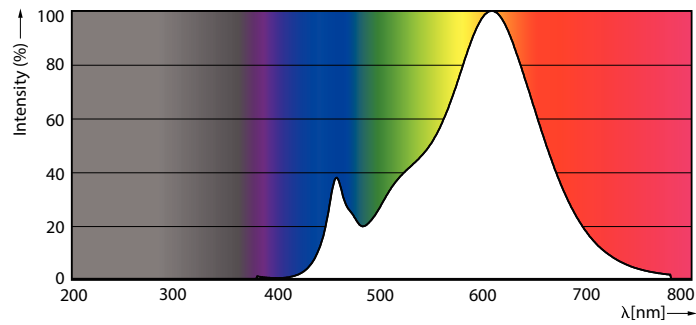

Fotometrische gegevens

LEDspots MAS 9,5W PAR30S E27 830