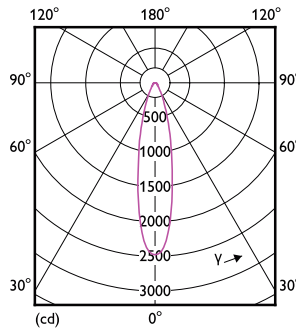

LEDspots MAS 9,5W PAR30S E27 830 25D

LEDspots MAS 9,5W PAR30S E27 830 25D