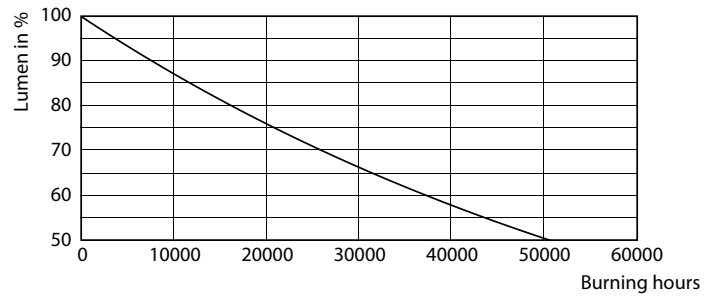

Product gegevens

Algemene informatie	
Lampvoet	E27 [E27]
Conform EU RoHS-richtlijn	Ja
Nominale levensduur (nom.)	25000 h
Schakelcyclus	50.000X
Technisch type	9.5-75W
Eisen aan armatuurontwerp	
Kleurcode	830 [CCT of 3000K]
Bundelhoek (nom.)	25 °
Lichtstroom (nom.)	760 lm
Lichtsterkte (nom.)	2400 cd
Kleuraanduiding	Wit (WH)
Gecorreleerde kleurtemperatuur (nom.)	3000 K
Lichtrendement (gespec.) (nom.)	80,00 lm/W
Kleurconsistentie	<6
Kleurweergave-index (nom.)	80
LLMF at End of Nominal Lifetime (Nom)	70 %
Lichtstroom in conus van 90° (nom.)	760 lm
Bedrijfs- en Elektrische gegevens	
Ingangsfrequentie	50 to 60 Hz

Fotometrische gegevens

LEDspots MAS 9,5W PAR30S E27 830

LEDspots MAS 9,5W PAR30S E27 830 25D

© 2021 Philips Lighting B.V. Alle rechten voorbehouden.

LEDspots MAS 9,5W PAR30S E27 830 25D

MASTER LEDspot PAR

Levensduur