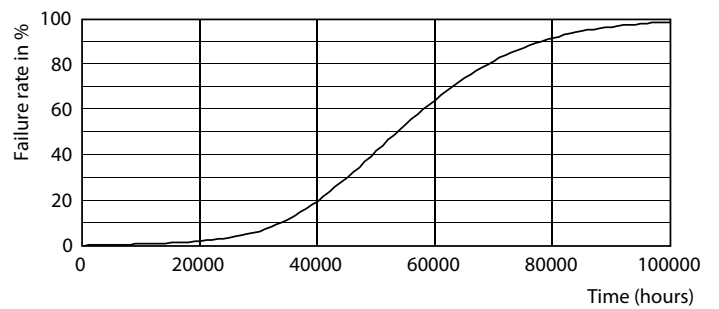

26W G5

Levensduur