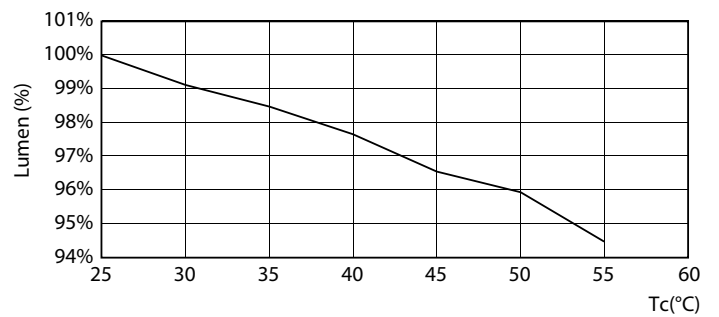

Product gegevens

Algemene informatie	
Lampvoet	G5 [G5]
Conform EU RoHS-richtlijn	Ja
Nominale levensduur (nom.)	50000 h
Schakelcyclus	200.000X

Eisen aan armatuurontwerp	
Kleurcode	830 [CCT of 3000K]
Bundelhoek (nom.)	200 °
Lichtstroom (nom.)	3600 lm
Kleuraanduiding	Wit (WH)
Gecorreleerde kleurtemperatuur (nom.)	3000 K
Lichtrendement (gespec.) (nom.)	138,00 lm/W
Kleurconsistentie	<6
Kleurweergave-index (nom.)	80
LLMF bij einde nominale levensduur (nom.)	70 %

Fotometrische gegevens

26W G5 830 3000K

Levensduur

LEDtube MAS 1 26W 50K Lumen-VsTc-LMP

26W G5

LEDtube MAS 1 26W 50K LifetimeVsTc-LED

26W G5

MASTER LEDtube Mains T5