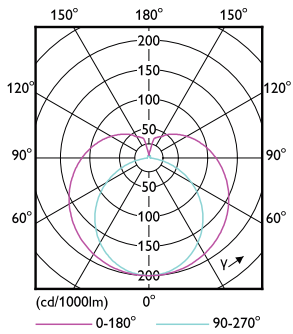

Maatschets

TLED 1200mm 26W-54W 3800lm 200D 3000K G5

Product	D1	D2	A1	A2	A3
MASTER LEDtube 1200mm HO 26W 830 T5	15 mm	16,9 mm	1149 mm	1156,1 mm	1163,2 mm

Fotometrische gegevens

26W G5

26W G5 830 3000K

MASTER LEDtube Mains T5

Fotometrische gegevens

26W G5 830 3000K

Levensduur

LEDtube MAS 1 26W 50K Lumen-VsTc-LMP

26W G5

LEDtube MAS 1 26W 50K LifetimeVsTc-LED

26W G5

MASTER LEDtube Mains T5