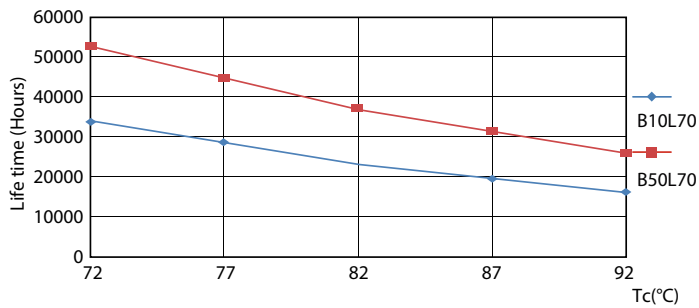

26W G5

LEDtube MAS 1 26W 50K FailureRate-LED