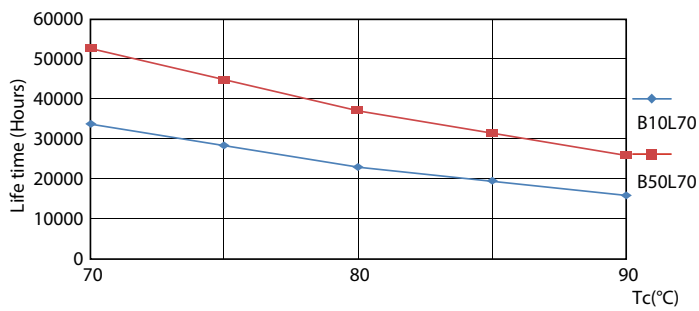

Product gegevens

Algemene informatie	
Lampvoet	G5 [G5]
Conform EU RoHS-richtlijn	Ja
Nominale levensduur (nom.)	50000 h
Schakelcyclus	200.000X

Eisen aan armatuurontwerp	
Kleurcode	830 [CCT of 3000K]
Bundelhoek (nom.)	200 °
Lichtstroom (nom.)	3600 lm
Kleuraanduiding	Wit (WH)
Gecorreleerde kleurtemperatuur (nom.)	3000 K
Lichtrendement (gespec.) (nom.)	138,00 lm/W
Kleurconsistentie	<6
Kleurweergave-index (nom.)	80
LLMF bij einde nominale levensduur (nom.)	70 %

Fotometrische gegevens

26W G5 830 3000K

Levensduur

LEDtube MAS 1 26W 50K Lumen-VsTc-LMP

26W G5

LEDtube MAS 1 26W 50K LifetimeVsTc-LED

26W G5

MASTER LEDtube Mains T5