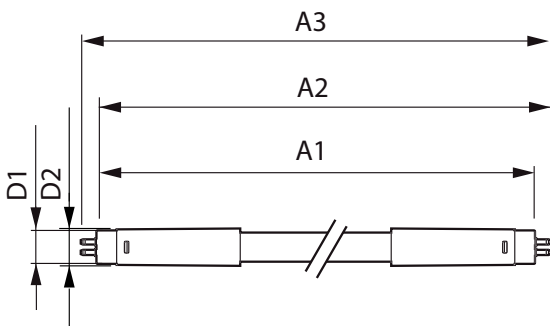

Product gegevens

Algemene informatie	
Lampvoet	G5 [G5]
Conform EU RoHS-richtlijn	Ja
Nominale levensduur (nom.)	50000 h
Schakelcyclus	200.000X

Eisen aan armatuurontwerp	
Kleurcode	830 [CCT of 3000K]
Bundelhoek (nom.)	200 °
Lichtstroom (nom.)	3600 lm
Kleuraanduiding	Wit (WH)
Gecorreleerde kleurtemperatuur (nom.)	3000 K
Lichtrendement (gespec.) (nom.)	138,00 lm/W
Kleurconsistentie	<6
Kleurweergave-index (nom.)	80
LLMF bij einde nominale levensduur (nom.)	70 %

Temperatuur	
T-omgeving (max.)	45 °C
T-omgeving (min.)	-20 °C
T-opslag (max.)	65 °C
T-opslag (min.)	-40 °C
T-behuizing maximaal (nom.)	70 °C

MASTER LEDtube Mains T5

Regelsystemen en Dimmers	
Dimbaar	Nee
Mechanische eigenschappen en Behuizing	
Lampafwerking	Mat
Lampmateriaal	Glas
Productlengte	1200 mm
Lampvorm	Buis, dubbelkeeps
Goedkeuring en Toepassing	
Energie-efficiëntielabel (EEL)	D
Energiebesparend product	Yes
Goedkeuringsmerktekens	RoHS compliance CE-markering KEMA Keur-certificaat

Energieverbruik kWh/1.000 uur	26 kWh
Productgegevens	
Volledige productcode	871869681921000
Productnaam voor bestelling	MASTER LEDtube 1200mm HO 26W 830 T5
EAN/UPC - Product	8718696819210
Bestelcode	81921000
Lokale code	81921000
Numerator - Aantal per pak	1
Numerator - Dozen per buitendoos	10
SAP-materiaal	929001908502
Nettogewicht SAP (per stuk)	0,215 kg

Maatschets

TLED 1200mm 26W-54W 3800lm 200D 3000K G5

Product	D1	D2	A1	A2	A3
MASTER LEDtube 1200mm HO 26W 830 T5	15 mm	16,9 mm	1149 mm	1156,1 mm	1163,2 mm

Fotometrische gegevens

26W G5

26W G5 830 3000K

MASTER LEDtube Mains T5