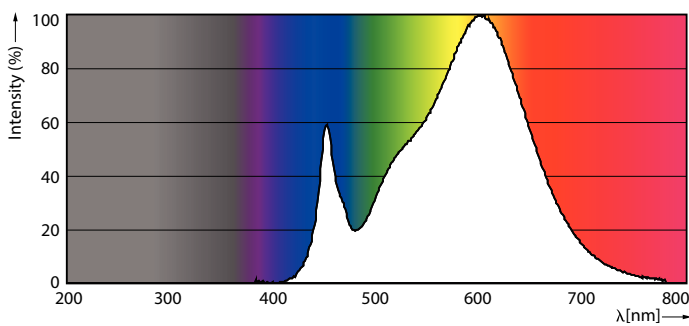

Fotometrische gegevens

26W G5