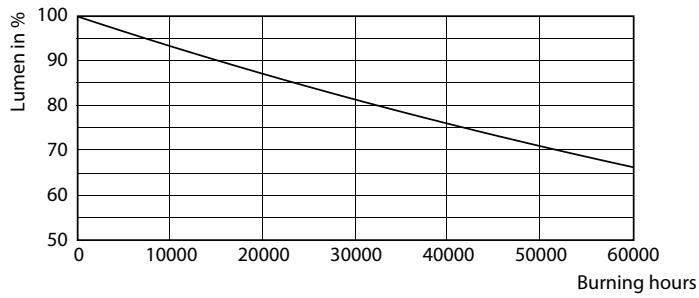

MASTER LEDtube Mains T5

Levensduur