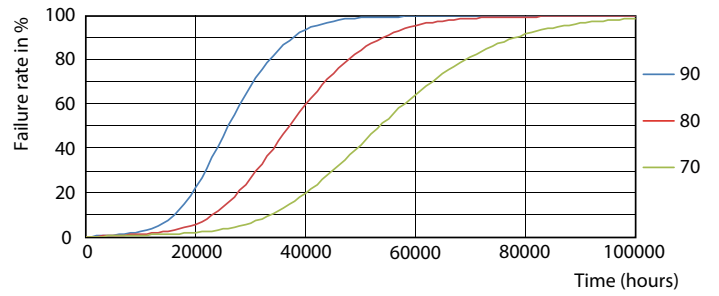

MASTER LEDtube Mains T5

Levensduur