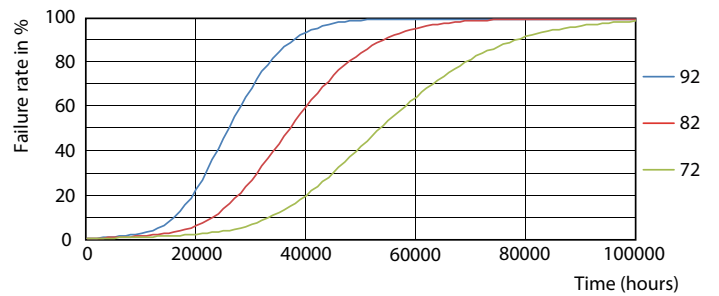

26W G5

LEDtube MAS 1 26W 50K FailureRate-LED