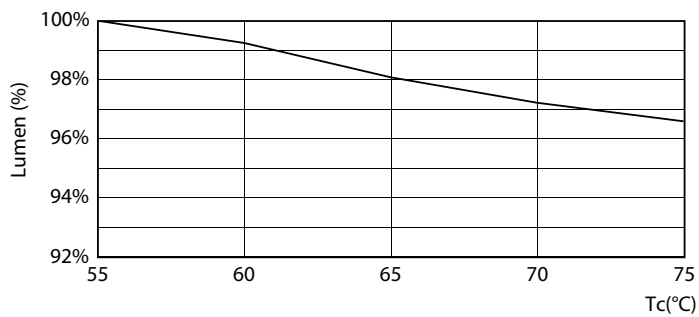

Levensduur

LEDtube MAS 1 26W 50K Lumen-VsTc-LMP