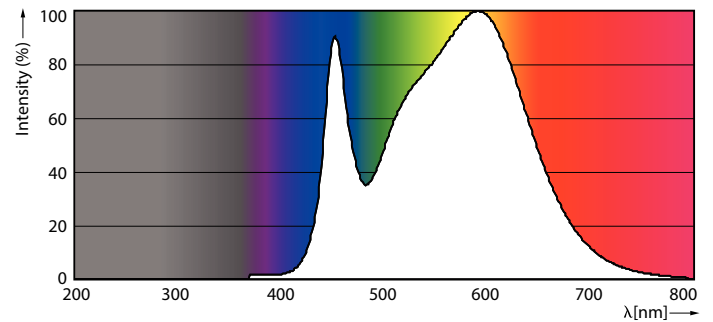

CorePro LEDtube Universal T8

T-behuizing maximaal (nom.)	60 °C
Regelsystemen en Dimmers	
Dimbaar	Nee
Mechanische eigenschappen en Behuizing	
Lampafwerking	Mat
Lampmateriaal	Glas
Productlengte	1500 mm
Lampvorm	Buis, dubbelkneeps
Goedkeuring en Toepassing	
Energie-efficiëntielabel (EEL)	E
Energiebesparend product	Yes
Goedkeuringsmerktekens	RoHS compliance CE-markering KEMA Keur-certificaat

Energieverbruik kWh/1.000 uur	23 kWh
Productgegevens	
Volledige productcode	871869680174100
Productnaam voor bestelling	CorePro LEDtube UN 1500mm HO 23W840 T8
EAN/UPC - Product	8718696801741
Bestelcode	80174100
Lokale code	80174100
Numerator - Aantal per pak	1
Numerator - Dozen per buitendoos	10
SAP-materiaal	929001869602
Nettogewicht SAP (per stuk)	0,270 kg

Maatschets

TLED 1500mm UNV24W-54W 3100lm 4000K

Product	D1	D2	A1	A2	A3
CorePro LEDtube UN 1500mm HO 23W840 T8	27,9 mm	28 mm	1500 mm	1505,9 mm	1514,2 mm

Fotometrische gegevens

23W G13 840 4000K

18W G13