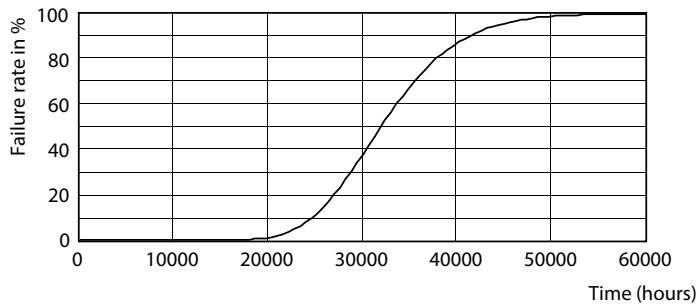

Product gegevens

Algemene informatie		LLMF bij einde nominale levensduur (nom.) 70 %	
Lampvoet	G13 [Medium Bi-Pin Fluorescent]		
Conform EU RoHS-richtlijn	Ja		
Nominale levensduur (nom.)	30000 h		
Schakelcyclus	50.000X		
Eisen aan armatuurontwerp		Bedrijfs- en Elektrische gegevens	
Kleurcode	840 [CCT of 4000K (841)]	Ingangsfrequentie	50 tot 60 Hz
Bundelhoek (nom.)	240 °	Power (Rated) (Nom)	23 W
Lichtstroom (nom.)	2700 lm	Lampstroom (nom.)	130 mA
Kleuraanduiding	Koel Wit (CW)	Opstarttijd (nom.)	0,5 s
Gecorreleerde kleurtemperatuur (nom.)	4000 K	Opwarmtijd tot 60% lichtopbrengst (nom.)	0,5 s
Lichtrendement (gespec.) (nom.)	117,00 lm/W	Arbeidsfactor (nom.)	0,9
Kleurconsistentie	<6	Spanning (nom.)	220-240 V
Kleurweergave-index (nom.)	80	Temperatuur	
		T-omgeving (max.)	45 °C
		T-omgeving (min.)	-20 °C
		T-opslag (max.)	65 °C
		T-opslag (min.)	-40 °C

Fotometrische gegevens

18W G13 830 3000K

Levensduur

LEDtube COR SLR 23W 30K FailureRate-LED-LED

LEDtube COR SLR 23W 30K LumenVsTc-LMP-LMP

18W G13

18W G13

CorePro LEDtube Universal T8