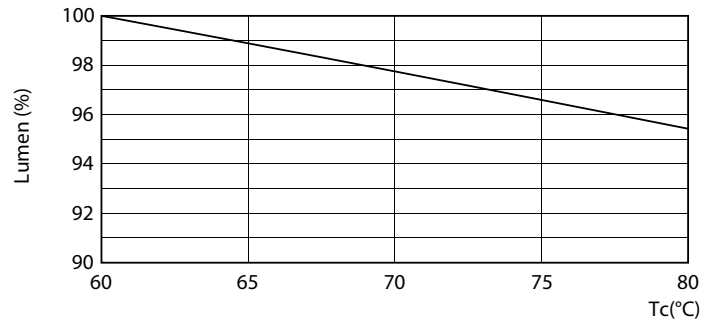

Product gegevens

Algemene informatie		LLMF bij einde nominale levensduur (nom.) 70 %	
Lampvoet	G13 [Medium Bi-Pin Fluorescent]		
Conform EU RoHS-richtlijn	Ja		
Nominale levensduur (nom.)	30000 h		
Schakelcyclus	50.000X		
Eisen aan armatuurontwerp		Bedrijfs- en Elektrische gegevens	
Kleurcode	840 [CCT of 4000K (841)]	Ingangsfrequentie	50 tot 60 Hz
Bundelhoek (nom.)	240 °	Power (Rated) (Nom)	23 W
Lichtstroom (nom.)	2700 lm	Lampstroom (nom.)	130 mA
Kleuraanduiding	Koel Wit (CW)	Opstarttijd (nom.)	0,5 s
Gecorreleerde kleurtemperatuur (nom.)	4000 K	Opwarmtijd tot 60% lichtopbrengst (nom.)	0,5 s
Lichtrendement (gespec.) (nom.)	117,00 lm/W	Arbeidsfactor (nom.)	0,9
Kleurconsistentie	<6	Spanning (nom.)	220-240 V
Kleurweergave-index (nom.)	80	Temperatuur	
		T-omgeving (max.)	45 °C
		T-omgeving (min.)	-20 °C
		T-opslag (max.)	65 °C
		T-opslag (min.)	-40 °C

Fotometrische gegevens

18W G13 830 3000K

Levensduur

LEDtube COR SLR 23W 30K FailureRate-LED-LED

LEDtube COR SLR 23W 30K LumenVsTc-LMP-LMP

18W G13

18W G13

CorePro LEDtube Universal T8