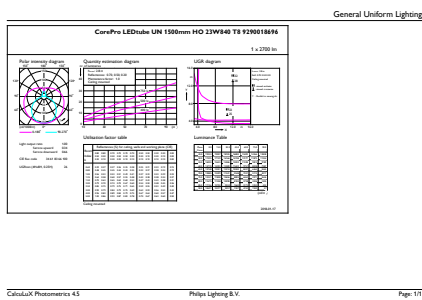

Product gegevens

Algemene informatie		LLMF bij einde nominale levensduur (nom.) 70 %	
Lampvoet	G13 [Medium Bi-Pin Fluorescent]		
Conform EU RoHS-richtlijn	Ja		
Nominale levensduur (nom.)	30000 h		
Schakelcyclus	50.000X		
Eisen aan armatuurontwerp		Bedrijfs- en Elektrische gegevens	
Kleurcode	840 [CCT of 4000K (841)]	Ingangsfrequentie	50 tot 60 Hz
Bundelhoek (nom.)	240 °	Power (Rated) (Nom)	23 W
Lichtstroom (nom.)	2700 lm	Lampstroom (nom.)	130 mA
Kleuraanduiding	Koel Wit (CW)	Opstarttijd (nom.)	0,5 s
Gecorreleerde kleurtemperatuur (nom.)	4000 K	Opwarmtijd tot 60% lichtopbrengst (nom.)	0,5 s
Lichtrendement (gespec.) (nom.)	117,00 lm/W	Arbeidsfactor (nom.)	0,9
Kleurconsistentie	<6	Spanning (nom.)	220-240 V
Kleurweergave-index (nom.)	80	Temperatuur	
		T-omgeving (max.)	45 °C
		T-omgeving (min.)	-20 °C
		T-opslag (max.)	65 °C
		T-opslag (min.)	-40 °C

Energieverbruik kWh/1.000 uur	23 kWh
Productgegevens	
Volledige productcode	871869680174100
Productnaam voor bestelling	CorePro LEDtube UN 1500mm HO 23W840 T8
EAN/UPC - Product	8718696801741
Bestelcode	80174100
Lokale code	80174100
Numerator - Aantal per pak	1
Numerator - Dozen per buitendoos	10
SAP-materiaal	929001869602
Nettogewicht SAP (per stuk)	0,270 kg

Maatschets

TLED 1500mm UNV24W-54W 3100lm 4000K

Product	D1	D2	A1	A2	A3
CorePro LEDtube UN 1500mm HO 23W840 T8	27,9 mm	28 mm	1500 mm	1505,9 mm	1514,2 mm

Fotometrische gegevens

23W G13 840 4000K

18W G13

CorePro LEDtube Universal T8

Fotometrische gegevens

18W G13 830 3000K

Levensduur

LEDtube COR SLR 23W 30K FailureRate-LED-LED

LEDtube COR SLR 23W 30K LumenVsTc-LMP-LMP

18W G13

18W G13

CorePro LEDtube Universal T8