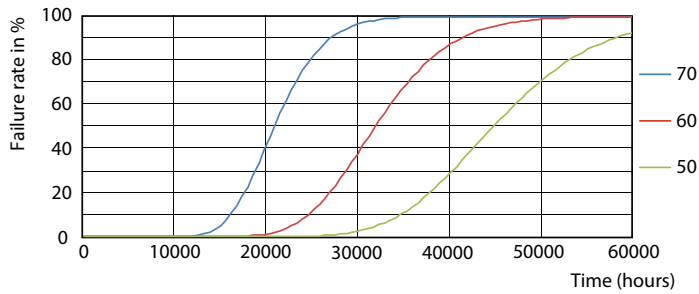

Levensduur