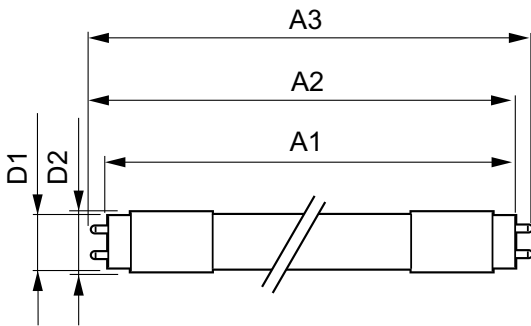

Product gegevens

Algemene informatie		LLMF bij einde nominale levensduur (nom.) 70 %	
Lampvoet	G13 [Medium Bi-Pin Fluorescent]		
Conform EU RoHS-richtlijn	Ja		
Nominale levensduur (nom.)	30000 h		
Schakelcyclus	50.000X		
Eisen aan armatuurontwerp		Bedrijfs- en Elektrische gegevens	
Kleurcode	840 [CCT of 4000K (841)]	Ingangsfrequentie	50 tot 60 Hz
Bundelhoek (nom.)	240 °	Power (Rated) (Nom)	23 W
Lichtstroom (nom.)	2700 lm	Lampstroom (nom.)	130 mA
Kleuraanduiding	Koel Wit (CW)	Opstarttijd (nom.)	0,5 s
Gecorreleerde kleurtemperatuur (nom.)	4000 K	Opwarmtijd tot 60% lichtopbrengst (nom.)	0,5 s
Lichtrendement (gespec.) (nom.)	117,00 lm/W	Arbeidsfactor (nom.)	0,9
Kleurconsistentie	<6	Spanning (nom.)	220-240 V
Kleurweergave-index (nom.)	80	Temperatuur	
		T-omgeving (max.)	45 °C
		T-omgeving (min.)	-20 °C
		T-opslag (max.)	65 °C
		T-opslag (min.)	-40 °C

CorePro LEDtube Universal T8

T-behuizing maximaal (nom.)	60 °C
Regelsystemen en Dimmers	
Dimbaar	Nee
Mechanische eigenschappen en Behuizing	
Lampafwerking	Mat
Lampmateriaal	Glas
Productlengte	1500 mm
Lampvorm	Buis, dubbelkneeps
Goedkeuring en Toepassing	
Energie-efficiëntielabel (EEL)	E
Energiebesparend product	Yes
Goedkeuringsmerktekens	RoHS compliance CE-markering KEMA Keur-certificaat

Energieverbruik kWh/1.000 uur	23 kWh
Productgegevens	
Volledige productcode	871869680174100
Productnaam voor bestelling	CorePro LEDtube UN 1500mm HO 23W840 T8
EAN/UPC - Product	8718696801741
Bestelcode	80174100
Lokale code	80174100
Numerator - Aantal per pak	1
Numerator - Dozen per buitendoos	10
SAP-materiaal	929001869602
Nettogewicht SAP (per stuk)	0,270 kg

Maatschets

TLED 1500mm UNV24W-54W 3100lm 4000K

Product	D1	D2	A1	A2	A3
CorePro LEDtube UN 1500mm HO 23W840 T8	27,9 mm	28 mm	1500 mm	1505,9 mm	1514,2 mm

Fotometrische gegevens

23W G13 840 4000K

18W G13

CorePro LEDtube Universal T8