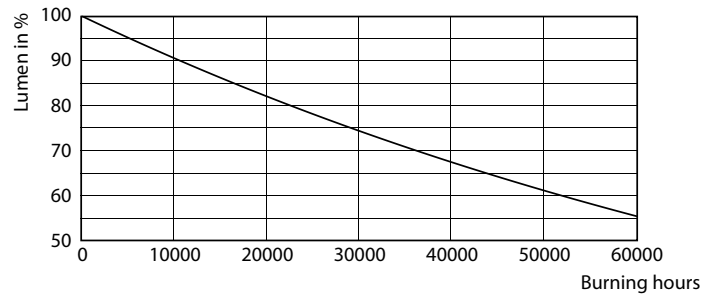

Product gegevens

Algemene informatie		LLMF bij einde nominale levensduur (nom.) 70 %	
Lampvoet	G13 [Medium Bi-Pin Fluorescent]		
Conform EU RoHS-richtlijn	Ja		
Nominale levensduur (nom.)	30000 h		
Schakelcyclus	50.000X		
Eisen aan armatuurontwerp		Bedrijfs- en Elektrische gegevens	
Kleurcode	840 [CCT of 4000K (841)]	Ingangsfrequentie	50 tot 60 Hz
Bundelhoek (nom.)	240 °	Power (Rated) (Nom)	23 W
Lichtstroom (nom.)	2700 lm	Lampstroom (nom.)	130 mA
Kleuraanduiding	Koel Wit (CW)	Opstarttijd (nom.)	0,5 s
Gecorreleerde kleurtemperatuur (nom.)	4000 K	Opwarmtijd tot 60% lichtopbrengst (nom.)	0,5 s
Lichtrendement (gespec.) (nom.)	117,00 lm/W	Arbeidsfactor (nom.)	0,9
Kleurconsistentie	<6	Spanning (nom.)	220-240 V
Kleurweergave-index (nom.)	80	Temperatuur	
		T-omgeving (max.)	45 °C
		T-omgeving (min.)	-20 °C
		T-opslag (max.)	65 °C
		T-opslag (min.)	-40 °C

Fotometrische gegevens

18W G13 830 3000K

Levensduur

LEDtube COR SLR 23W 30K FailureRate-LED-LED

LEDtube COR SLR 23W 30K LumenVsTc-LMP-LMP

18W G13

18W G13

CorePro LEDtube Universal T8