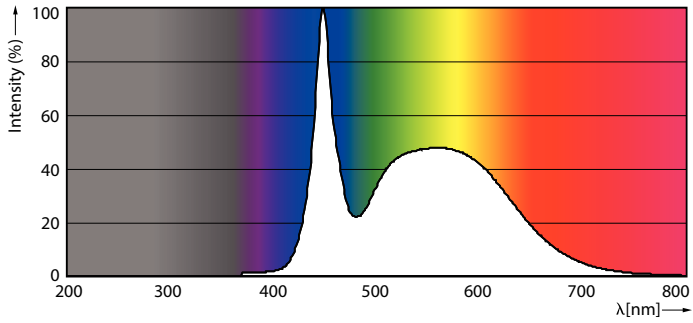

CorePro LEDtube Universal T8

Fotometrische gegevens

18W G13