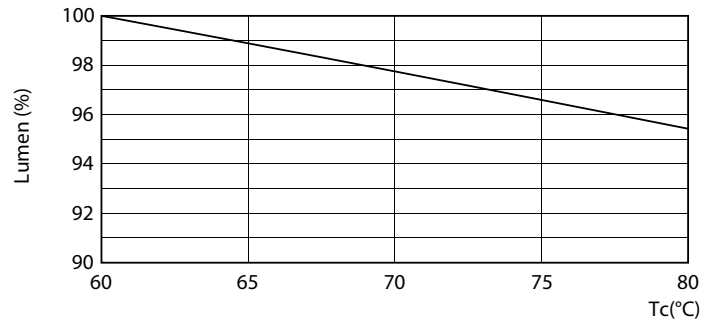

Product gegevens

Algemene informatie		LLMF bij einde nominale levensduur (nom.) 70 %	
Lampvoet	G13 [Medium Bi-Pin Fluorescent]		
Conform EU RoHS-richtlijn	Ja		
Nominale levensduur (nom.)	30000 h		
Schakelcyclus	50.000X		
Eisen aan armatuurontwerp		Bedrijfs- en Elektrische gegevens	
Kleurcode	865 [CCT of 6500K]	Ingangsfrequentie	50 tot 60 Hz
Bundelhoek (nom.)	240 °	Power (Rated) (Nom)	23 W
Lichtstroom (nom.)	2700 lm	Lampstroom (nom.)	130 mA
Kleuraanduiding	Koel Daglicht	Opstarttijd (nom.)	0,5 s
Gecorreleerde kleurtemperatuur (nom.)	6500 K	Opwarmtijd tot 60% lichtopbrengst (nom.)	0,5 s
Lichtrendement (gespec.) (nom.)	117,00 lm/W	Arbeidsfactor (nom.)	0,9
Kleurconsistentie	<6	Spanning (nom.)	220-240 V
Kleurweergave-index (nom.)	80	Temperatuur	
		T-omgeving (max.)	45 °C
		T-omgeving (min.)	-20 °C
		T-opslag (max.)	65 °C
		T-opslag (min.)	-40 °C

CorePro LEDtube Universal T8

Fotometrische gegevens

18W G13

Levensduur

LEDtube COR SLR 23W 30K FailureRate-LED-LED

LEDtube COR SLR 23W 30K LumenVsTc-LMP-LMP

18W G13

18W G13