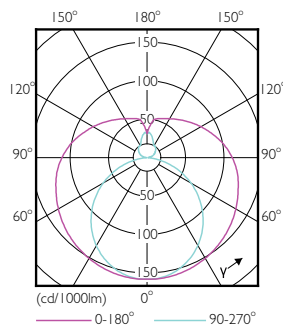

Fotometrische gegevens

18W G13 830 3000K