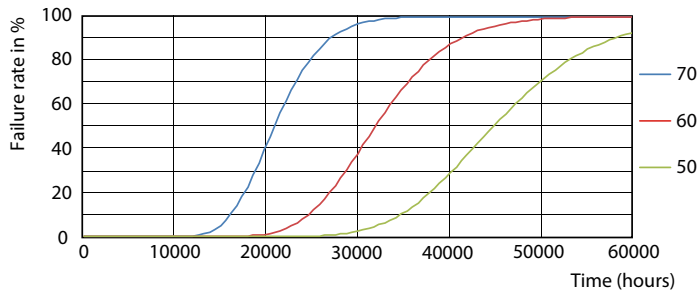

Levensduur