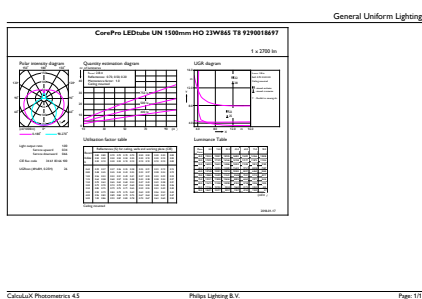

Product gegevens

Algemene informatie		LLMF bij einde nominale levensduur (nom.) 70 %	
Lampvoet	G13 [Medium Bi-Pin Fluorescent]		
Conform EU RoHS-richtlijn	Ja		
Nominale levensduur (nom.)	30000 h		
Schakelcyclus	50.000X		
Eisen aan armatuurontwerp		Bedrijfs- en Elektrische gegevens	
Kleurcode	865 [CCT of 6500K]	Ingangsfrequentie	50 tot 60 Hz
Bundelhoek (nom.)	240 °	Power (Rated) (Nom)	23 W
Lichtstroom (nom.)	2700 lm	Lampstroom (nom.)	130 mA
Kleuraanduiding	Koel Daglicht	Opstarttijd (nom.)	0,5 s
Gecorreleerde kleurtemperatuur (nom.)	6500 K	Opwarmtijd tot 60% lichtopbrengst (nom.)	0,5 s
Lichtrendement (gespec.) (nom.)	117,00 lm/W	Arbeidsfactor (nom.)	0,9
Kleurconsistentie	<6	Spanning (nom.)	220-240 V
Kleurweergave-index (nom.)	80	Temperatuur	
		T-omgeving (max.)	45 °C
		T-omgeving (min.)	-20 °C
		T-opslag (max.)	65 °C
		T-opslag (min.)	-40 °C

Energieverbruik kWh/1.000 uur	23 kWh
Productgegevens	
Volledige productcode	871869680176500
Productnaam voor bestelling	CorePro LEDtube UN 1500mm HO 23W865 T8
EAN/UPC - Product	8718696801765
Bestelcode	80176500
Lokale code	80176500
Numerator - Aantal per pak	1
Numerator - Dozen per buitendoos	10
SAP-materiaal	929001869702
Nettogewicht SAP (per stuk)	0,270 kg

Maatschets

TLED 1500mm UNV24W-54W 3100lm 6500K

Product	D1	D2	A1	A2	A3
CorePro LEDtube UN 1500mm HO 23W865 T8	27,9 mm	28 mm	1500 mm	1505,9 mm	1514,2 mm

Fotometrische gegevens

23W G13 865 6500K

18W G13 830 3000K

CorePro LEDtube Universal T8

Fotometrische gegevens

18W G13

Levensduur

LEDtube COR SLR 23W 30K FailureRate-LED-LED

LEDtube COR SLR 23W 30K LumenVsTc-LMP-LMP

18W G13

18W G13