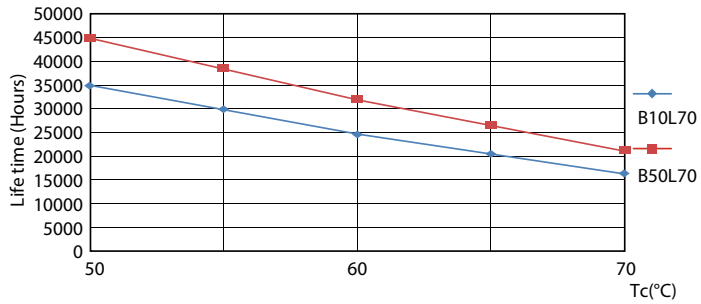

CorePro LEDtube Universal T8

Levensduur

LEDtube COR SLR 23W 30K LifetimeVsTc-LED-LED