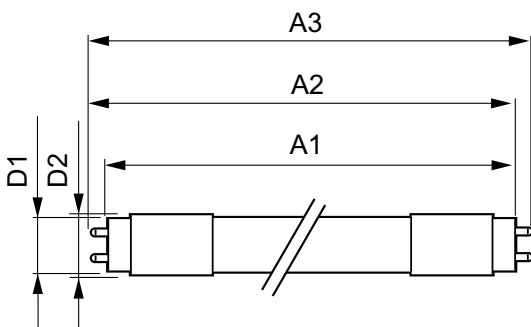

CorePro LEDtube Universal T8

T-behuizing maximaal (nom.)	60 °C
Regelsystemen en Dimmers	
Dimbaar	Nee
Mechanische eigenschappen en Behuizing	
Lampafwerking	Mat
Lampmateriaal	Glas
Productlengte	1500 mm
Lampvorm	Buis, dubbelkneeps
Goedkeuring en Toepassing	
Energie-efficiëntielabel (EEL)	E
Energiebesparend product	Yes
Goedkeuringsmerktekens	RoHS compliance CE-markering KEMA Keur-certificaat

Energieverbruik kWh/1.000 uur	23 kWh
Productgegevens	
Volledige productcode	871869680176500
Productnaam voor bestelling	CorePro LEDtube UN 1500mm HO 23W865 T8
EAN/UPC - Product	8718696801765
Bestelcode	80176500
Lokale code	80176500
Numerator - Aantal per pak	1
Numerator - Dozen per buitendoos	10
SAP-materiaal	929001869702
Nettogewicht SAP (per stuk)	0,270 kg

Maatschets

TLED 1500mm UNV24W-54W 3100lm 6500K

Product	D1	D2	A1	A2	A3
CorePro LEDtube UN 1500mm HO 23W865 T8	27,9 mm	28 mm	1500 mm	1505,9 mm	1514,2 mm