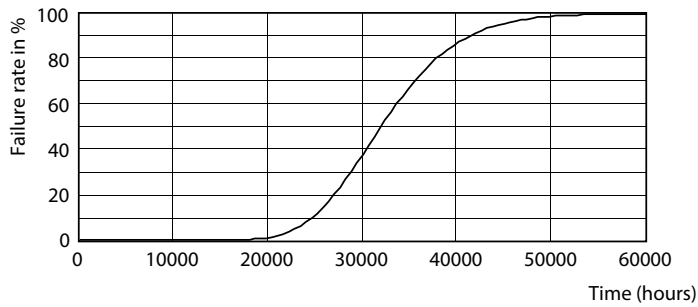

Product gegevens

Algemene informatie		LLMF bij einde nominale levensduur (nom.) 70 %	
Lampvoet	G13 [Medium Bi-Pin Fluorescent]		
Conform EU RoHS-richtlijn	Ja		
Nominale levensduur (nom.)	30000 h		
Schakelcyclus	50.000X		
Eisen aan armatuurontwerp		Bedrijfs- en Elektrische gegevens	
Kleurcode	865 [CCT of 6500K]	Ingangsfrequentie	50 tot 60 Hz
Bundelhoek (nom.)	240 °	Power (Rated) (Nom)	23 W
Lichtstroom (nom.)	2700 lm	Lampstroom (nom.)	130 mA
Kleuraanduiding	Koel Daglicht	Opstarttijd (nom.)	0,5 s
Gecorreleerde kleurtemperatuur (nom.)	6500 K	Opwarmtijd tot 60% lichtopbrengst (nom.)	0,5 s
Lichtrendement (gespec.) (nom.)	117,00 lm/W	Arbeidsfactor (nom.)	0,9
Kleurconsistentie	<6	Spanning (nom.)	220-240 V
Kleurweergave-index (nom.)	80	Temperatuur	
		T-omgeving (max.)	45 °C
		T-omgeving (min.)	-20 °C
		T-opslag (max.)	65 °C
		T-opslag (min.)	-40 °C

CorePro LEDtube Universal T8

Fotometrische gegevens

18W G13

Levensduur

LEDtube COR SLR 23W 30K FailureRate-LED-LED

LEDtube COR SLR 23W 30K LumenVsTc-LMP-LMP

18W G13

18W G13