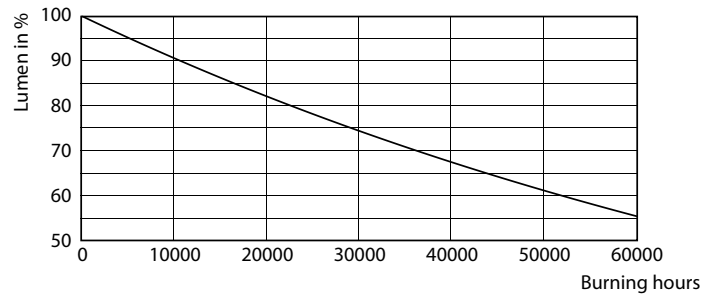

Product gegevens

Algemene informatie		LLMF bij einde nominale levensduur (nom.) 70 %	
Lampvoet	G13 [Medium Bi-Pin Fluorescent]		
Conform EU RoHS-richtlijn	Ja		
Nominale levensduur (nom.)	30000 h		
Schakelcyclus	50.000X		
Eisen aan armatuurontwerp		Bedrijfs- en Elektrische gegevens	
Kleurcode	865 [CCT of 6500K]	Ingangsfrequentie	50 tot 60 Hz
Bundelhoek (nom.)	240 °	Power (Rated) (Nom)	23 W
Lichtstroom (nom.)	2700 lm	Lampstroom (nom.)	130 mA
Kleuraanduiding	Koel Daglicht	Opstarttijd (nom.)	0,5 s
Gecorreleerde kleurtemperatuur (nom.)	6500 K	Opwarmtijd tot 60% lichtopbrengst (nom.)	0,5 s
Lichtrendement (gespec.) (nom.)	117,00 lm/W	Arbeidsfactor (nom.)	0,9
Kleurconsistentie	<6	Spanning (nom.)	220-240 V
Kleurweergave-index (nom.)	80	Temperatuur	
		T-omgeving (max.)	45 °C
		T-omgeving (min.)	-20 °C
		T-opslag (max.)	65 °C
		T-opslag (min.)	-40 °C

CorePro LEDtube Universal T8

Fotometrische gegevens

18W G13

Levensduur

LEDtube COR SLR 23W 30K FailureRate-LED-LED

LEDtube COR SLR 23W 30K LumenVsTc-LMP-LMP

18W G13

18W G13