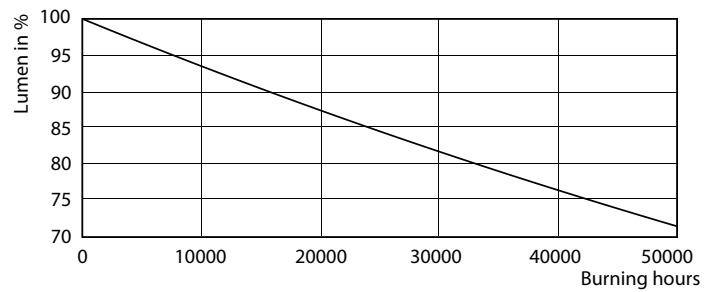

Product gegevens

Algemene informatie	
Lampvoet	G5 [G5]
Conform EU RoHS-richtlijn	Ja
Nominale levensduur (nom.)	60000 h
Schakelcyclus	50.000X

Eisen aan armatuurontwerp	
Kleurcode	830 [CCT of 3000K]
Bundelhoek (nom.)	160 °
Lichtstroom (nom.)	5200 lm
Kleuraanduiding	Wit (WH)
Gecorreleerde kleurtemperatuur (nom.)	3000 K
Lichtrendement (gespec.) (nom.)	144,00 lm/W
Kleurconsistentie	<6
Kleurweergave-index (nom.)	80
LLMF bij einde nominale levensduur (nom.)	70 %

Mechanische eigenschappen en Behuizing

Lampafwerking	Mat
Lampmateriaal	Kunststof
Productlengte	1500 mm
Lampvorm	Buis, dubbelkneeps

Goedkeuring en Toepassing

Energie-efficiëntielabel (EEL)	A++
Energiebesparend product	Yes
Goedkeuringsmerktekens	RoHS compliance CE-markering KEMA Keur-certificaat
Energieverbruik kWh/1.000 uur	36 kWh

LEDtube 1200mm 26W G5

MASTER LEDtube InstantFit HF T5

Fotometrische gegevens

SDPO_MLEDGA_0039-Spectral Power distribution

Levensduur

LEDtube 1500mm 36W G5 5600lm

LEDtube 1500mm 36W G5 5600lm

LEDtube 1500mm 36W G5 5600lm