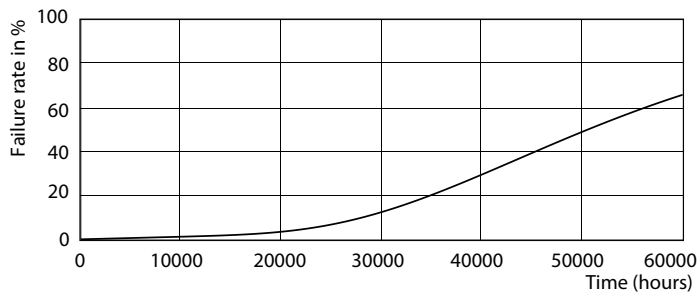

Product gegevens

Algemene informatie	
Lampvoet	G5 [G5]
Conform EU RoHS-richtlijn	Ja
Nominale levensduur (nom.)	60000 h
Schakelcyclus	50.000X

Eisen aan armatuurontwerp	
Kleurcode	830 [CCT of 3000K]
Bundelhoek (nom.)	160 °
Lichtstroom (nom.)	5200 lm
Kleuraanduiding	Wit (WH)
Gecorreleerde kleurtemperatuur (nom.)	3000 K
Lichtrendement (gespec.) (nom.)	144,00 lm/W
Kleurconsistentie	<6
Kleurweergave-index (nom.)	80
LLMF bij einde nominale levensduur (nom.)	70 %

LEDtube 1200mm 26W G5

MASTER LEDtube InstantFit HF T5

Fotometrische gegevens

SDPO_MLEDGA_0039-Spectral Power distribution

Levensduur

LEDtube 1500mm 36W G5 5600lm

LEDtube 1500mm 36W G5 5600lm

LEDtube 1500mm 36W G5 5600lm