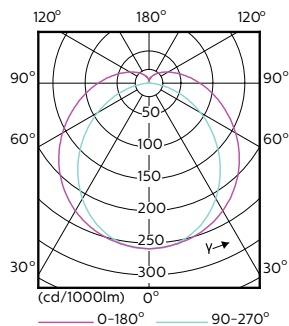

Mechanische eigenschappen en Behuizing

Lampafwerking	Mat
Lampmateriaal	Kunststof
Productlengte	1500 mm
Lampvorm	Buis, dubbelkneeps

Goedkeuring en Toepassing

Energie-efficiëntielabel (EEL)	A++
Energiebesparend product	Yes
Goedkeuringsmerktekens	RoHS compliance CE-markering KEMA Keur-certificaat
Energieverbruik kWh/1.000 uur	36 kWh

Maatschets

TLED 230V 37-80W 5600lm 160D 3000K G5 ND

Product	D1	D2	A1	A2	A3
Master LEDtube HF 1500mm UO 36W 830 T5	15,2 mm	21 mm	1447,8 mm	1454,9 mm	1462 mm

Fotometrische gegevens

LEDtube 1500mm 36W G5 830 5200lm