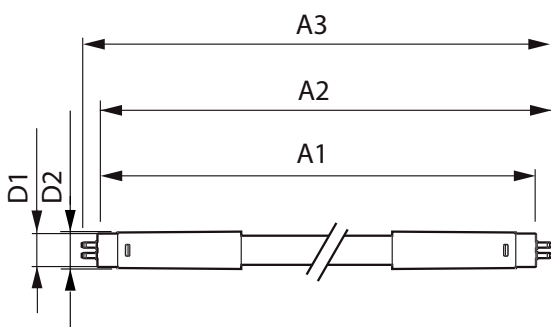

MASTER LEDtube InstantFit HF T5

Regelsystemen en Dimmers

Dimbaar	Nee

Mechanische eigenschappen en Behuizing

Lampafwerking	Mat
Lampmateriaal	Kunststof
Productlengte	1500 mm
Lampvorm	Buis, dubbelkneeps

Goedkeuring en Toepassing

Energie-efficiëntielabel (EEL)	A++
Energiebesparend product	Yes
Goedkeuringsmerktekens	RoHS compliance CE-markering KEMA Keur-certificaat
Energieverbruik kWh/1.000 uur	36 kWh

Productgegevens

Volledige productcode	871869670599500
Productnaam voor bestelling	Master LEDtube HF 1500mm UO 36W 830 T5
EAN/UPC - Product	8718696705995
Bestelcode	70599500
Lokale code	MTT5UO15036W830
Numerator - Aantal per pak	1
Numerator - Dozen per buitendoos	10
SAP-materiaal	929001346102
Nettogewicht SAP (per stuk)	0,170 kg

Maatschets

TLED 230V 37-80W 5600lm 160D 3000K G5 ND

Product	D1	D2	A1	A2	A3
Master LEDtube HF 1500mm UO 36W 830 T5	15,2 mm	21 mm	1447,8 mm	1454,9 mm	1462 mm

Fotometrische gegevens