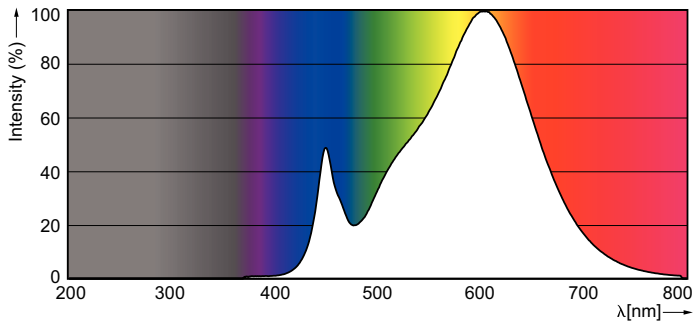

MASTER LEDtube InstantFit HF T5

Fotometrische gegevens

SDPO_MLEDGA_0039-Spectral Power distribution