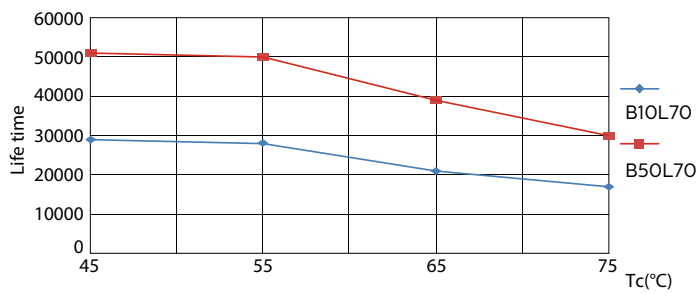

Product gegevens

Algemene informatie	
Lampvoet	G5 [G5]
Conform EU RoHS-richtlijn	Ja
Nominale levensduur (nom.)	60000 h
Schakelcyclus	50.000X

Eisen aan armatuurontwerp	
Kleurcode	830 [CCT of 3000K]
Bundelhoek (nom.)	160 °
Lichtstroom (nom.)	5200 lm
Kleuraanduiding	Wit (WH)
Gecorreleerde kleurtemperatuur (nom.)	3000 K
Lichtrendement (gespec.) (nom.)	144,00 lm/W
Kleurconsistentie	<6
Kleurweergave-index (nom.)	80
LLMF bij einde nominale levensduur (nom.)	70 %

Mechanische eigenschappen en Behuizing

Lampafwerking	Mat
Lampmateriaal	Kunststof
Productlengte	1500 mm
Lampvorm	Buis, dubbelkneeps

Goedkeuring en Toepassing

Energie-efficiëntielabel (EEL)	A++
Energiebesparend product	Yes
Goedkeuringsmerktekens	RoHS compliance CE-markering KEMA Keur-certificaat
Energieverbruik kWh/1.000 uur	36 kWh

LEDtube 1200mm 26W G5

MASTER LEDtube InstantFit HF T5

Fotometrische gegevens

SDPO_MLEDGA_0039-Spectral Power distribution

Levensduur

LEDtube 1500mm 36W G5 5600lm

LEDtube 1500mm 36W G5 5600lm

LEDtube 1500mm 36W G5 5600lm