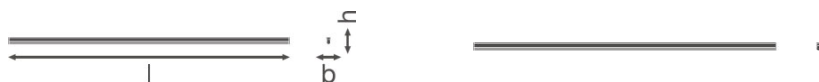

- 3 verschillende lengtes beschikbaar
- Hoog lichtrendement: maximaal 100 lm/W
- Gloeidraadtest volgens IEC 60695-2-12: 850° C

TECHNISCHE DATA

Elektrotechnische gegevens

Nominale vermogen	25,00 W
Bedrijfsmodus	Integrated LED driver
Nominale spanning	220...240 V
Arbeidsfactor λ	>0,90
Netfrequentie	50/60 Hz
Max. armaturen op stroomonderbreke B16 A	76
Max. armaturen op stroomonderbreke C10 A	61
Max. armaturen op stroomonderbreke C16 A	97
Inschakelstroom	14.6 A
Totale harmonische vervorming	< 30 %
Inschakelstroomtijd T_{h50}	150 μs

Fotometrische data

Kleurtemperatuur	4000 K
Lichtstroom	2500 lm
Lichtstroom efficiëntie	100 lm/W
Standaardafwijking van kleurproeven	<5 sdc_m
Lichtkleur	Cool White
Kleurweergave-index Ra	>80

Lichttechnische gegevens

Stralingshoek	140 °

Afmetingen