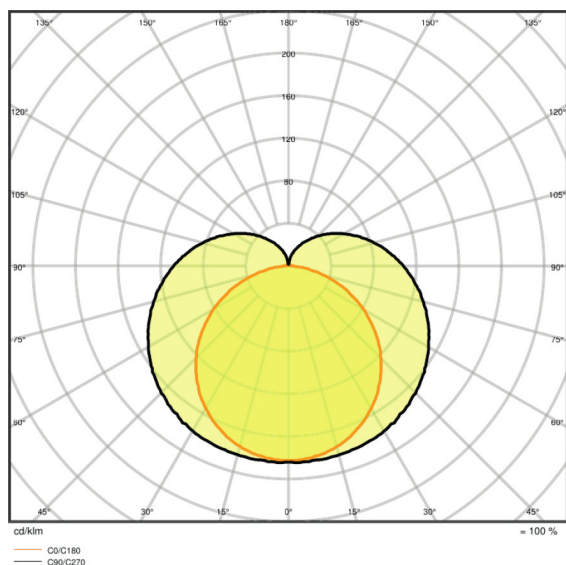

Lichtverdeling

LDC typ polar

TECHNISCHE UITRUSTING

- Lijnconnector en installatiemateriaal inbegrepen

LOGISTIEKE DATA

Productcode	Verpakkingseenheid (stuks per verpakking)	Afmetingen (lengte x breedte x hoogte)	Gewicht	Volume
4058075099791	Vouwdoos 1	29 mm x 1480 mm x 42 mm	360,00 g	1.80 dm³
4058075099807	Verzenddoos 25	1518 mm x 242 mm x 175 mm	10700,00 g	64.29 dm³

De genoemde productcodes beschrijven de kleinste hoeveelheid die besteld kan worden. Eén verzendeenheid kan bestaan uit één of meer afzonderlijke producten. Bij het plaatsen van een order enkele of veelvoud van de verpakkingseenheid invoeren.

ADDITIONAL CATALOG INFORMATION