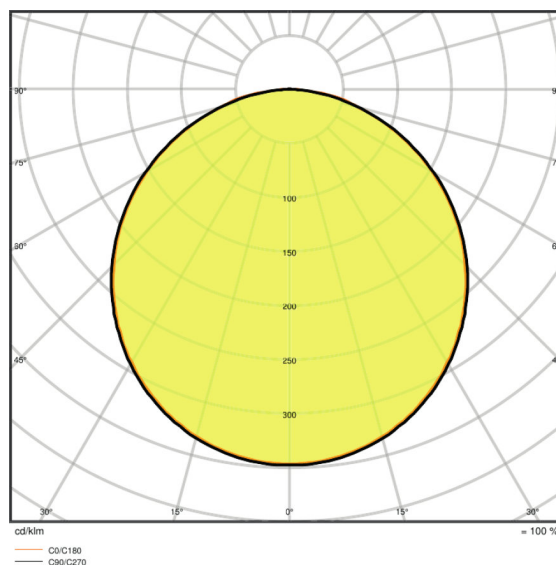

Vermogen

Dimbaar	Nee
Type aansluiting	SCREWLESS TERMINAL
Vervangbare LED module	Niet vervangbaar

Certificaten & normen

Type bescherming	IP40/IP20
Veiligheidsklasse	II
Beschermklasse IK (Schok bestendig)	IK02
Glow Wire Test volgens IEC 60695-2-12	650 °C
Fotobiologische veiligheidsgroep EN62778	RG0
Fotobiologische veiligheidsgroep EN62471	RG0
Normen	CE/CB/ENEC/EAC

Lichtverdeling

LDC typ cone

LDC typ polar

TECHNISCHE UITRUSTING

- Accessoires voor meerdere montage opties beschikbaar
- Connector box met 3-polige of 5-polige klem inbegrepen
- Beveiligingskoord voor armatuur inbegrepen
- Beveiligingsbeugels inbegrepen
- Extern voorschakelapparaat inbegrepen