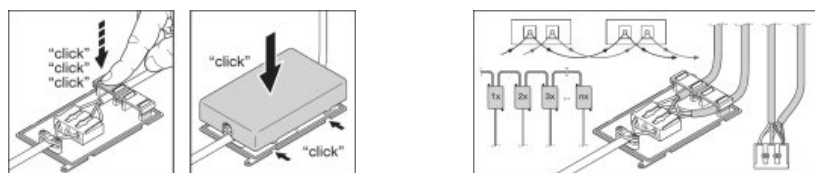

LOGISTIEKE DATA

Productcode	Verpakkingseenheid (stuks per verpakking)	Afmetingen (lengte x breedte x hoogte)	Gewicht	Volume
4058075440319	Vouwdoos 1	52 mm x 622 mm x 694 mm	2135,00 g	22.45 dm³
4058075440326	Verzenddoos 4	640 mm x 220 mm x 710 mm	9835,00 g	99.97 dm³

De genoemde productcodes beschrijven de kleinste hoeveelheid die besteld kan worden. Eén verzendenheid kan bestaan uit één of meer afzonderlijke producten. Bij het plaatsen van een order enkele of veelvoud van de verpakkingseenheid invoeren.

ADDITIONAL CATALOG INFORMATION

LITERATUUR VERWIJZING

Voor garantie zie

▶ www.benelux.ledvance.com/garantie

DISCLAIMER

Onder voorbehoud van verandering zonder kennisgeving. Fouten en drukfouten voorbehouden. Zorg ervoor dat u de meest recente versie gebruikt.