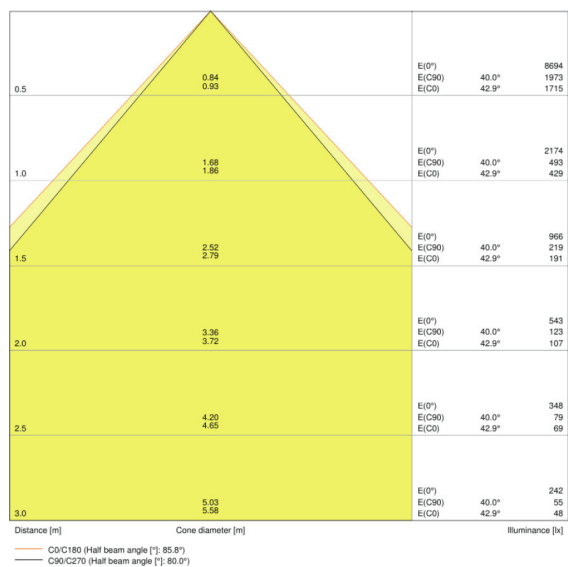

Vermogen

Dimbaar	Nee
Type aansluiting	SCREWLESS TERMINAL
Vervangbare LED module	Niet vervangbaar

Certificaten & normen

Type bescherming	IP40/IP20
Veiligheidsklasse	II
Beschermklasse IK (Schok bestendig)	IK02
Glow Wire Test volgens IEC 60695-2-12	650 °C
Fotobiologische veiligheidsgroep EN62778	RG0
Fotobiologische veiligheidsgroep EN62471	RG0
Normen	CE/CB/ENEC/EAC

Lichtverdeling

LDC typ cone

LDC typ polar

TECHNISCHE UITRUSTING

- Accessoires voor meerdere montage opties beschikbaar
- Connector box met 3-polige of 5-polige klem inbegrepen
- Beveiligingskoord voor armatuur inbegrepen
- Beveiligingsbeugels inbegrepen
- Extern voorschakelapparaat inbegrepen