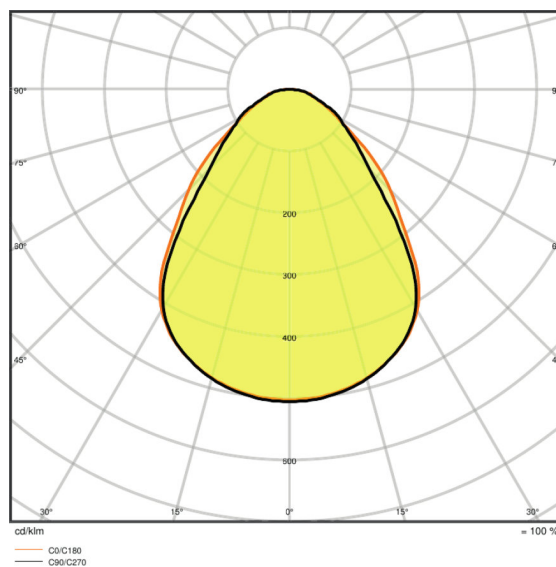

Vermogen

Dimbaar	Nee
Type aansluiting	SCREWLESS TERMINAL
Vervangbare LED module	Niet vervangbaar

Certificaten & normen

Type bescherming	IP40/IP20
Veiligheidsklasse	II
Beschermklasse IK (Schok bestendig)	IK02
Glow Wire Test volgens IEC 60695-2-12	650 °C
Fotobiologische veiligheidsgroep EN62778	RG0
Fotobiologische veiligheidsgroep EN62471	RG0
Normen	CE/CB/ENEC/EAC

Lichtverdeling

LDC typ cone

LDC typ polar

TECHNISCHE UITRUSTING

- Accessoires voor meerdere montage opties beschikbaar
- Connector box met 3-polige of 5-polige klem inbegrepen
- Beveiligingskoord voor armatuur inbegrepen
- Beveiligingsbeugels inbegrepen
- Extern voorschakelapparaat inbegrepen