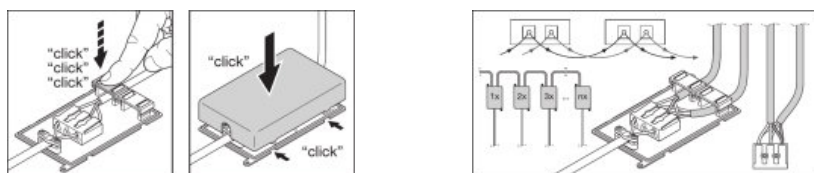

LOGISTIEKE DATA

Productcode	Verpakkingseenheid (stuks per verpakking)	Afmetingen (lengte x breedte x hoogte)	Gewicht	Volume
4058075440296	Vouwdoos 1	52 mm x 622 mm x 694 mm	2385,00 g	22.45 dm³
4058075440302	Verzenddoos 4	640 mm x 220 mm x 710 mm	10835,00 g	99.97 dm³

De genoemde productcodes beschrijven de kleinste hoeveelheid die besteld kan worden. Eén verzendeenheid kan bestaan uit één of meer afzonderlijke producten. Bij het plaatsen van een order enkele of veelvoud van de verpakkingseenheid invoeren.

ADDITIONAL CATALOG INFORMATION

LITERATUUR VERWIJZING

Voor garantie zie

► www.benelux.ledvance.com/garantie

DISCLAIMER

Onder voorbehoud van verandering zonder kennisgeving. Fouten en drukfouten voorbehouden. Zorg ervoor dat u de meest recente versie gebruikt.