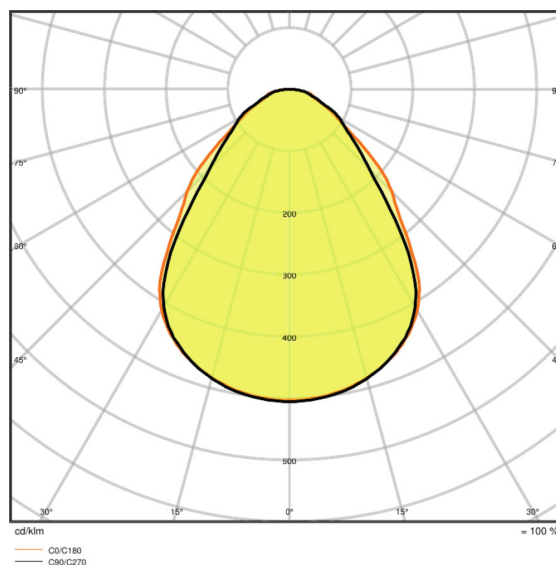

Vermogen

Dimbaar	Nee
Type aansluiting	SCREWLESS TERMINAL
Vervangbare LED module	Niet vervangbaar

Certificaten & normen

Type bescherming	IP40/IP20
Veiligheidsklasse	II
Beschermklasse IK (Schok bestendig)	IK02
Glow Wire Test volgens IEC 60695-2-12	650 °C
Fotobiologische veiligheidsgroep EN62778	RG0
Fotobiologische veiligheidsgroep EN62471	RG0
Normen	CE/CB/ENEC/EAC

Lichtverdeling

LDC typ cone

LDC typ polar

TECHNISCHE UITRUSTING

- Accessoires voor meerdere montage opties beschikbaar
- Connector box met 3-polige of 5-polige klem inbegrepen
- Beveiligingskoord voor armatuur inbegrepen
- Beveiligingsbeugels inbegrepen
- Extern voorschakelapparaat inbegrepen