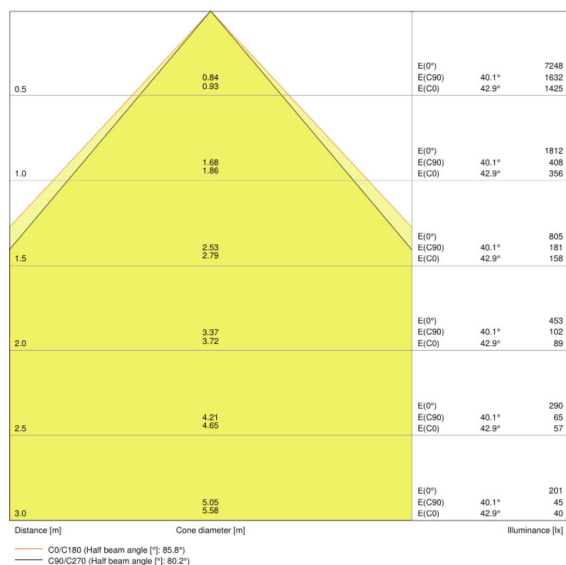

Vermogen

Dimbaar	Nee
Type aansluiting	SCREWLESS TERMINAL
Vervangbare LED module	Niet vervangbaar

Certificaten & normen

Type bescherming	IP40/IP20
Veiligheidsklasse	II
Beschermklasse IK (Schok bestendig)	IK02
Glow Wire Test volgens IEC 60695-2-12	650 °C
Fotobiologische veiligheidsgroep EN62778	RG0
Fotobiologische veiligheidsgroep EN62471	RG0
Normen	CE/CB/ENEC/EAC

Lichtverdeling

LDC typ cone

LDC typ polar

TECHNISCHE UITRUSTING

- Accessoires voor meerdere montage opties beschikbaar
- Connector box met 3-polige of 5-polige klem inbegrepen
- Beveiligingskoord voor armatuur inbegrepen
- Beveiligingsbeugels inbegrepen
- Extern voorschakelapparaat inbegrepen