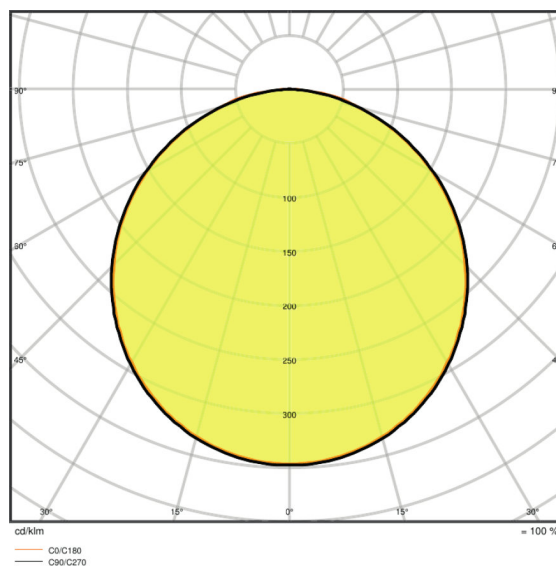

Vermogen

Dimbaar	Nee
Type aansluiting	SCREWLESS TERMINAL
Vervangbare LED module	Niet vervangbaar

Certificaten & normen

Type bescherming	IP40/IP20
Veiligheidsklasse	II
Beschermklasse IK (Schok bestendig)	IK02
Glow Wire Test volgens IEC 60695-2-12	650 °C
Fotobiologische veiligheidsgroep EN62778	RG0
Fotobiologische veiligheidsgroep EN62471	RG0
Normen	CE/CB/ENEC/EAC

Lichtverdeling

LDC typ cone

LDC typ polar

TECHNISCHE UITRUSTING

- Accessoires voor meerdere montage opties beschikbaar
- Connector box met 3-polige of 5-polige klem inbegrepen
- Beveiligingskoord voor armatuur inbegrepen
- Beveiligingsbeugels inbegrepen
- Extern voorschakelapparaat inbegrepen