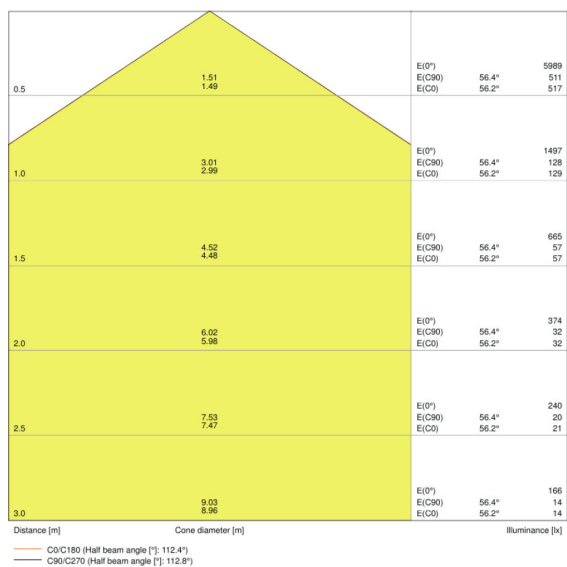

Vermogen

Dimbaar	Nee
Type aansluiting	SCREWLESS TERMINAL
Vervangbare LED module	Niet vervangbaar

Certificaten & normen

Type bescherming	IP40/IP20
Veiligheidsklasse	II
Beschermklasse IK (Schok bestendig)	IK02
Glow Wire Test volgens IEC 60695-2-12	650 °C
Fotobiologische veiligheidsgroep EN62778	RG0
Fotobiologische veiligheidsgroep EN62471	RG0
Normen	CE/CB/ENEC/EAC

Lichtverdeling

LDC typ cone

LDC typ polar

TECHNISCHE UITRUSTING

- Accessoires voor meerdere montage opties beschikbaar
- Connector box met 3-polige of 5-polige klem inbegrepen
- Beveiligingskoord voor armatuur inbegrepen
- Beveiligingsbeugels inbegrepen
- Extern voorschakelapparaat inbegrepen