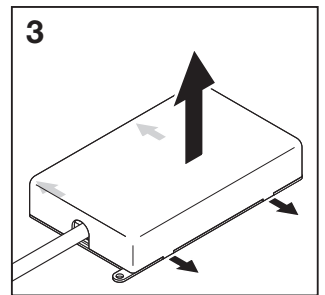

EAN	$\Phi_{use}(lm)$	K	IP	$\sphericalangle$	R_a	T_{amb}(°C)	PF	
PL PFM 600 25W/3000K	4058075440159	3000	3000	40/20	120°	>80	-10...+50	>0.95	1.6 kg
PL PFM 600 25W/4000K	4058075440197	3000	4000	40/20	120°	>80	-10...+50	>0.95	1.6 kg
PL PFM 600 30W/3000K	4058075440234	3600	3000	40/20	120°	>80	-10...+50	>0.95	1.6 kg
PL PFM 600 30W/4000K	4058075440258	3600	4000	40/20	120°	>80	-10...+50	>0.95	1.6 kg
PL PFM 600 30W/3000K UGR19	4058075440272	3100	3000	40/20	90°	>80	-10...+50	>0.95	1.9 kg
PL PFM 600 30W/4000K UGR19	4058075440296	3100	4000	40/20	90°	>80	-10...+50	>0.95	1.9 kg
PL PFM 600 36W/3000K	4058075440319	4320	3000	40/20	120°	>80	-10...+50	>0.95	1.7 kg
PL PFM 600 36W/4000K	4058075440333	4320	4000	40/20	120°	>80	-10...+50	>0.95	1.7 kg
PL PFM 600 36W/3000K UGR19	4058075440418	3700	3000	40/20	90°	>80	-10...+50	>0.95	1.9 kg
PL PFM 600 36W/4000K UGR19	4058075440432	3700	4000	40/20	90°	>80	-10...+50	>0.95	1.9 kg
PL PFM 600 30W/940 UGR19	4058075521940	2600	4000	40/20	90°	>90	-10...+50	>0.95	1.9 kg
PL PFM 600 36W/940 UGR19	4058075521964	3150	4000	40/20	90°	>90	-10...+50	>0.95	1.9 kg
PL PFM 625 25W/3000K	4058075440494	3000	3000	40/20	120°	>80	-10...+50	>0.95	1.9 kg
PL PFM 625 25W/4000K	4058075440517	3000	4000	40/20	120°	>80	-10...+50	>0.95	1.9 kg
PL PFM 625 30W/3000K	4058075440531	3600	3000	40/20	120°	>80	-10...+50	>0.95	1.9 kg
PL PFM 625 30W/4000K	4058075440555	3600	4000	40/20	120°	>80	-10...+50	>0.95	1.9 kg
PL PFM 625 30W/3000K UGR19	4058075440579	3100	3000	40/20	90°	>80	-10...+50	>0.95	2.1 kg
PL PFM 625 30W/4000K UGR19	4058075440593	3100	4000	40/20	90°	>80	-10...+50	>0.95	2.1 kg
PL PFM 625 36W/3000K	4058075440678	4320	3000	40/20	120°	>80	-10...+50	>0.95	1.8 kg
PL PFM 625 36W/4000K	4058075440692	4320	4000	40/20	120°	>80	-10...+50	>0.95	1.8 kg
PL PFM 625 36W/3000K UGR19	4058075440715	3700	3000	40/20	90°	>80	-10...+50	>0.95	2.1 kg
PL PFM 625 36W/4000K UGR19	4058075440739	3700	4000	40/20	90°	>80	-10...+50	>0.95	2.1 kg