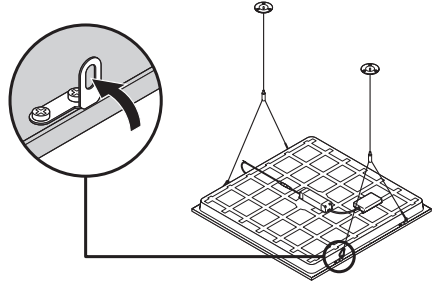

SUSPENSION KIT
EAN 4058075402928