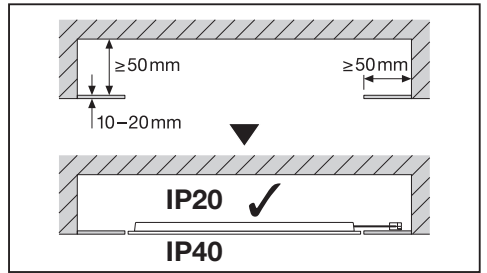

EAN	$\Phi_{use}(lm)$	K	IP	$\sphericalangle$	R_a	T_{amb}(°C)	PF	
PL PFM 600 25W/3000K	4058075440159	3000	3000	40/20	120°	>80	-10...+50	>0.95	1.6 kg
PL PFM 600 25W/4000K	4058075440197	3000	4000	40/20	120°	>80	-10...+50	>0.95	1.6 kg
PL PFM 600 30W/3000K	4058075440234	3600	3000	40/20	120°	>80	-10...+50	>0.95	1.6 kg
PL PFM 600 30W/4000K	4058075440258	3600	4000	40/20	120°	>80	-10...+50	>0.95	1.6 kg
PL PFM 600 30W/3000K UGR19	4058075440272	3100	3000	40/20	90°	>80	-10...+50	>0.95	1.9 kg
PL PFM 600 30W/4000K UGR19	4058075440296	3100	4000	40/20	90°	>80	-10...+50	>0.95	1.9 kg
PL PFM 600 36W/3000K	4058075440319	4320	3000	40/20	120°	>80	-10...+50	>0.95	1.7 kg
PL PFM 600 36W/4000K	4058075440333	4320	4000	40/20	120°	>80	-10...+50	>0.95	1.7 kg
PL PFM 600 36W/3000K UGR19	4058075440418	3700	3000	40/20	90°	>80	-10...+50	>0.95	1.9 kg
PL PFM 600 36W/4000K UGR19	4058075440432	3700	4000	40/20	90°	>80	-10...+50	>0.95	1.9 kg
PL PFM 600 30W/940 UGR19	4058075521940	2600	4000	40/20	90°	>90	-10...+50	>0.95	1.9 kg
PL PFM 600 36W/940 UGR19	4058075521964	3150	4000	40/20	90°	>90	-10...+50	>0.95	1.9 kg
PL PFM 625 25W/3000K	4058075440494	3000	3000	40/20	120°	>80	-10...+50	>0.95	1.9 kg
PL PFM 625 25W/4000K	4058075440517	3000	4000	40/20	120°	>80	-10...+50	>0.95	1.9 kg
PL PFM 625 30W/3000K	4058075440531	3600	3000	40/20	120°	>80	-10...+50	>0.95	1.9 kg
PL PFM 625 30W/4000K	4058075440555	3600	4000	40/20	120°	>80	-10...+50	>0.95	1.9 kg
PL PFM 625 30W/3000K UGR19	4058075440579	3100	3000	40/20	90°	>80	-10...+50	>0.95	2.1 kg
PL PFM 625 30W/4000K UGR19	4058075440593	3100	4000	40/20	90°	>80	-10...+50	>0.95	2.1 kg
PL PFM 625 36W/3000K	4058075440678	4320	3000	40/20	120°	>80	-10...+50	>0.95	1.8 kg
PL PFM 625 36W/4000K	4058075440692	4320	4000	40/20	120°	>80	-10...+50	>0.95	1.8 kg
PL PFM 625 36W/3000K UGR19	4058075440715	3700	3000	40/20	90°	>80	-10...+50	>0.95	2.1 kg
PL PFM 625 36W/4000K UGR19	4058075440739	3700	4000	40/20	90°	>80	-10...+50	>0.95	2.1 kg