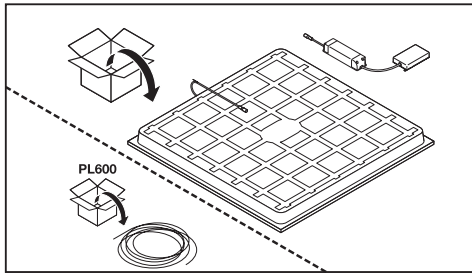

EAN	$\Phi_{use}(lm)$	K	IP	$\sphericalangle$	R_a	T_{amb}(°C)	PF	
PL PFM 600 25W/3000K	4058075440159	3000	3000	40/20	120°	>80	-10...+50	>0.95	1.6 kg
PL PFM 600 25W/4000K	4058075440197	3000	4000	40/20	120°	>80	-10...+50	>0.95	1.6 kg
PL PFM 600 30W/3000K	4058075440234	3600	3000	40/20	120°	>80	-10...+50	>0.95	1.6 kg
PL PFM 600 30W/4000K	4058075440258	3600	4000	40/20	120°	>80	-10...+50	>0.95	1.6 kg
PL PFM 600 30W/3000K UGR19	4058075440272	3100	3000	40/20	90°	>80	-10...+50	>0.95	1.9 kg
PL PFM 600 30W/4000K UGR19	4058075440296	3100	4000	40/20	90°	>80	-10...+50	>0.95	1.9 kg
PL PFM 600 36W/3000K	4058075440319	4320	3000	40/20	120°	>80	-10...+50	>0.95	1.7 kg
PL PFM 600 36W/4000K	4058075440333	4320	4000	40/20	120°	>80	-10...+50	>0.95	1.7 kg
PL PFM 600 36W/3000K UGR19	4058075440418	3700	3000	40/20	90°	>80	-10...+50	>0.95	1.9 kg
PL PFM 600 36W/4000K UGR19	4058075440432	3700	4000	40/20	90°	>80	-10...+50	>0.95	1.9 kg
PL PFM 600 30W/940 UGR19	4058075521940	2600	4000	40/20	90°	>90	-10...+50	>0.95	1.9 kg
PL PFM 600 36W/940 UGR19	4058075521964	3150	4000	40/20	90°	>90	-10...+50	>0.95	1.9 kg
PL PFM 625 25W/3000K	4058075440494	3000	3000	40/20	120°	>80	-10...+50	>0.95	1.9 kg
PL PFM 625 25W/4000K	4058075440517	3000	4000	40/20	120°	>80	-10...+50	>0.95	1.9 kg
PL PFM 625 30W/3000K	4058075440531	3600	3000	40/20	120°	>80	-10...+50	>0.95	1.9 kg
PL PFM 625 30W/4000K	4058075440555	3600	4000	40/20	120°	>80	-10...+50	>0.95	1.9 kg
PL PFM 625 30W/3000K UGR19	4058075440579	3100	3000	40/20	90°	>80	-10...+50	>0.95	2.1 kg
PL PFM 625 30W/4000K UGR19	4058075440593	3100	4000	40/20	90°	>80	-10...+50	>0.95	2.1 kg
PL PFM 625 36W/3000K	4058075440678	4320	3000	40/20	120°	>80	-10...+50	>0.95	1.8 kg
PL PFM 625 36W/4000K	4058075440692	4320	4000	40/20	120°	>80	-10...+50	>0.95	1.8 kg
PL PFM 625 36W/3000K UGR19	4058075440715	3700	3000	40/20	90°	>80	-10...+50	>0.95	2.1 kg
PL PFM 625 36W/4000K UGR19	4058075440739	3700	4000	40/20	90°	>80	-10...+50	>0.95	2.1 kg