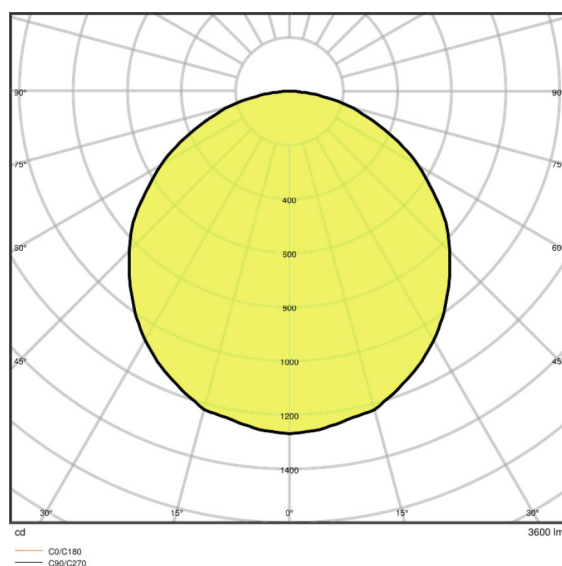

Dimbaar	Nee
Type aansluiting	SCREWLESS TERMINAL
Vervangbare LED module	Niet vervangbaar

Certificaten & normen

Type bescherming	IP40
Veiligheidsklasse	II
Beschermklasse IK (Schok bestendig)	IK02
Glow Wire Test volgens IEC 60695-2-12	650 °C
Fotobiologische veiligheidsgroep EN62778	RG0
Normen	CE/CB/EAC

Lichtverdeling

LDC typ cone

LDC typ polar

TECHNISCHE UITRUSTING

- Accessoires voor meerdere montage opties beschikbaar
- Extern voorschakelapparaat inbegrepen
- Beveiligingsbeugels inbegrepen

LOGISTIEKE DATA

Productcode	Verpakkingseenheid (stuks per verpakking)	Afmetingen (lengte x breedte x hoogte)	Gewicht	Volume