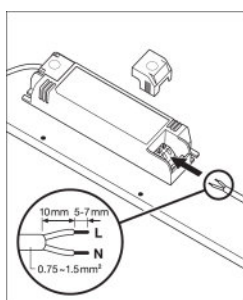

4058075392366	Vouwdoos 1	602 mm x 40 mm x 648 mm	2192,00 g	15.60 dm³
4058075392373	Verzenddoos 4	667 mm x 182 mm x 634 mm	10015,00 g	76.96 dm³

De genoemde productcodes beschrijven de kleinste hoeveelheid die besteld kan worden. Eén verzendeenheid kan bestaan uit één of meer afzonderlijke producten. Bij het plaatsen van een order enkele of veelvoud van de verpakkingseenheid invoeren.

ADDITIONAL CATALOG INFORMATION

LITERATUUR VERWIJZING

Voor garantie zie

- www.benelux.ledvance.com/garantie

DISCLAIMER

Onder voorbehoud van verandering zonder kennisgeving. Fouten en drukfouten voorbehouden. Zorg ervoor dat u de meest recente versie gebruikt.