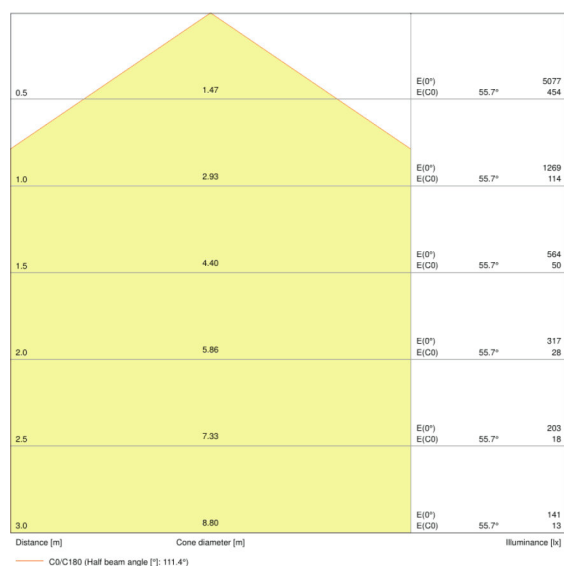

Dimbaar	Nee
Type aansluiting	SCREWLESS TERMINAL
Vervangbare LED module	Niet vervangbaar

Certificaten & normen

Type bescherming	IP40
Veiligheidsklasse	II
Beschermklasse IK (Schok bestendig)	IK02
Glow Wire Test volgens IEC 60695-2-12	650 °C
Fotobiologische veiligheidsgroep EN62778	RG0
Normen	CE/CB/EAC

Lichtverdeling

LDC typ cone

LDC typ polar

TECHNISCHE UITRUSTING

- Accessoires voor meerdere montage opties beschikbaar
- Extern voorschakelapparaat inbegrepen
- Beveiligingsbeugels inbegrepen

LOGISTIEKE DATA

Productcode	Verpakkingseenheid (stuks per verpakking)	Afmetingen (lengte x breedte x hoogte)	Gewicht	Volume